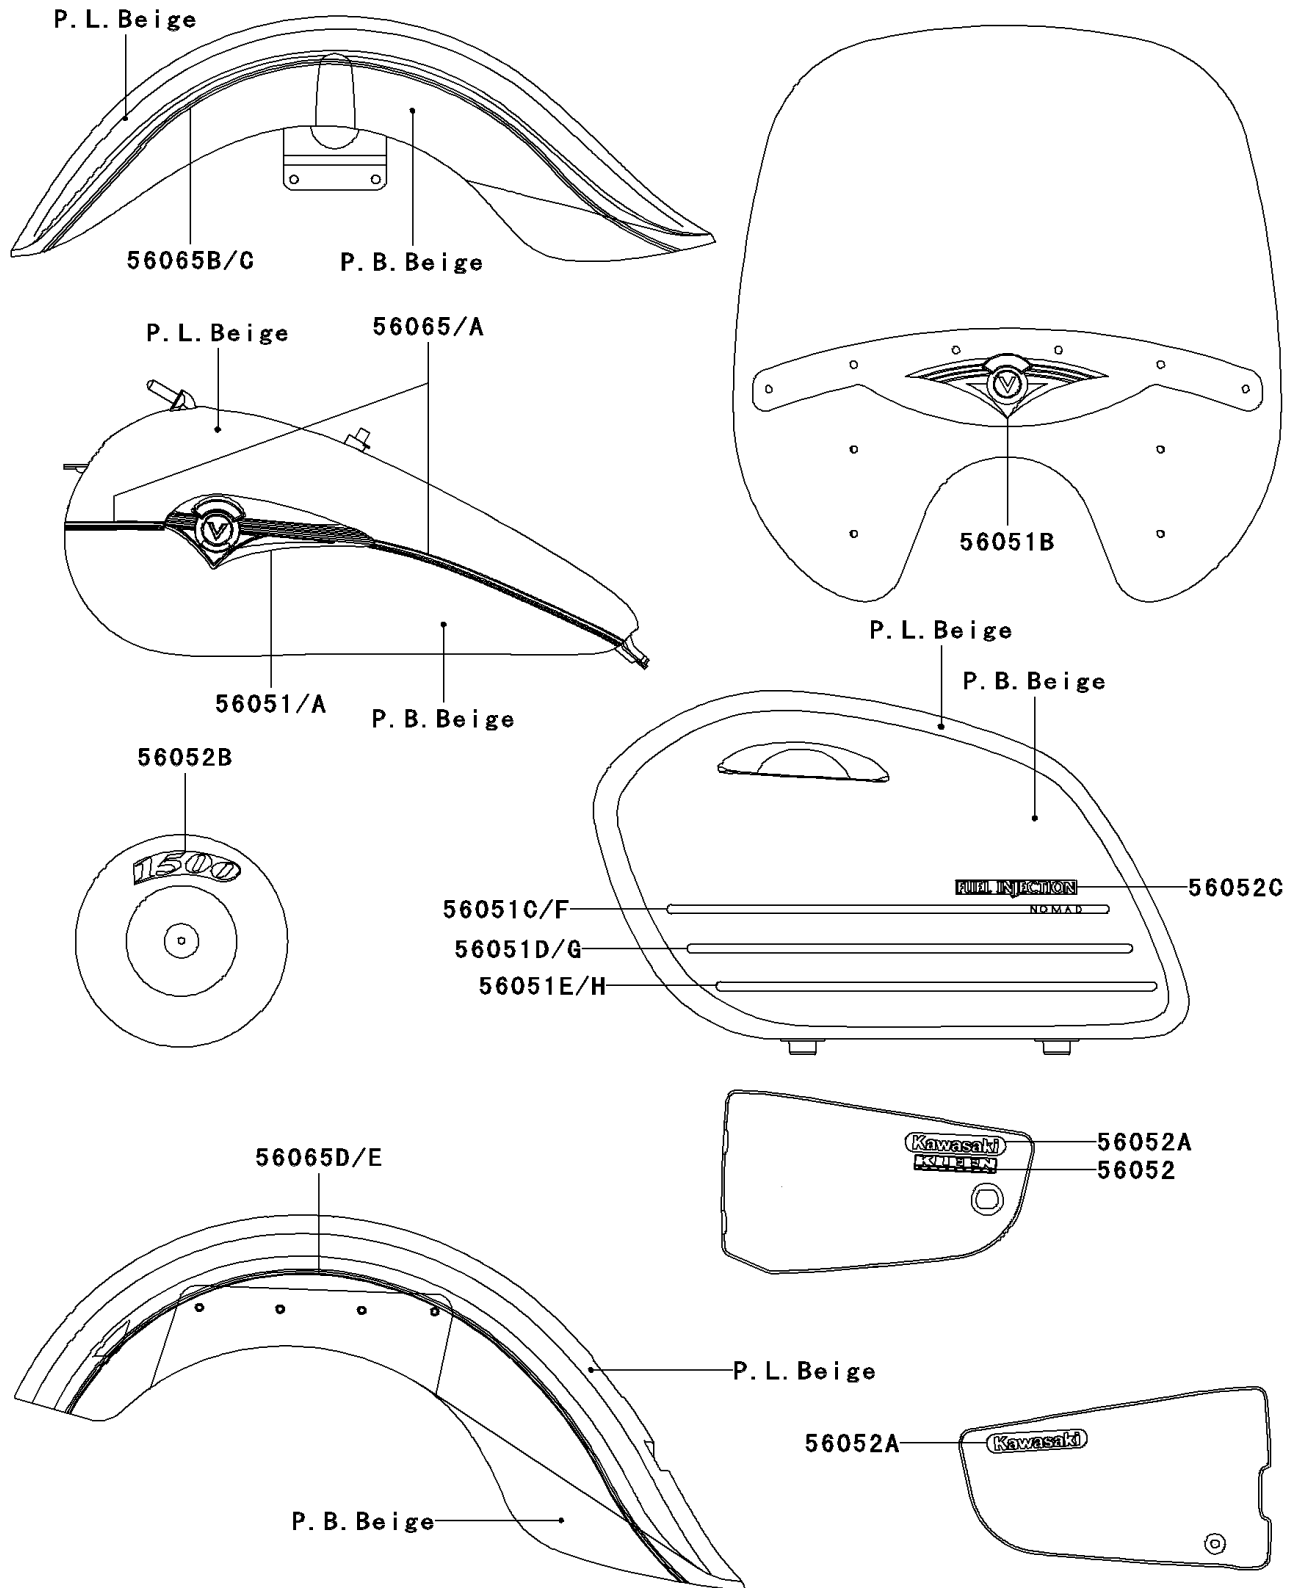

2002 Vulcan 1500 Nomad Fi

PARTS DIAGRAM

Decals(Beige/Beige)(VN1500-L3)

F2861C

2002 Vulcan 1500 Nomad Fi

PARTS LIST

Decals(Beige/Beige)(VN1500-L3)

ITEM NAME

PART NUMBER

QUANTITY
