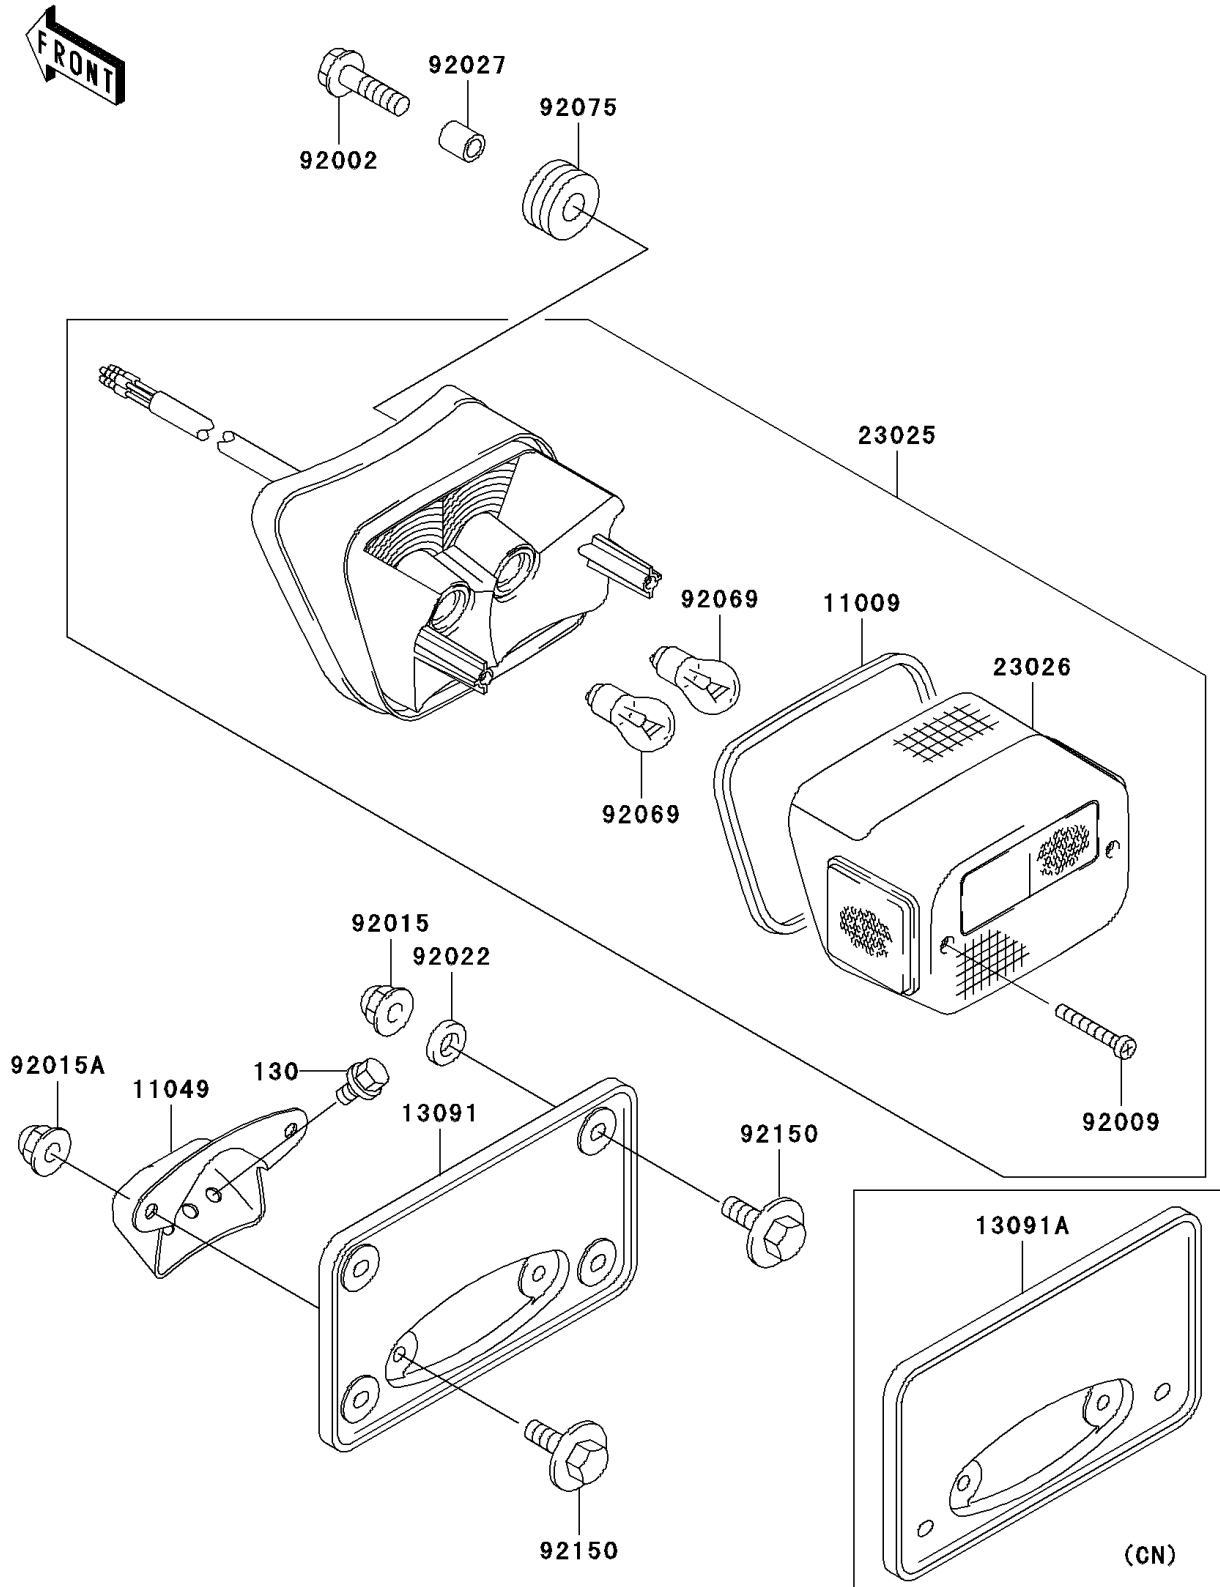

2003 Vulcan 1500 Nomad Fi

PARTS DIAGRAM

Taillight(s)

F2720

2003 Vulcan 1500 Nomad Fi

PARTS LIST

Taillight(s)

ITEM NAME

PART NUMBER

QUANTITY
