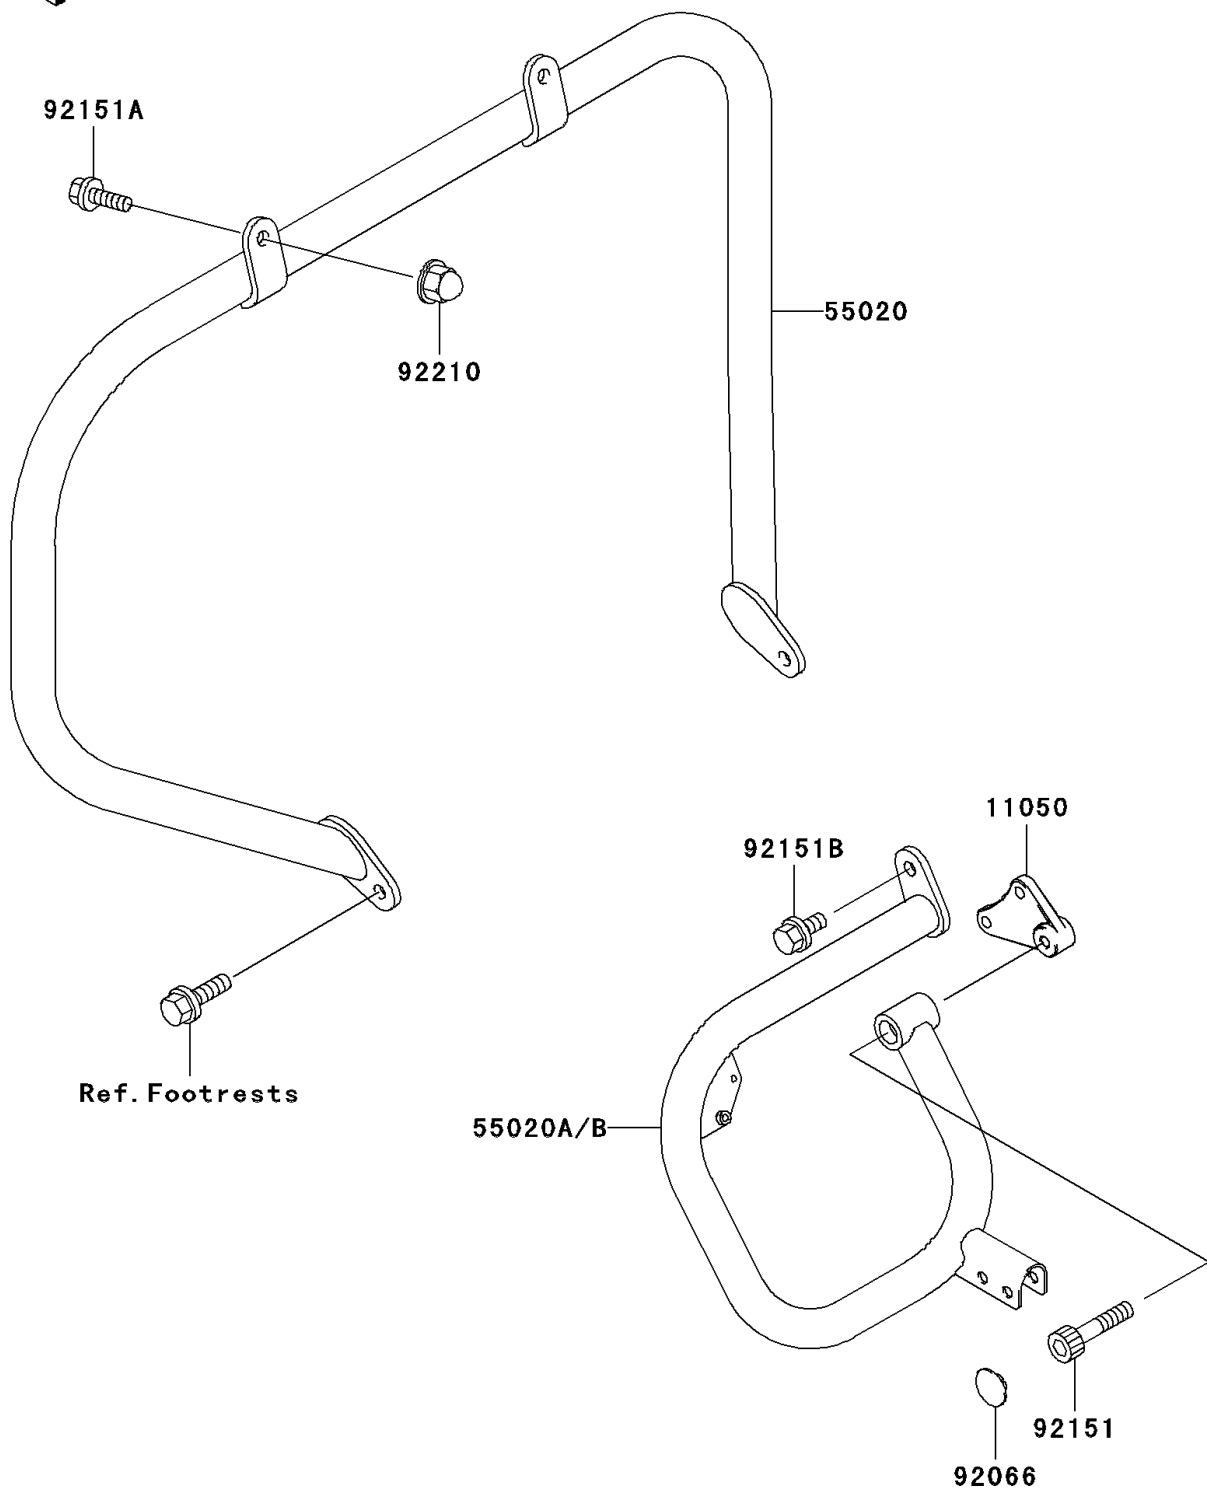

2003 Vulcan 1500 Nomad Fi

PARTS DIAGRAM

Guard(s)

F2680

2003 Vulcan 1500 Nomad Fi

PARTS LIST

Guard(s)

ITEM NAME

PART NUMBER

QUANTITY
