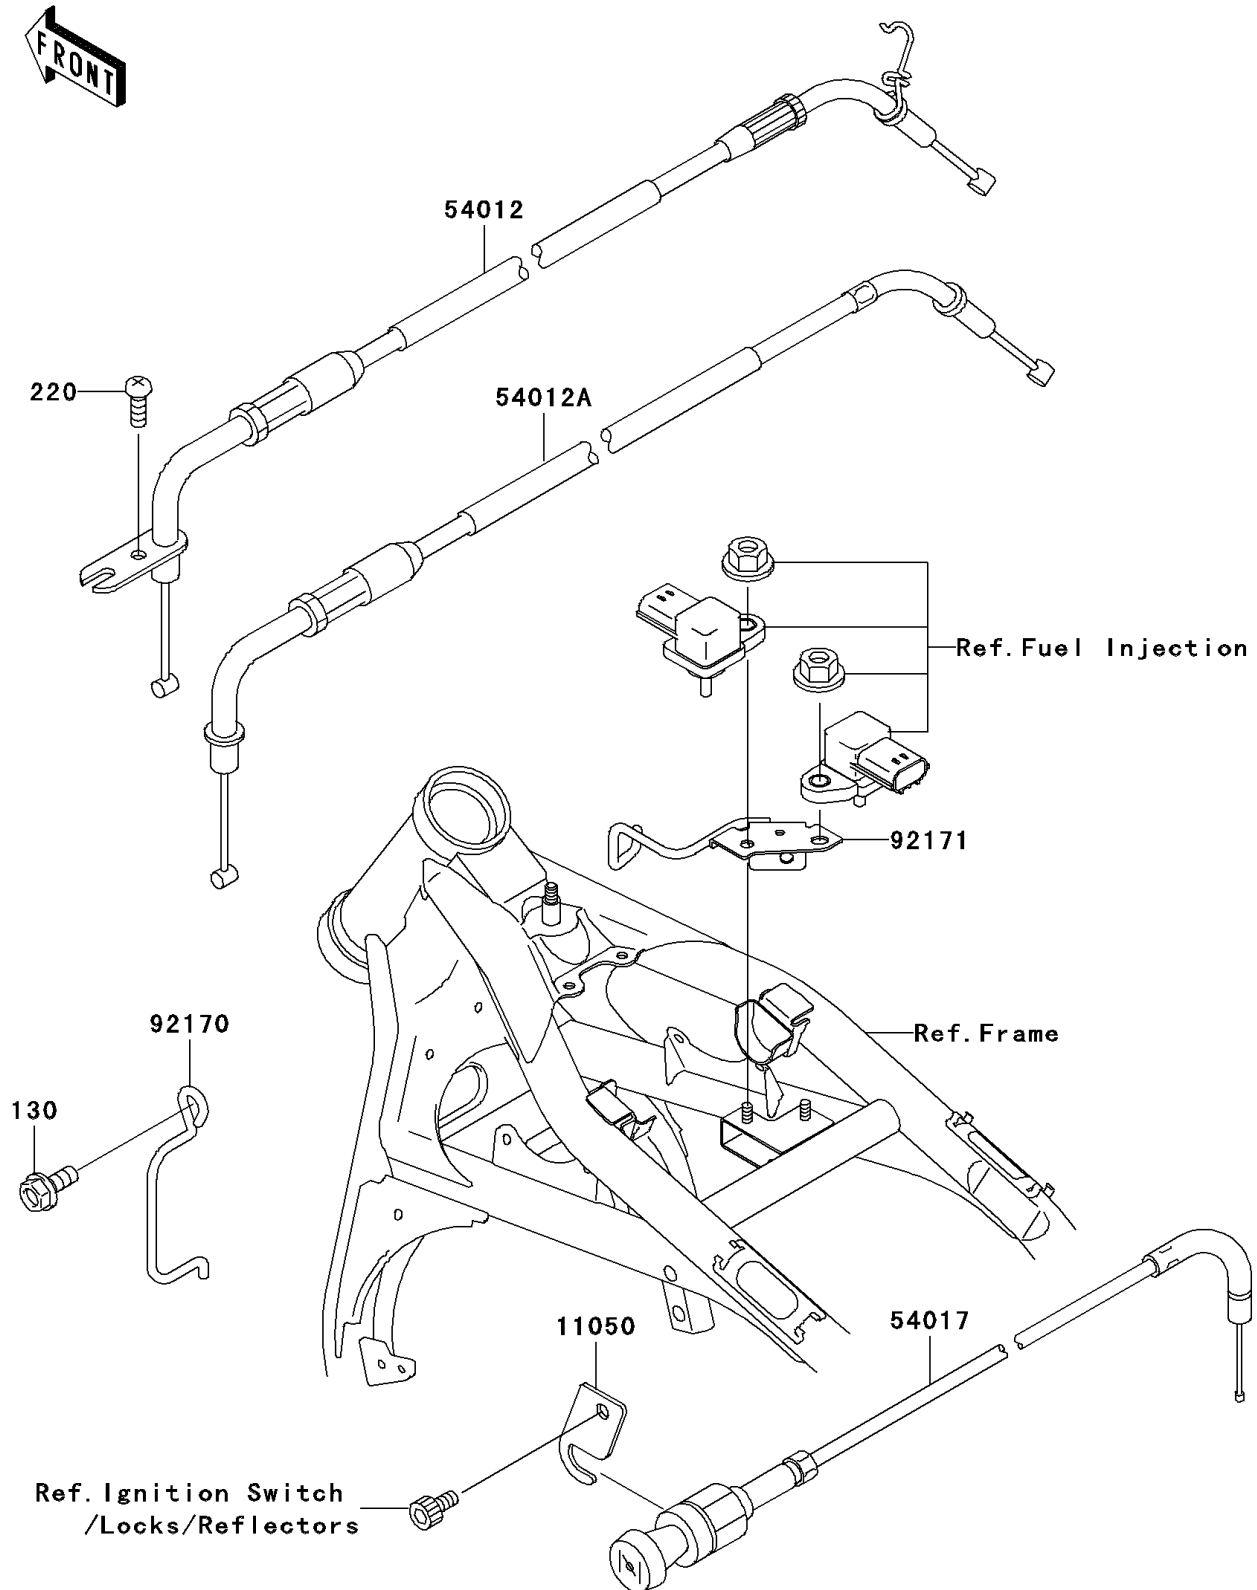

2003 Vulcan 1500 Nomad Fi

PARTS DIAGRAM

Cables

F2540

2003 Vulcan 1500 Nomad Fi

PARTS LIST

Cables

ITEM NAME

PART NUMBER

QUANTITY
