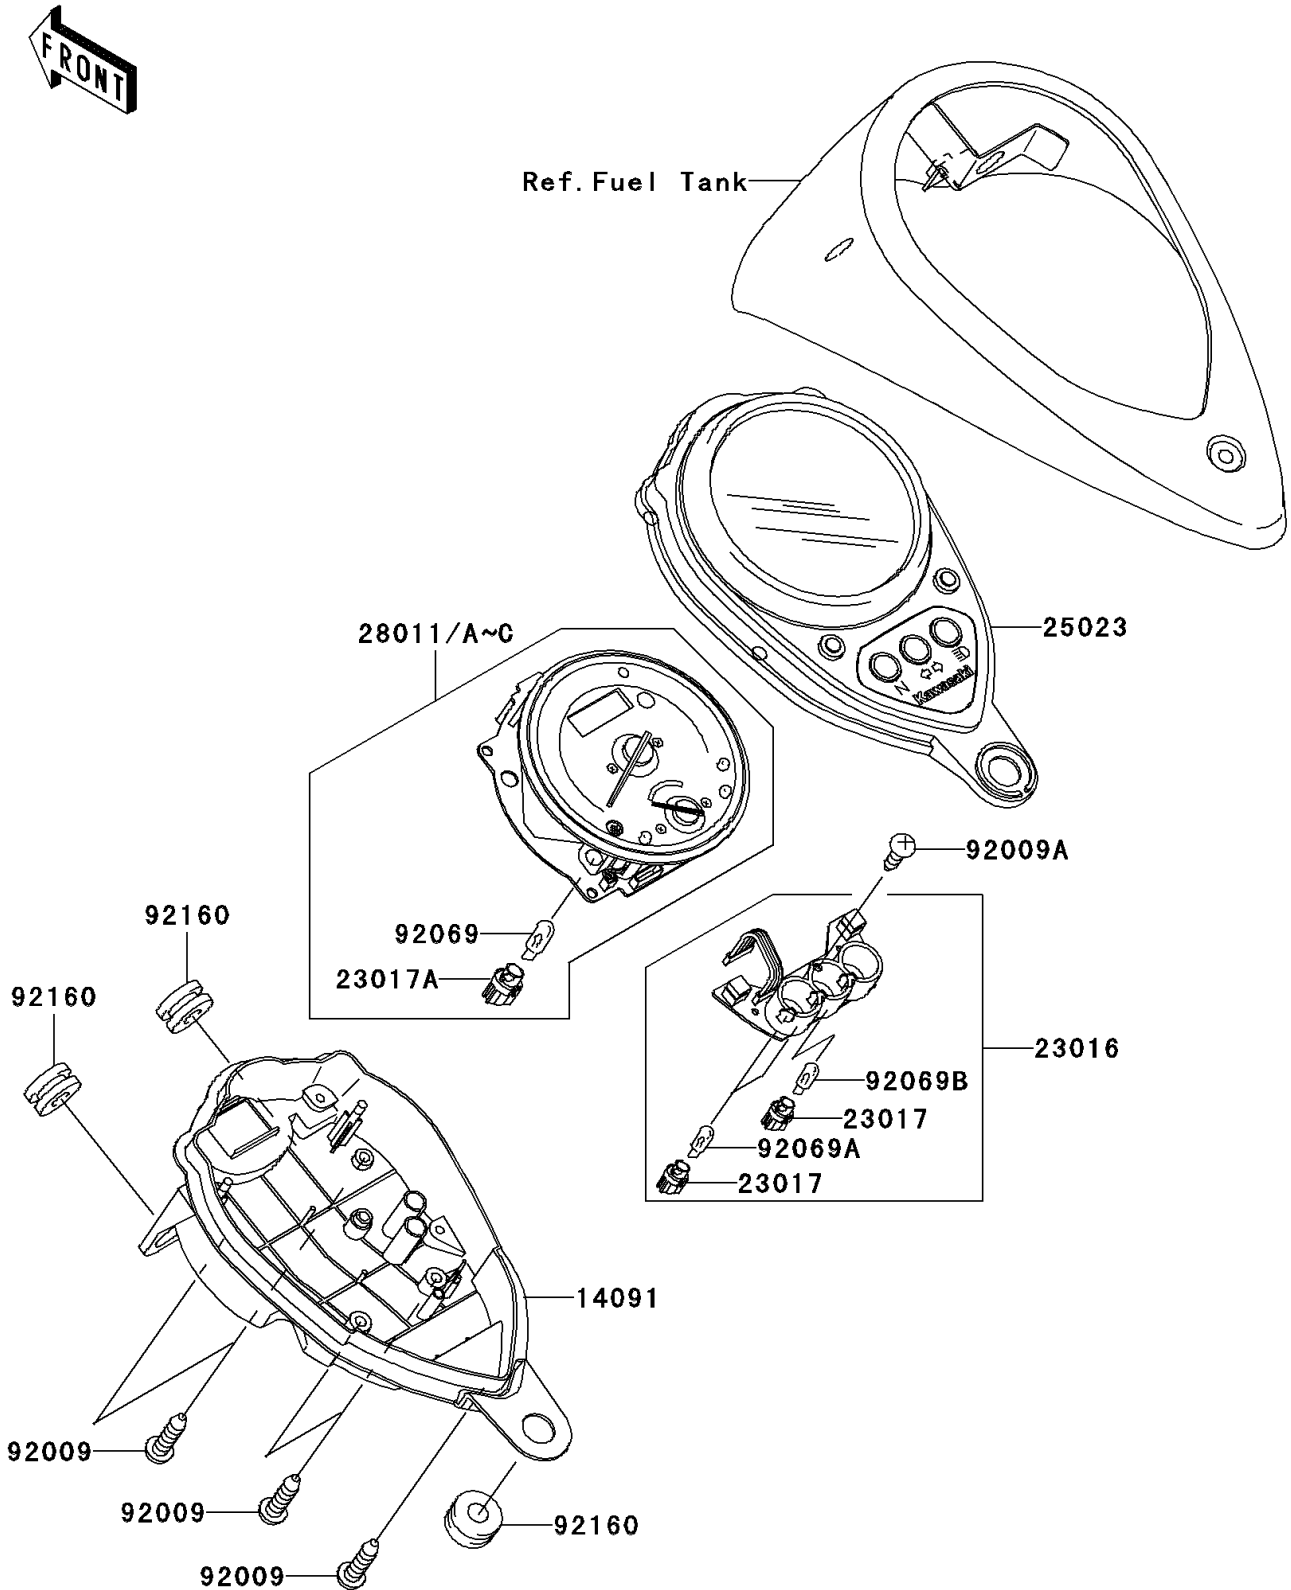

2003 Vulcan 1500 Nomad Fi

PARTS DIAGRAM

Meter(s)

F2530

2003 Vulcan 1500 Nomad Fi

PARTS LIST

Meter(s)

ITEM NAME

PART NUMBER

QUANTITY
