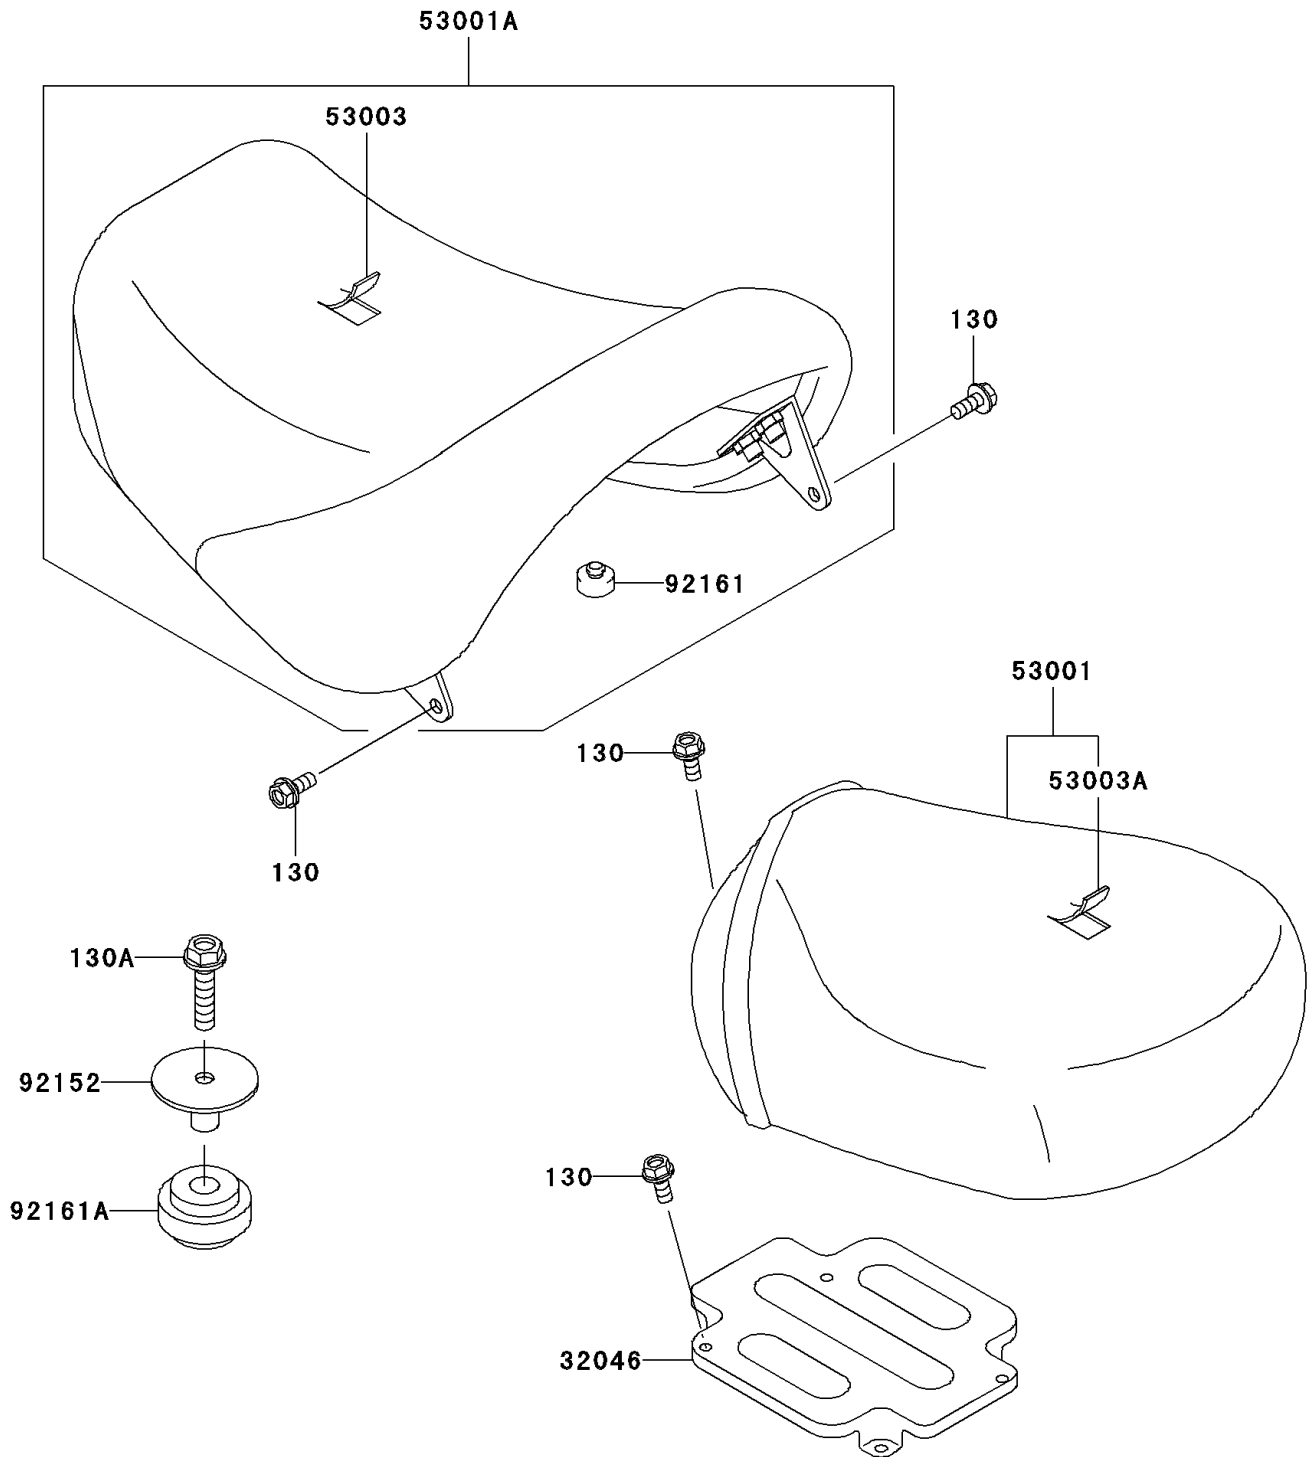

2003 Vulcan 1500 Nomad Fi

PARTS DIAGRAM

Seat

F2510

2003 Vulcan 1500 Nomad Fi

PARTS LIST

Seat

ITEM NAME

PART NUMBER

QUANTITY
