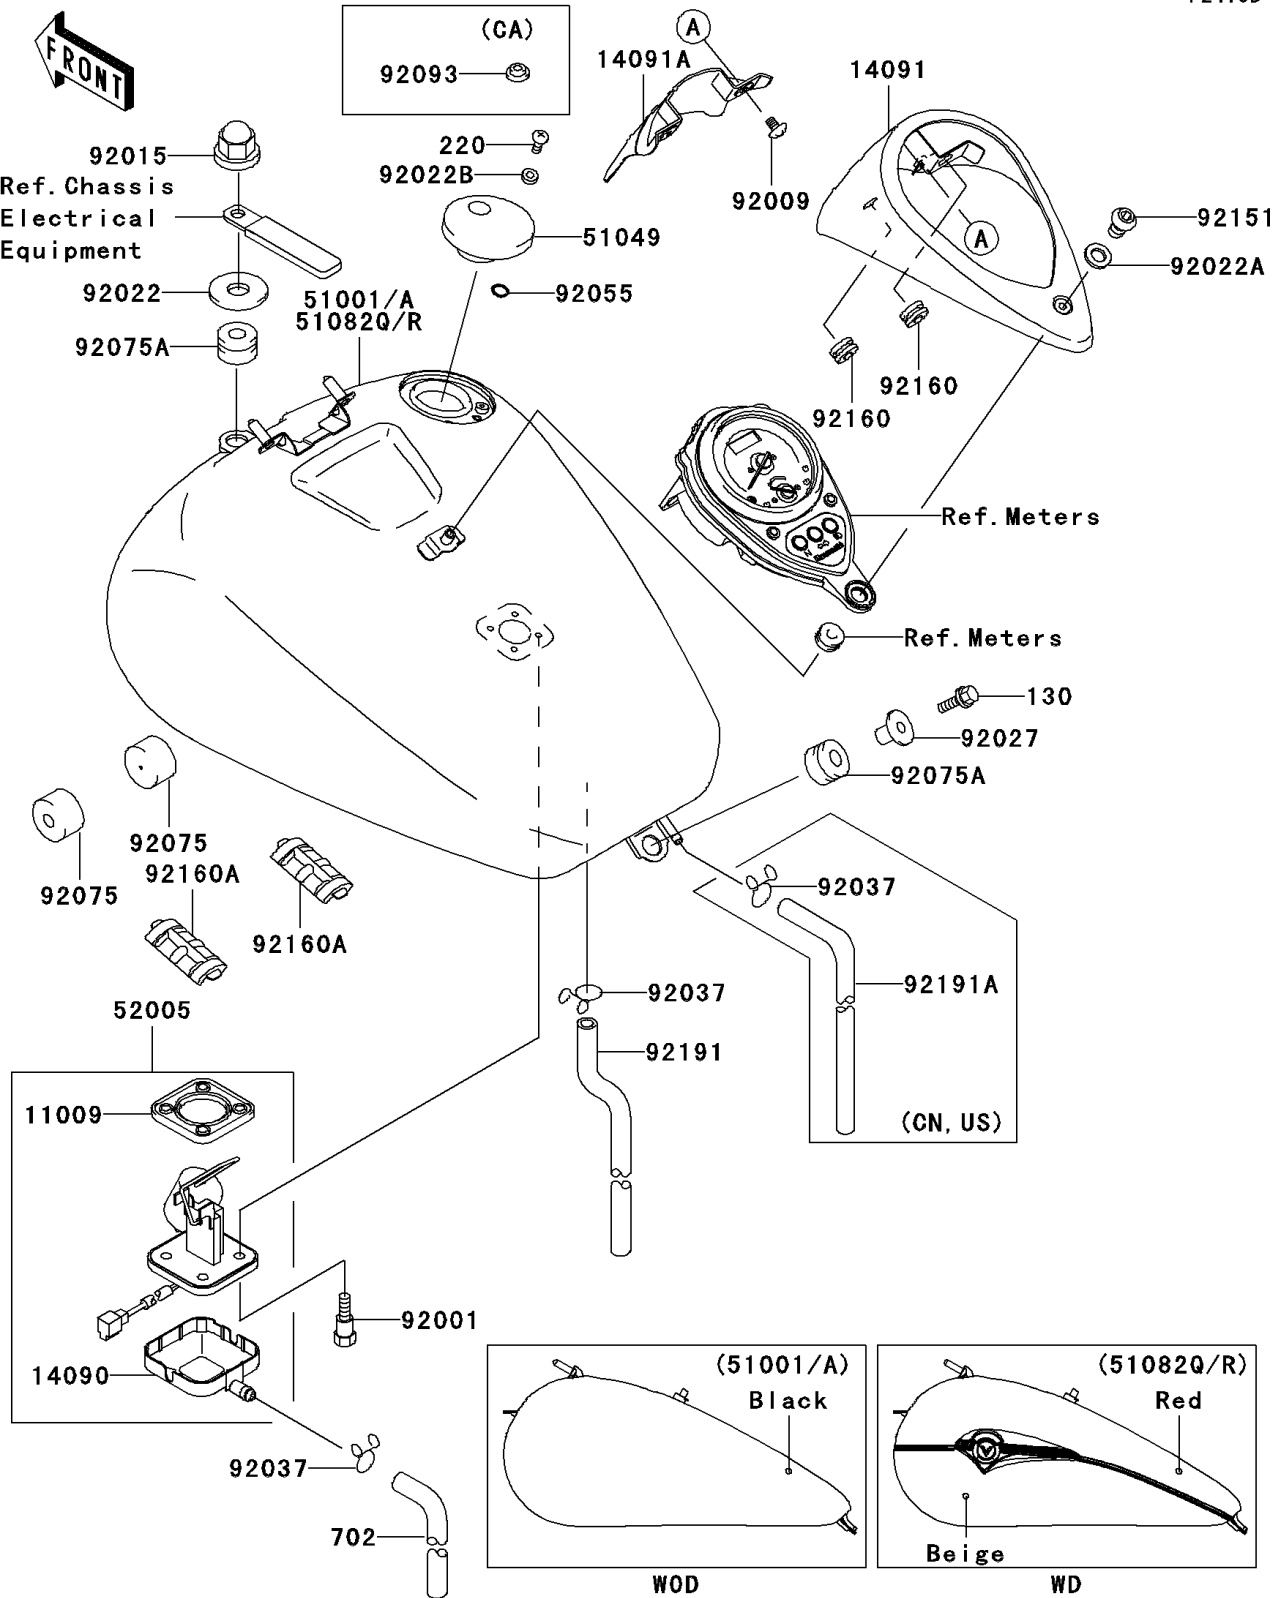

2003 Vulcan 1500 Nomad Fi

PARTS DIAGRAM

Fuel Tank(VN1500-L4)

F2410B

2003 Vulcan 1500 Nomad Fi

PARTS LIST

Fuel Tank(VN1500-L4)

ITEM NAME

PART NUMBER

QUANTITY
