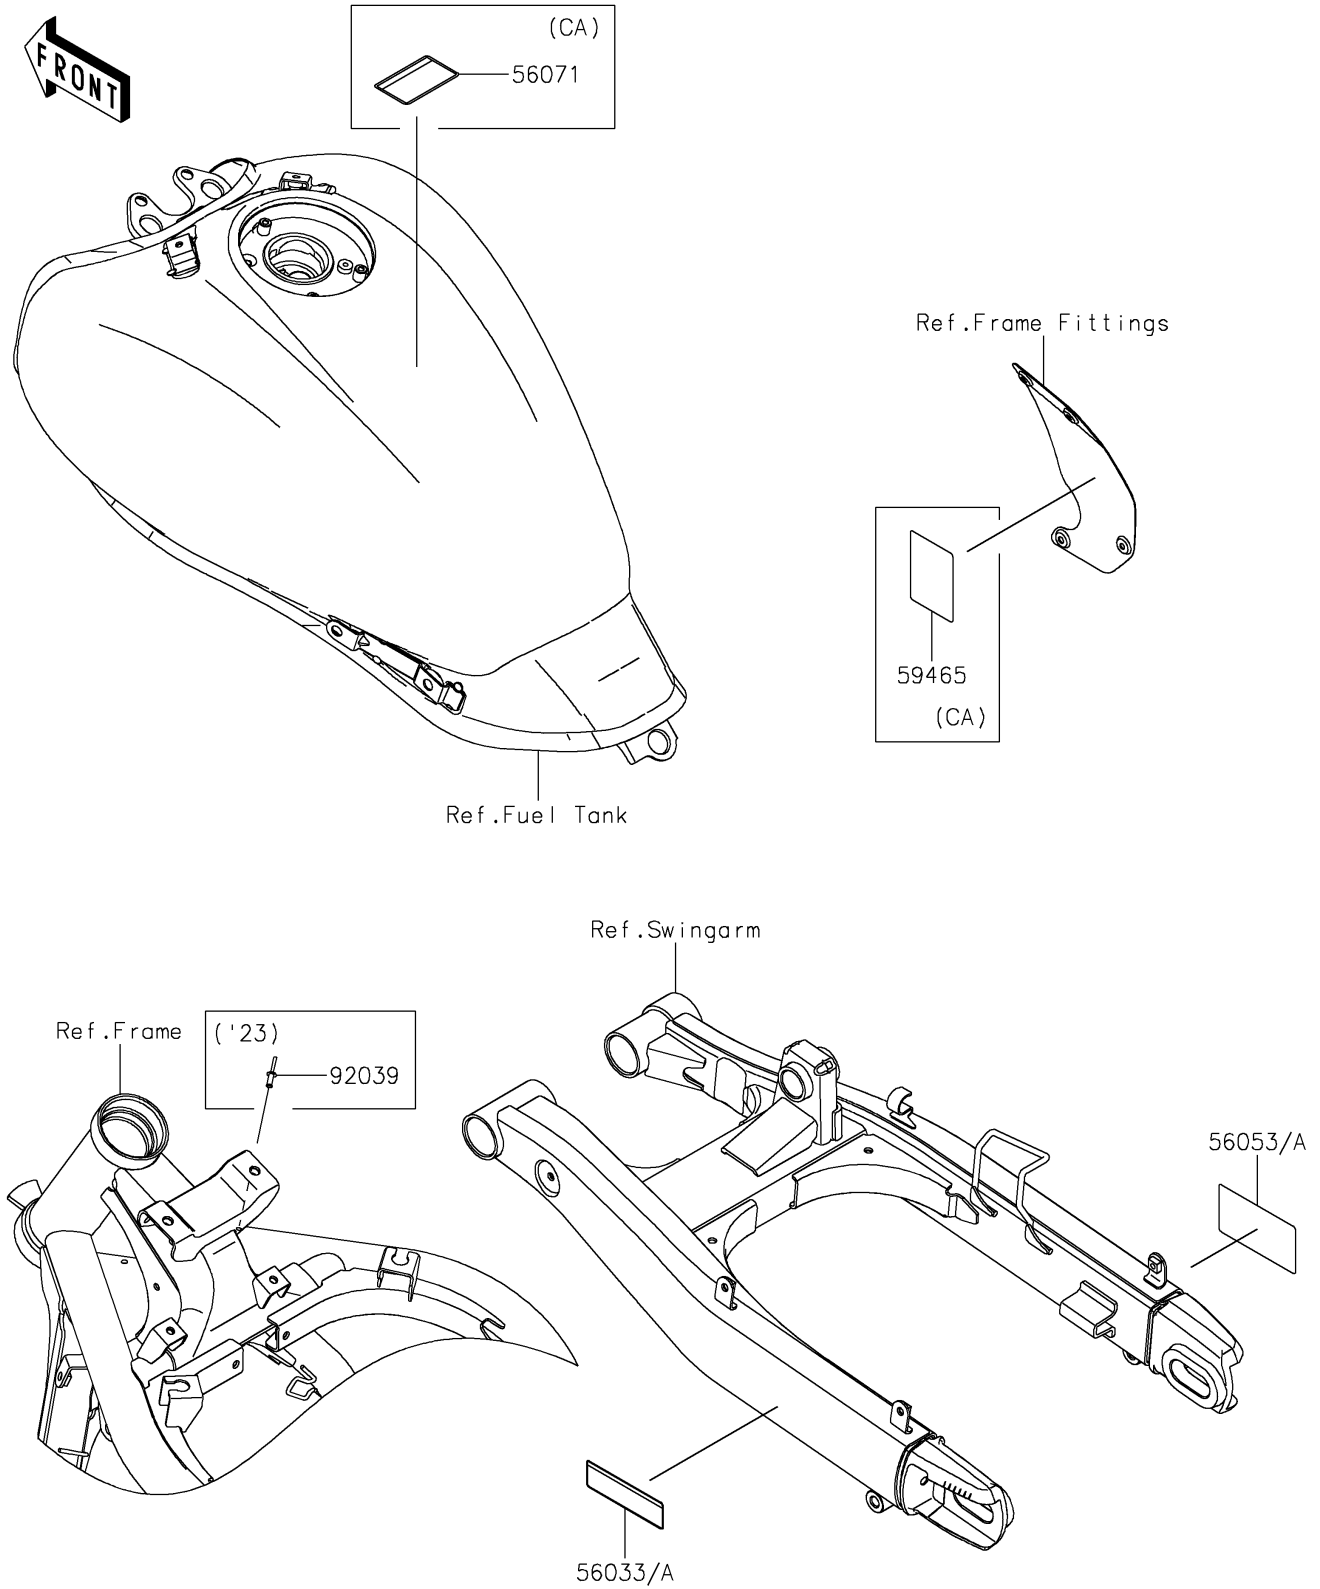

2023 VULCAN® S

PARTS DIAGRAM

Labels

F2860

2023 VULCAN® S

PARTS LIST

Labels

ITEM NAME	PART NUMBER	QUANTITY
LABEL-MANUAL,CHAIN (Ref # 56033)	56033-0911	1
LABEL-SPECIFICATION,TIRE&LOAD (Ref # 56053)	56053-1364	1
LABEL-WARNING,EVAPO (Ref # 56071)	56071-0158	1
LABEL-CERTIFICATION (Ref # 59465)	59465-1871	1
RIVET (Ref # 92039)	92039-0759	1