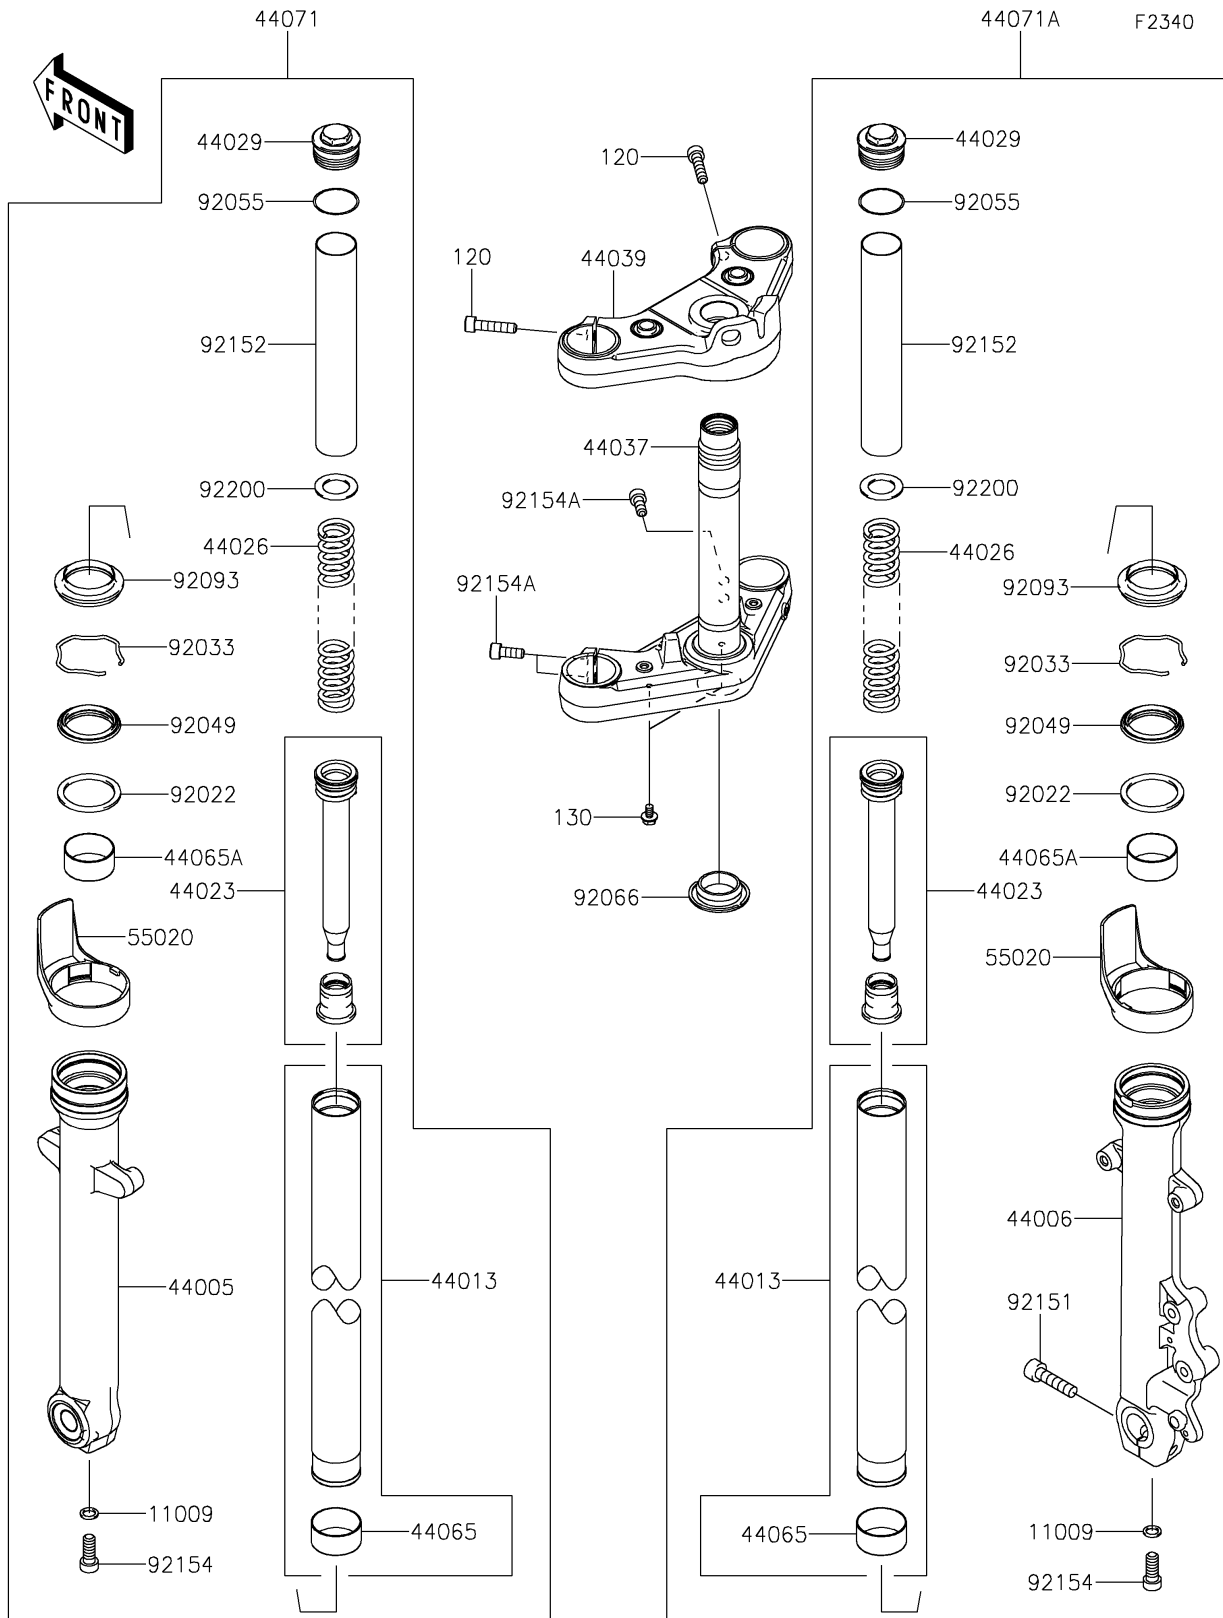

2022 Vulcan® S ABS

PARTS DIAGRAM

Front Fork

2022 Vulcan® S ABS

PARTS LIST

Front Fork

ITEM NAME	PART NUMBER	QUANTITY
GASKET,10.5X15X1.5 (Ref # 11009)	11009-1325	2
PIPE-LEFT FORK OUTER,S.BLACK (Ref # 44005)	44005-0101-32A	1
PIPE-RIGHT FORK OUTER,L.S.BLK (Ref # 44006)	44006-0124-32A	1
PIPE-FORK INNER (Ref # 44013)	44013-0270	2
CYLINDER-SET-FORK (Ref # 44023)	44023-0133	2
SPRING-FRONT FORK (Ref # 44026)	44026-0196	2
SEAT-FORK SPRING (Ref # 44029)	44029-0005	2
HOLDER-FORK UNDER,F.S.BLACK (Ref # 44037)	44037-0150-18R	1
HOLDER-FORK UPPER,F.BLACK (Ref # 44039)	44039-0146-21	1
BUSHING-FRONT FORK,INNER TUBE (Ref # 44065)	44065-0014	2
BUSHING-FRONT FORK,OUTER TUBE (Ref # 44065A)	44065-1115	2
DAMPER-ASSY,FORK,LH,S.BLACK (Ref # 44071)	44071-0988-32A	1
DAMPER-ASSY,FORK,RH,L.S.BLACK (Ref # 44071A)	44071-1412-32A	1
GUARD,FORK (Ref # 55020)	55020-0872	2
WASHER,FORK OUTER TUBE (Ref # 92022)	92022-1298	2
RING-SNAP (Ref # 92033)	92033-1036	2
SEAL-OIL (Ref # 92049)	92049-0073	2
RING-O (Ref # 92055)	92055-1321	2
PLUG (Ref # 92066)	92066-0817	1
SEAL,FORK OUTER TUBE (Ref # 92093)	92093-1472	2
BOLT,SOCKET,10X40 (Ref # 92151)	92151-1357	1
COLLAR (Ref # 92152)	92152-2153	2
BOLT,SOCKET,FORK CYLINDER (Ref # 92154)	92154-0296	2
BOLT,SOCKET,8X20 (Ref # 92154A)	92154-1811	4
WASHER (Ref # 92200)	92200-1467	2
BOLT-SOCKET,8X35 (Ref # 120)	120CB0835	2
BOLT-FLANGED,6X10 (Ref # 130)	130BB0610	2