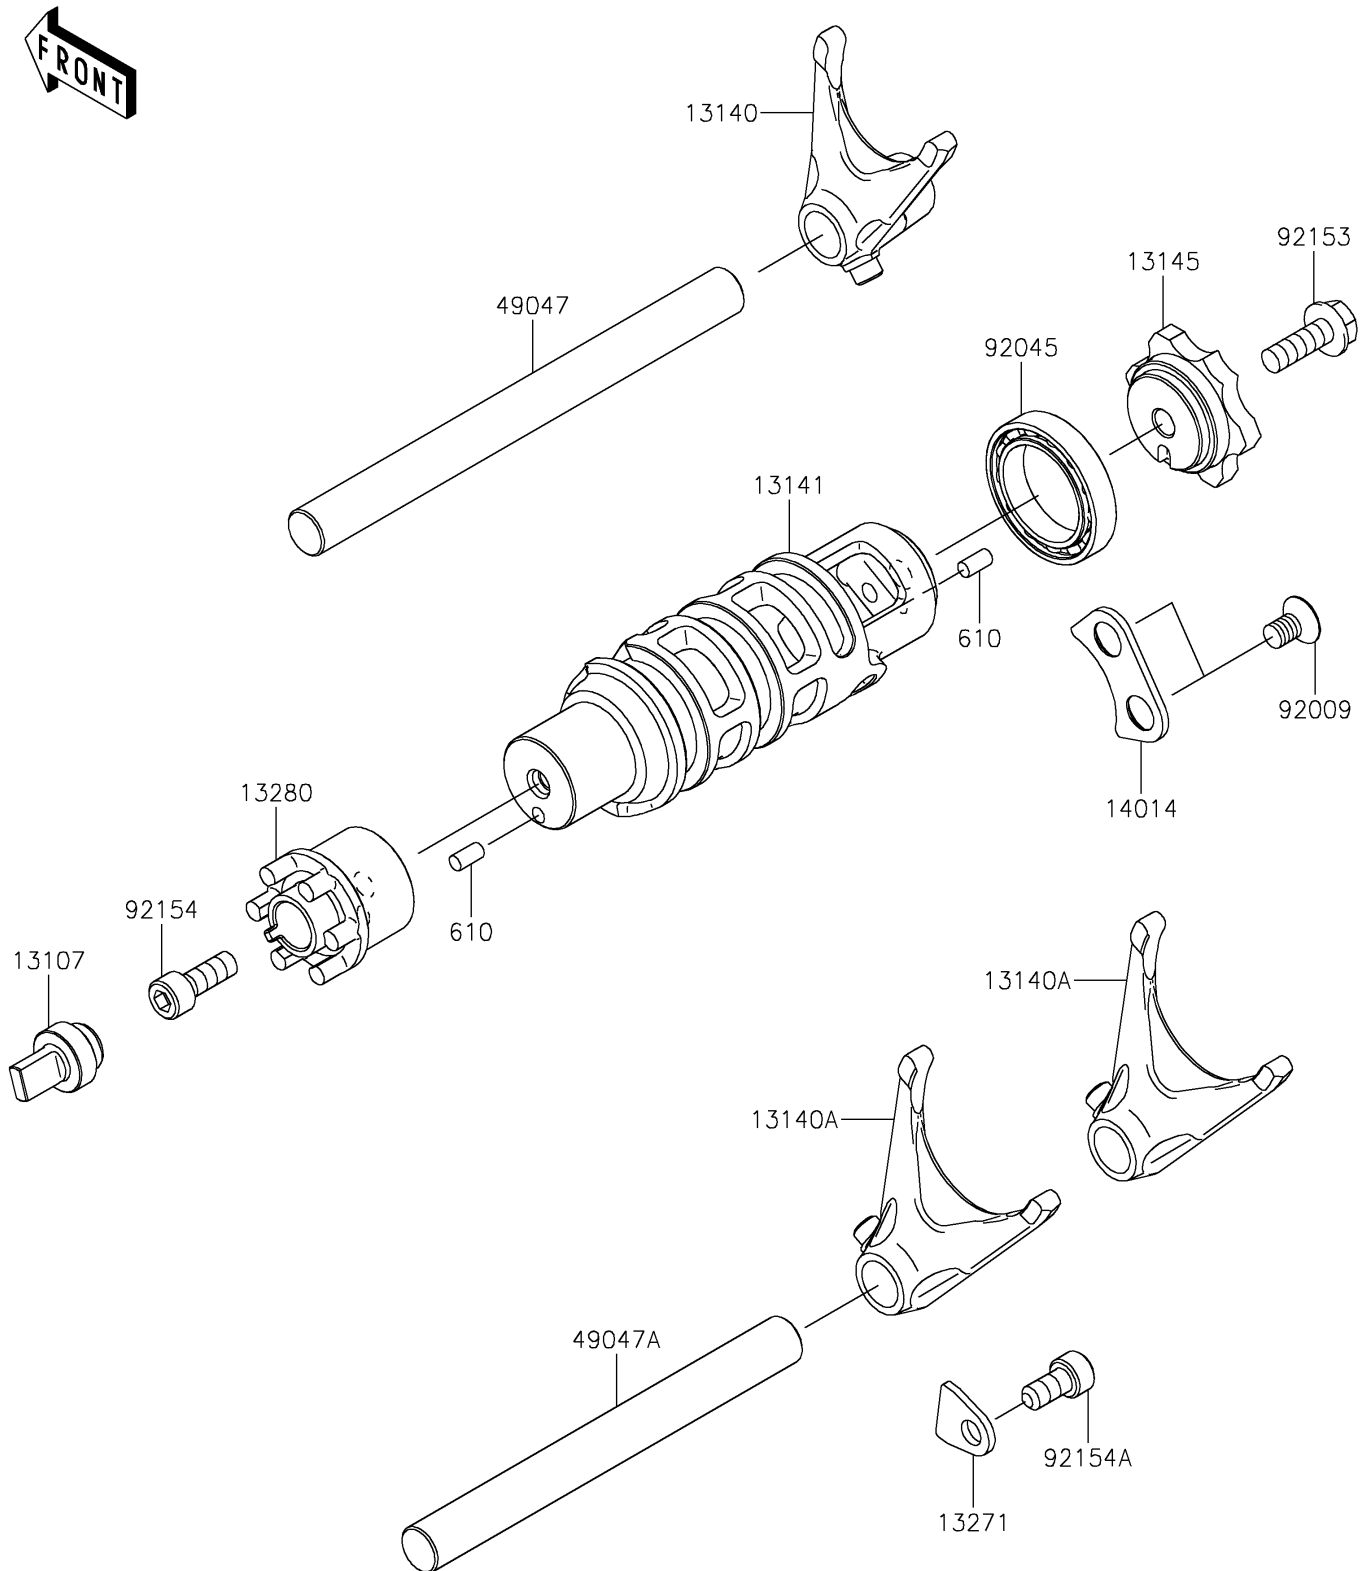

2023 VULCAN® S

PARTS DIAGRAM

Gear Change Drum/Shift Fork(s)

E1362

2023 VULCAN® S

PARTS LIST

Gear Change Drum/Shift Fork(s)

ITEM NAME	PART NUMBER	QUANTITY
SHAFT (Ref # 13107)	13107-0843	1
FORK-SHIFT,INPUT (Ref # 13140)	13140-0025	1
FORK-SHIFT,OUTPUT (Ref # 13140A)	13140-0026	2
DRUM-CHANGE (Ref # 13141)	13141-0584	1
CAM-CHANGE DRUM (Ref # 13145)	13145-0020	1
PLATE (Ref # 13271)	13271-0626	1
HOLDER (Ref # 13280)	13280-0875	1
PLATE-POSITION (Ref # 14014)	14014-0018	1
ROD-SHIFT,INPUT (Ref # 49047)	49047-0029	1
ROD-SHIFT,OUTPUT (Ref # 49047A)	49047-0030	1
SCREW,6X10 (Ref # 92009)	92009-1375	2
BEARING-BALL,6805 (Ref # 92045)	92045-1122	1
BOLT,FLANGED,6X18 (Ref # 92153)	92153-0958	1
BOLT,SOCKET,6X16 (Ref # 92154)	92154-0484	1
BOLT,SOCKET,6X12 (Ref # 92154A)	92154-0812	1
ROLLER,4X8 (Ref # 610)	610A0408	2