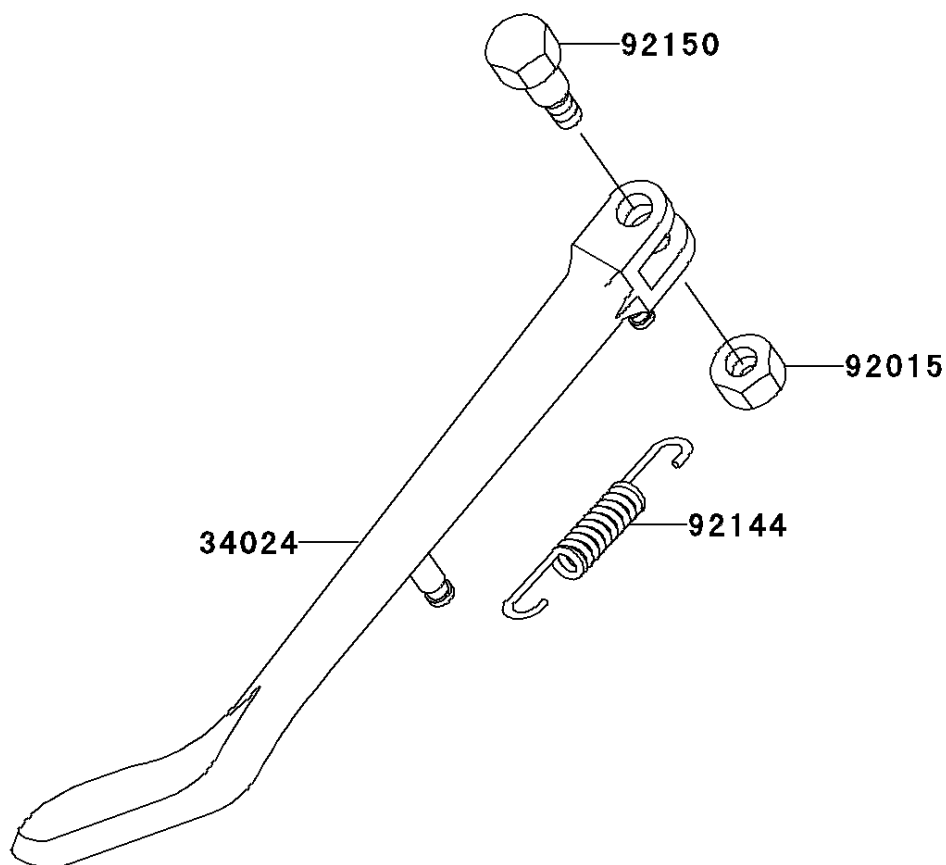

2003 Vulcan 1500 Nomad Fi

PARTS DIAGRAM

Stand(s)

F2190

2003 Vulcan 1500 Nomad Fi

PARTS LIST

Stand(s)

ITEM NAME

PART NUMBER

QUANTITY
