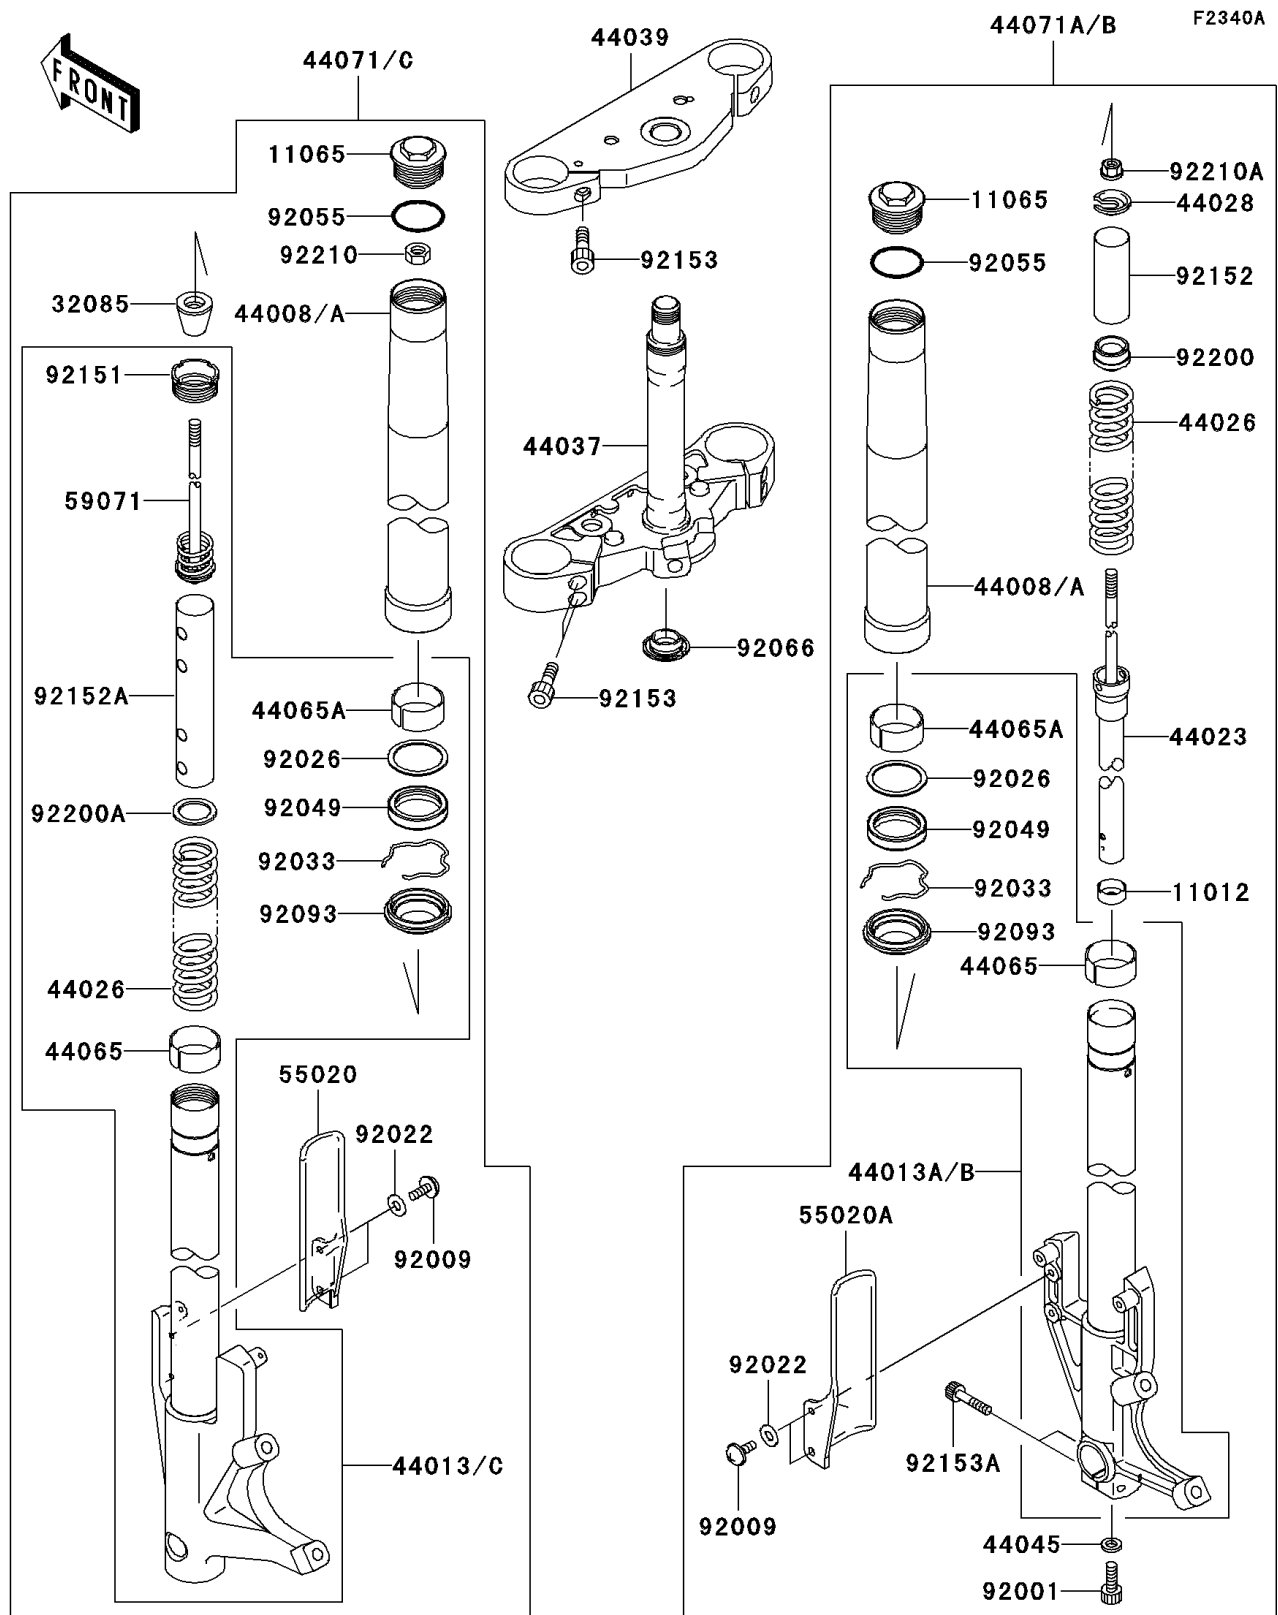

2008 Vulcan® 1600 Mean Streak®

PARTS DIAGRAM

Front Fork(B7F/B7FA/B8A/B8FA)

2008 Vulcan® 1600 Mean Streak®

Kawasaki
Let the Good Times Roll®

PARTS LIST

Front Fork(B7F/B7FA/B8A/B8FA)

ITEM NAME	PART NUMBER	QUANTITY
CAP (Ref # 11012)	11012-1761	1
CAP,FORK TOP (Ref # 11065)	11065-1207	2
STOPPER (Ref # 32085)	32085-1537	1
CYLINDER-SET-FORK (Ref # 44023)	44023-1158	1
SPRING-FRONT FORK (Ref # 44026)	44026-1732	2
GUIDE-FORK SPRING (Ref # 44028)	44028-1076	1
HOLDER-FORK UNDER (Ref # 44037)	44037-1421	1
HOLDER-FORK UPPER (Ref # 44039)	44039-1317	1
GASKET,FORK CYLINDER BOLT (Ref # 44045)	44045-051	1
BUSHING-FRONT FORK (Ref # 44065)	44065-1137	2
BUSHING-FRONT FORK (Ref # 44065A)	44065-1138	2
GUARD,FORK,LH (Ref # 55020)	55020-0076	1
GUARD,FORK,RH (Ref # 55020A)	55020-0077	1
JOINT (Ref # 59071)	59071-1188	1
BOLT,FORK CYLINDER (Ref # 92001)	92001-1464	1
SCREW,6X16 (Ref # 92009)	92009-1776	4
WASHER,6.5X16X1.0 (Ref # 92022)	92022-1654	4
SPACER (Ref # 92026)	92026-1598	2
RING-SNAP (Ref # 92033)	92033-1222	2
SEAL-OIL (Ref # 92049)	92049-0064	2
RING-O,FORK CAP (Ref # 92055)	92055-1497	2
PLUG (Ref # 92066)	92066-0032	1
SEAL,DUST (Ref # 92093)	92093-0042	2
BOLT (Ref # 92151)	92151-1971	1
COLLAR,FORK,L=85 (Ref # 92152)	92152-1337	1
COLLAR,FORK,L=190.4 (Ref # 92152A)	92152-1381	1
BOLT,SOCKET,8X30 (Ref # 92153)	92153-0500	6
BOLT (Ref # 92153A)	92153-0533	2
WASHER (Ref # 92200)	92200-1576	1