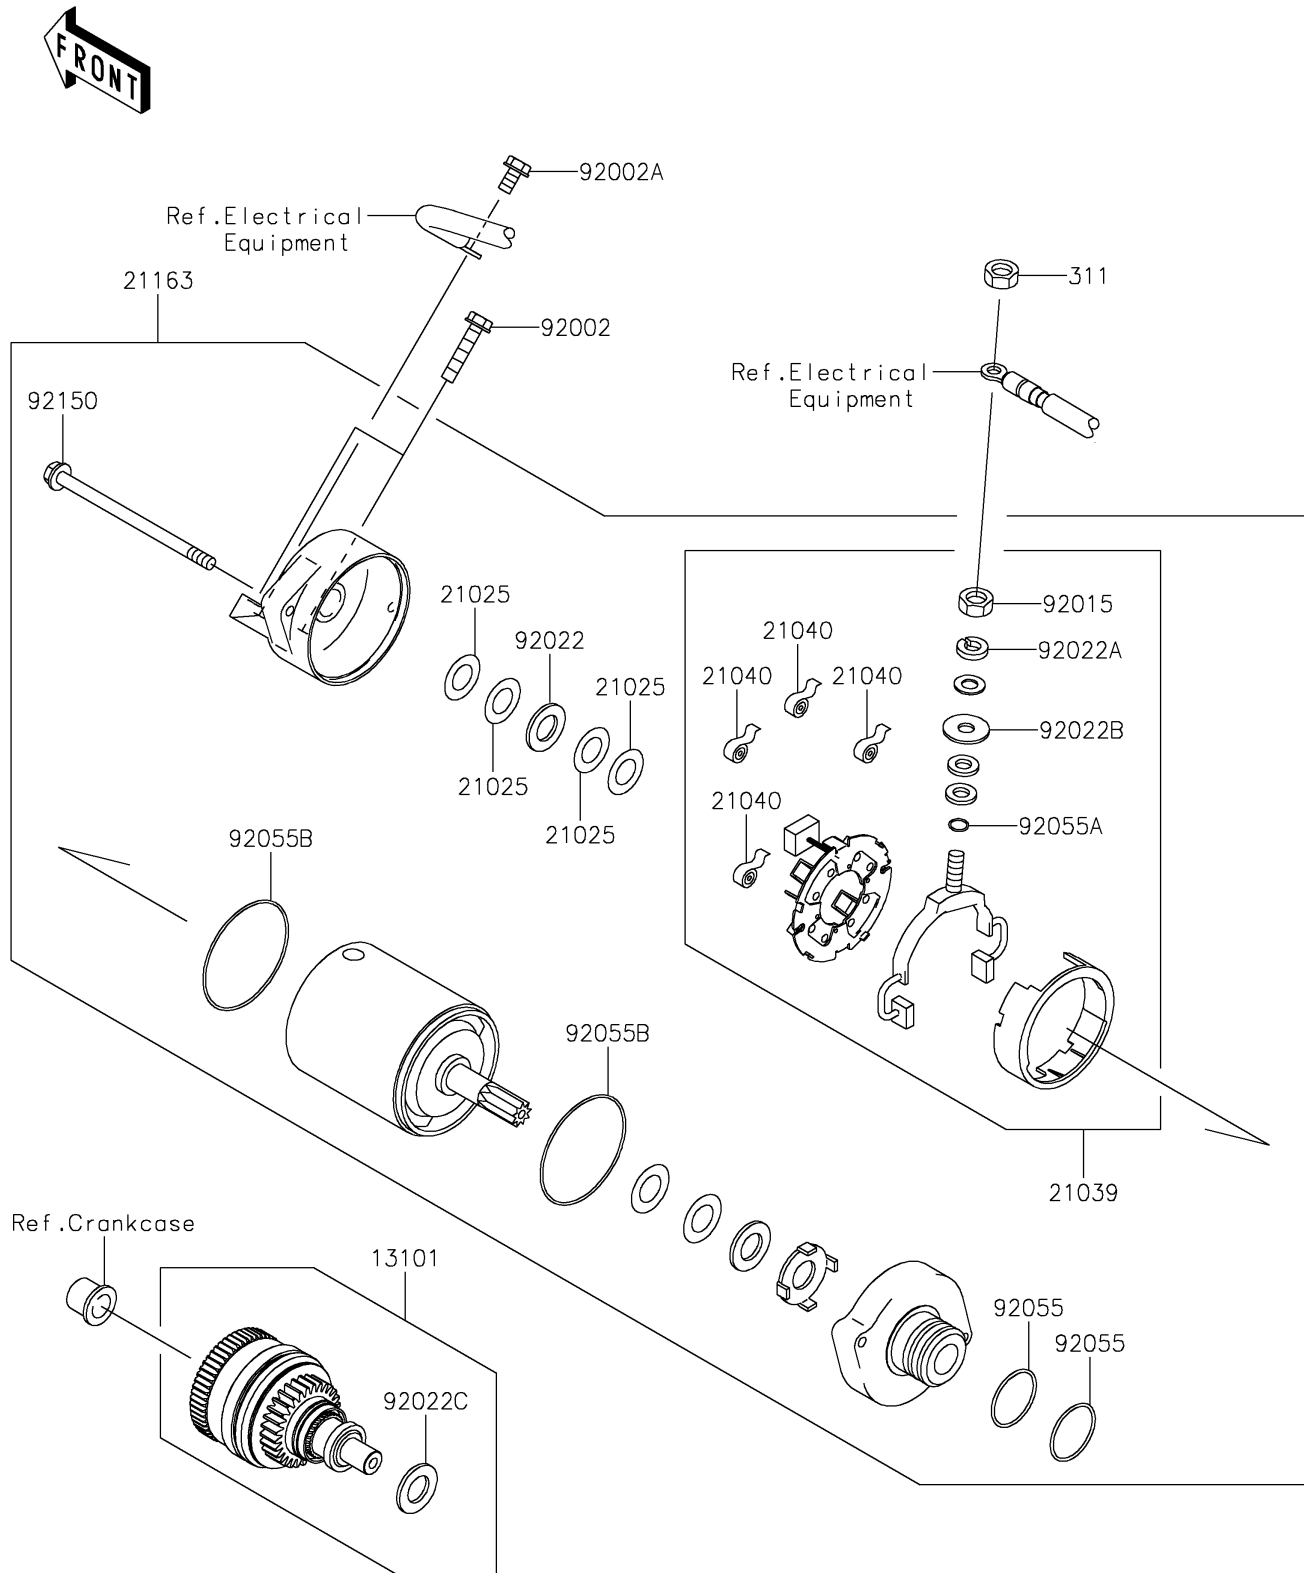

2022 JET SKI® STX® 160

PARTS DIAGRAM

Starter Motor

E1840

2022 JET SKI® STX® 160

PARTS LIST

Starter Motor

ITEM NAME	PART NUMBER	QUANTITY
-----------	-------------	----------
