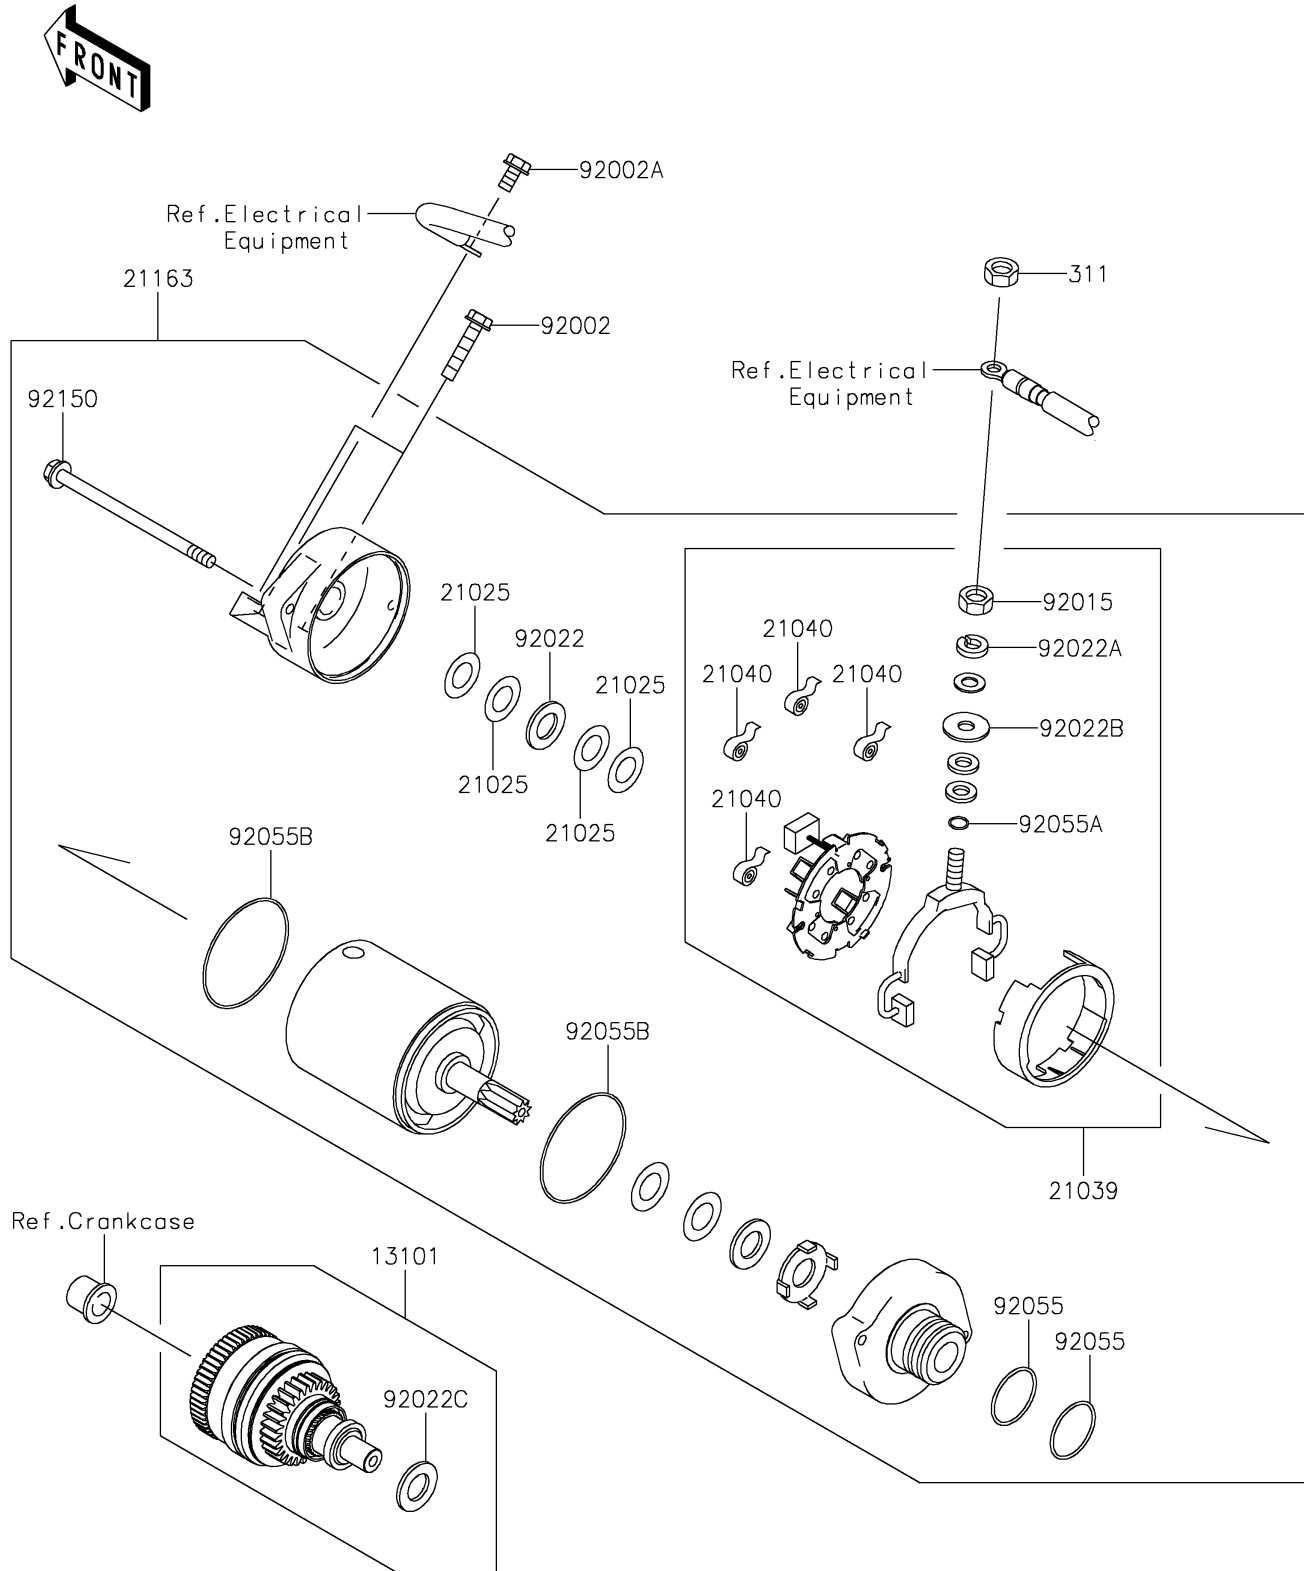

## PARTS DIAGRAM

### Starter Motor

E1840

## PARTS LIST

### Starter Motor

ITEM NAME	PART NUMBER	QUANTITY
GEAR-ASSY (Ref # 13101)	13101-3710	1
WASHER,9.1X18X0.2 (Ref # 21025)	21025-011	AR
BRUSH,CARBON (Ref # 21039)	21039-3703	1
SPRING-BRUSH (Ref # 21040)	21040-1055	4
STARTER-ELECTRIC (Ref # 21163)	21163-3721	1
BOLT,6X25 (Ref # 92002)	92002-3714	2
BOLT,6X12 (Ref # 92002A)	92002-3763	1
NUT,6MM (Ref # 92015)	92015-3710	1
WASHER,9.1X18X0.8 (Ref # 92022)	92022-1132	1
WASHER,6MM (Ref # 92022A)	92022-3711	1
WASHER,6MM (Ref # 92022B)	92022-3713	1
WASHER,12X24X1.0 (Ref # 92022C)	92022-3731	1
RING-O (Ref # 92055)	92055-1276	2
RING-O,4.5X2.0 (Ref # 92055A)	92055-1370	1
RING-O,STARTER MOTOR (Ref # 92055B)	92055-1381	2
BOLT (Ref # 92150)	92150-3772	2
NUT-HEX,6MM (Ref # 311)	311R0600	1