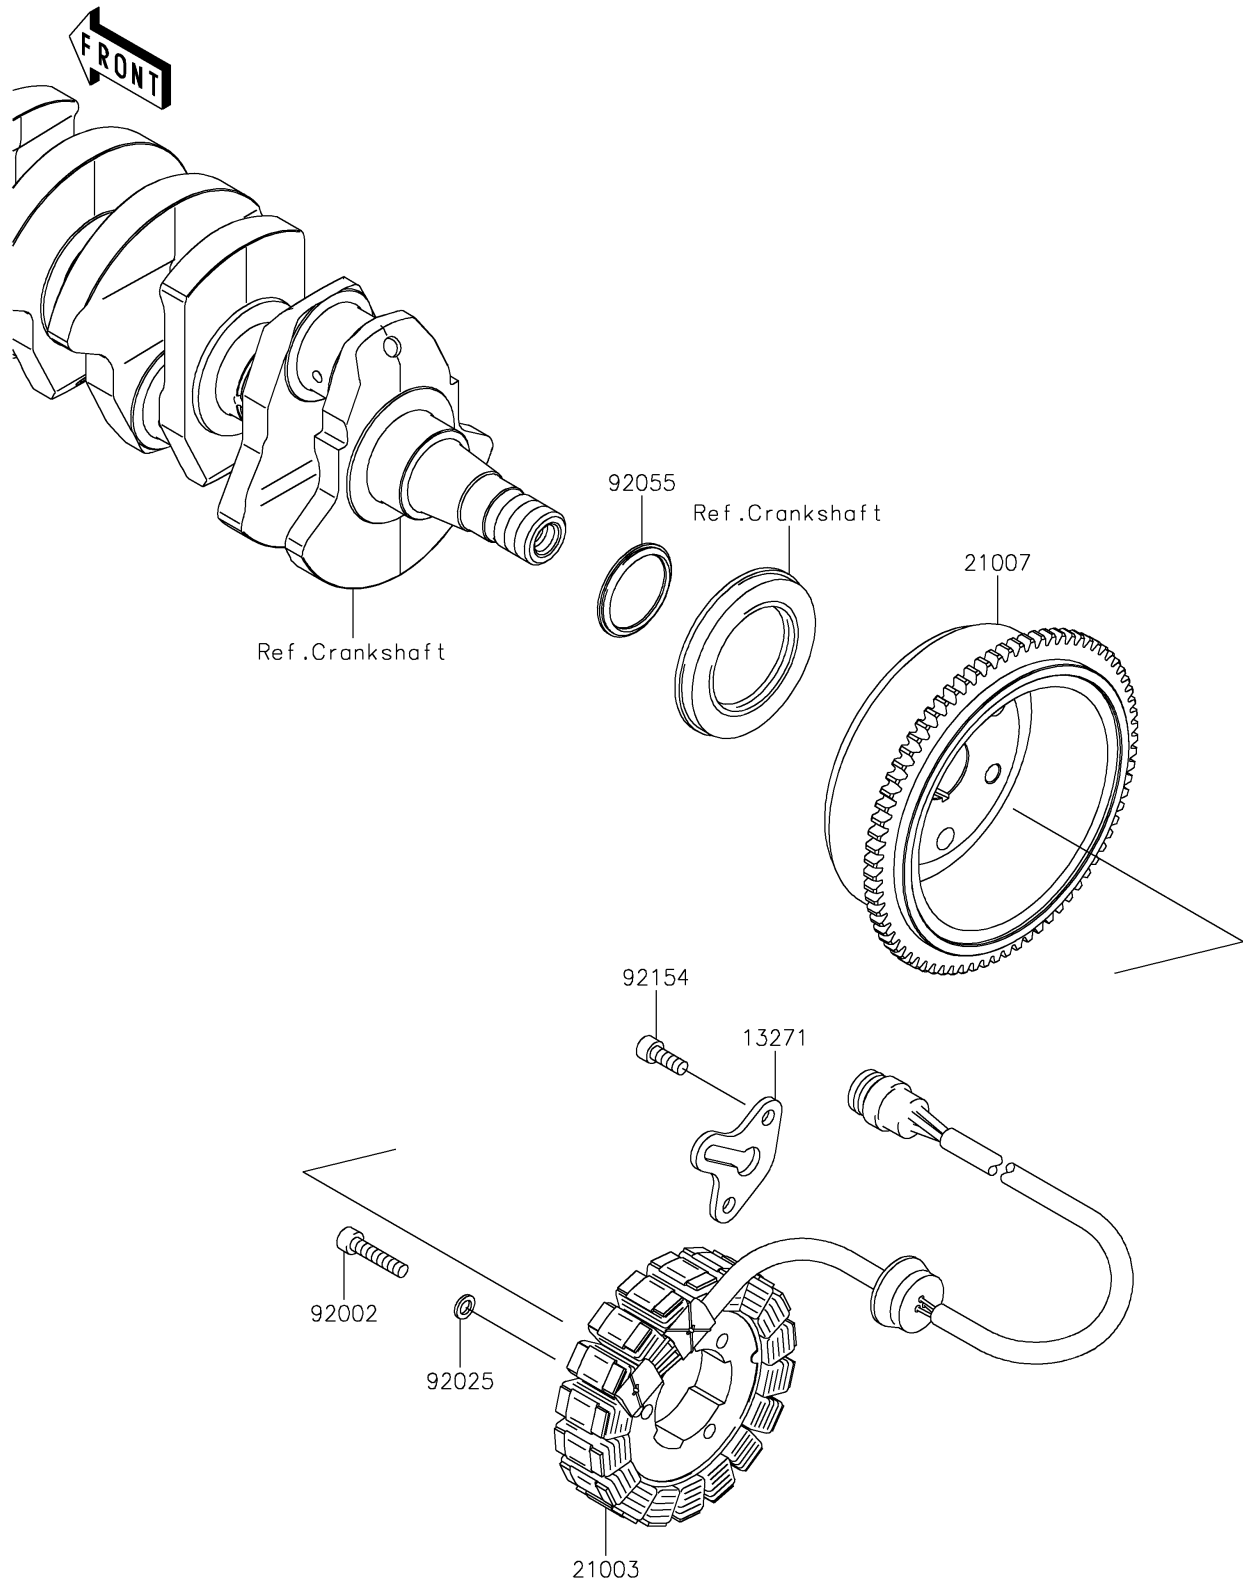

2023 JET SKI® STX® 160

PARTS DIAGRAM

Generator

E1810

2023 JET SKI® STX® 160

PARTS LIST

Generator

ITEM NAME

PART NUMBER

QUANTITY
