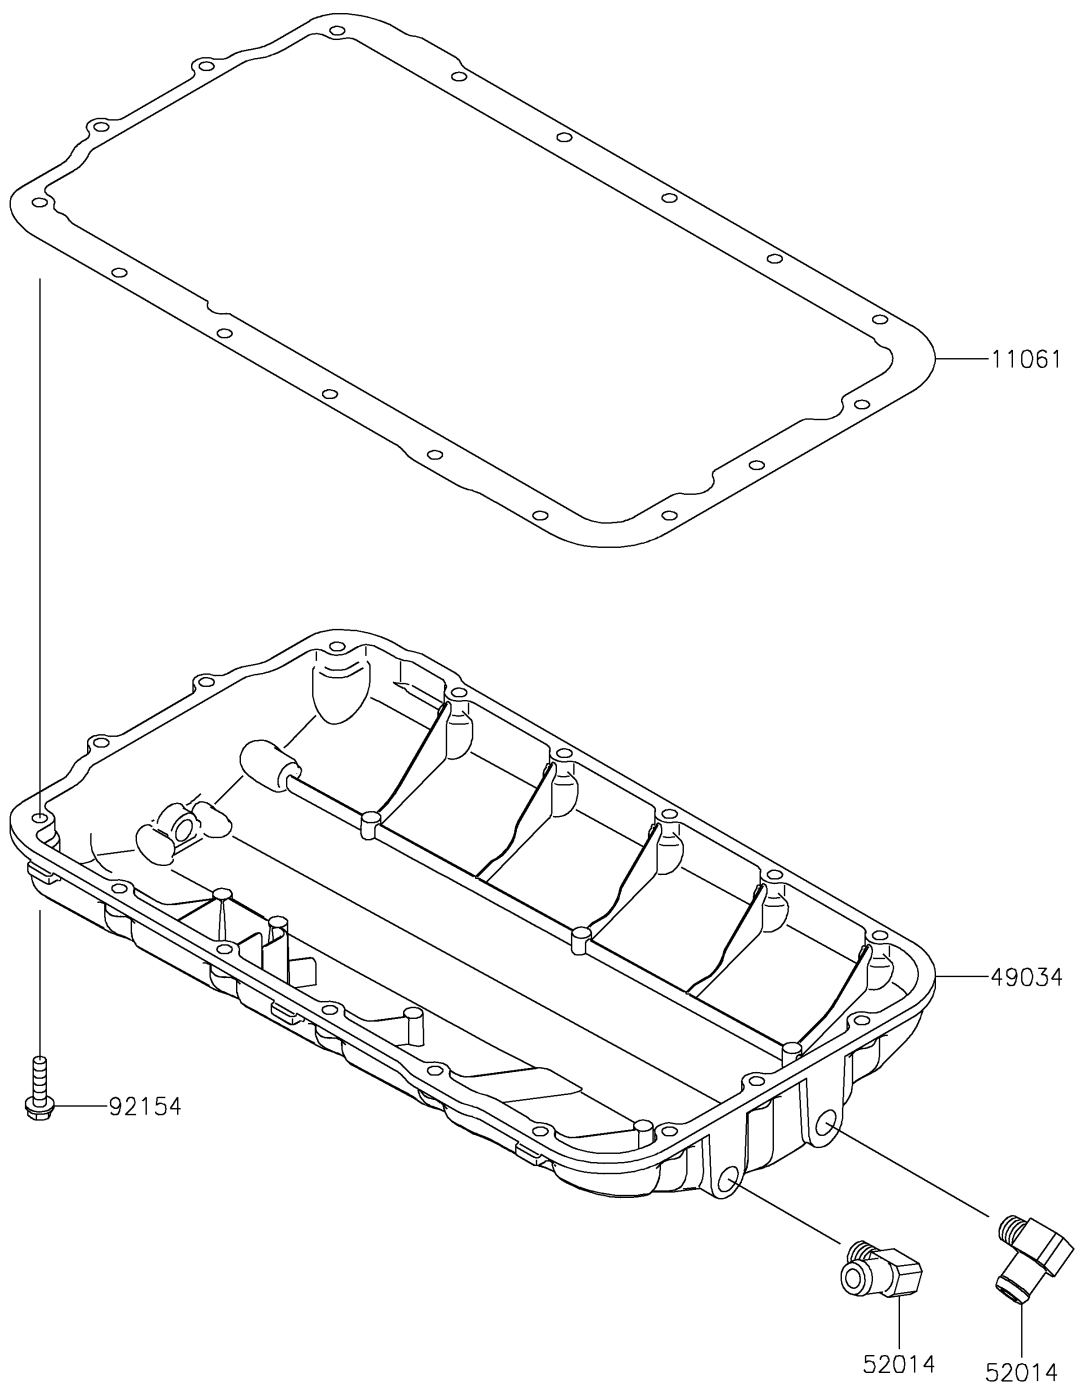

2021 JET SKI® STX®160

PARTS DIAGRAM

Oil Pan

E1434

2021 JET SKI® STX®160

PARTS LIST

Oil Pan

ITEM NAME	PART NUMBER	QUANTITY
GASKET,OIL PAN (Ref # 11061)	11061-3710	1
PAN-OIL (Ref # 49034)	49034-3702	1
ELBOW (Ref # 52014)	52014-3717	2
BOLT,FLANGED,6X25 (Ref # 92154)	92154-0823	17