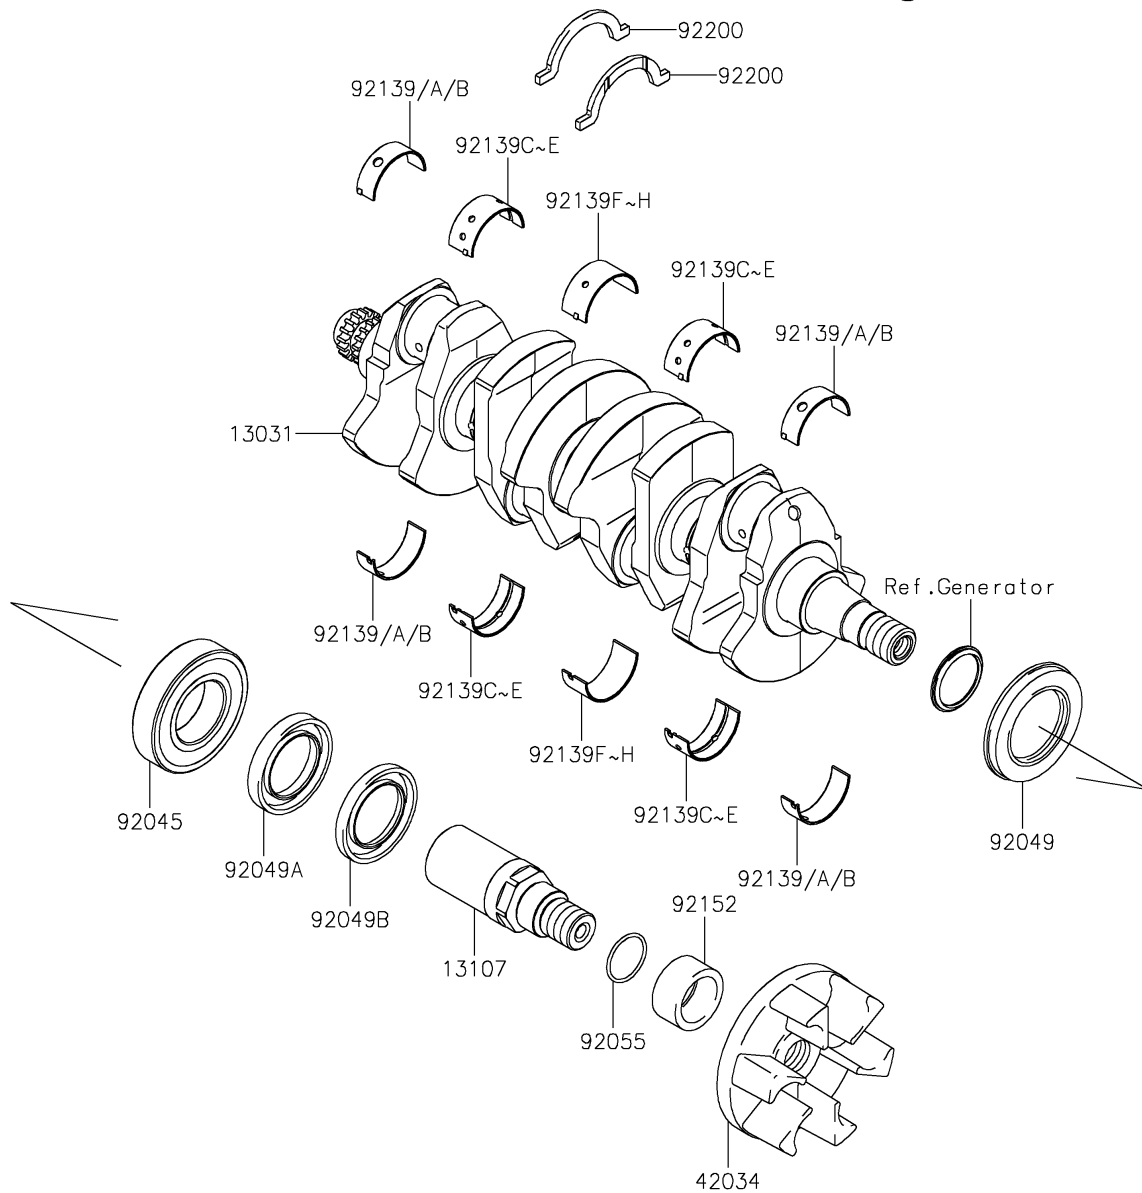

2023 JET SKI® STX® 160

PARTS DIAGRAM

Crankshaft

E1321

13251

2023 JET SKI® STX® 160

PARTS LIST

Crankshaft

ITEM NAME

PART NUMBER

QUANTITY
