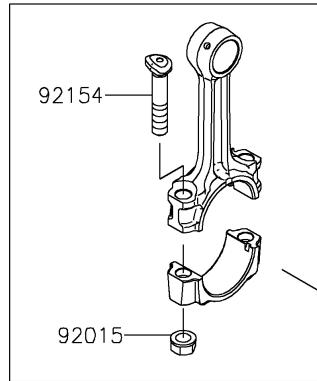

2023 JET SKI® STX® 160

PARTS DIAGRAM

Crankshaft

E1321

13251

2023 JET SKI® STX® 160

PARTS LIST

Crankshaft

ITEM NAME

PART NUMBER

QUANTITY
