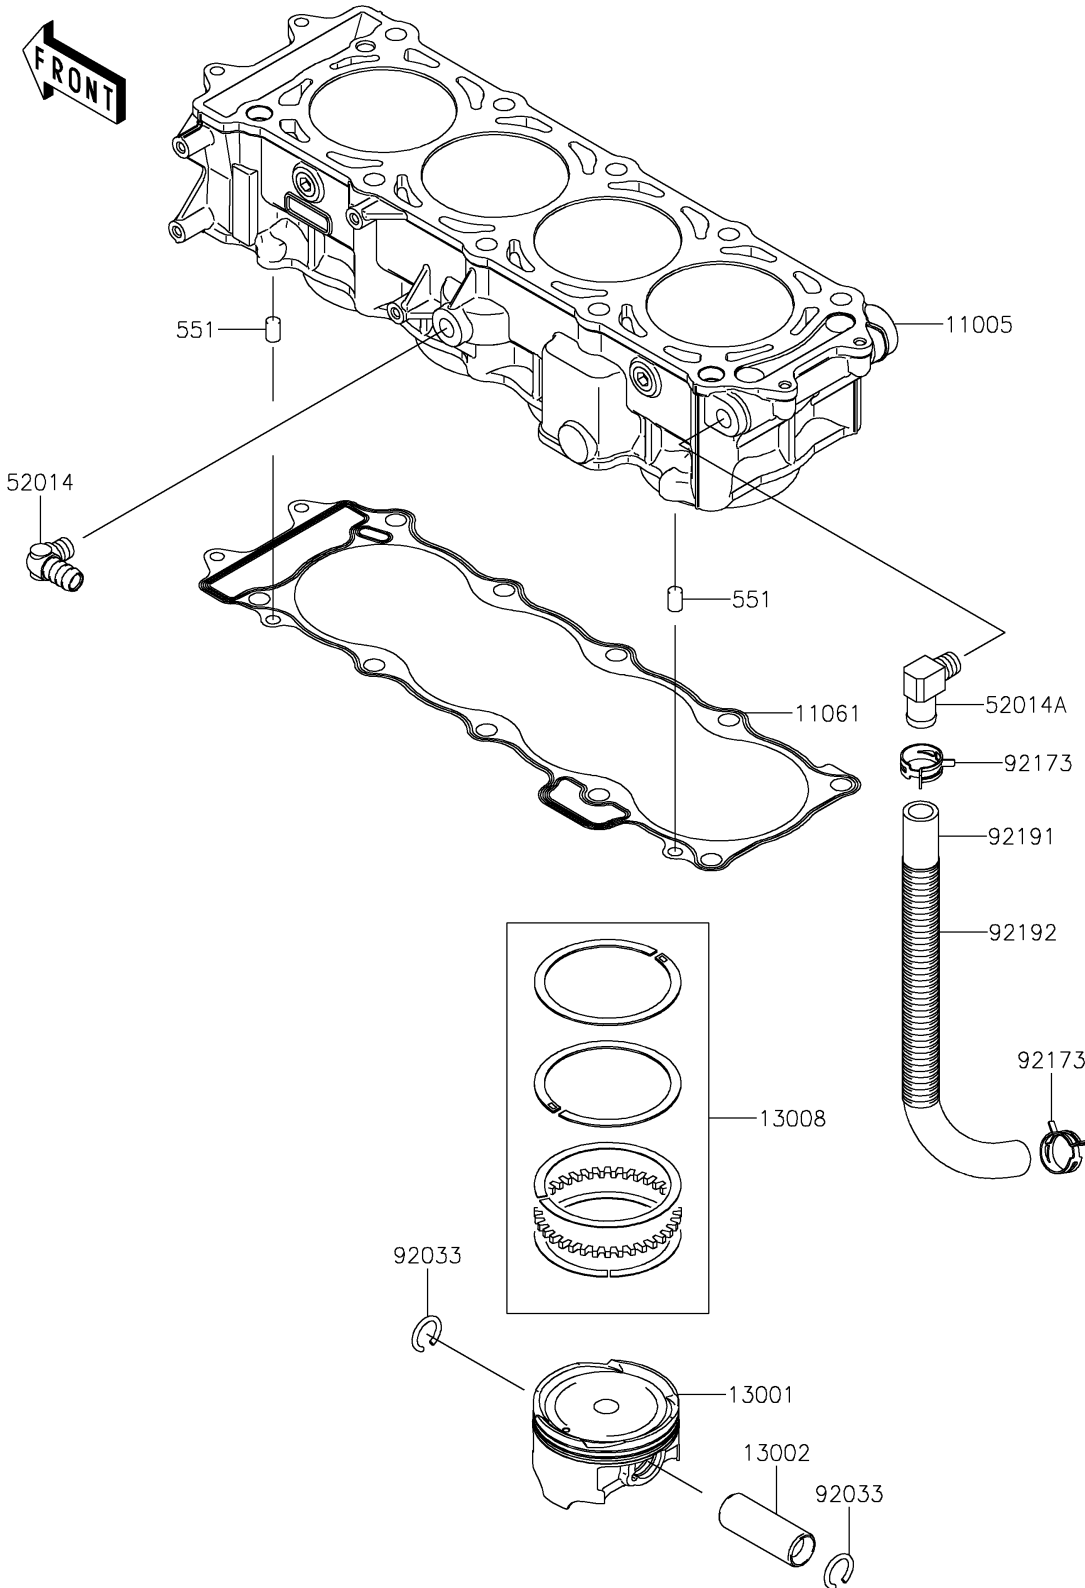

2023 JET SKI® STX® 160

PARTS DIAGRAM

Cylinder/Piston(s)

E1120

2023 JET SKI® STX® 160

PARTS LIST

Cylinder/Piston(s)

ITEM NAME

PART NUMBER

QUANTITY
