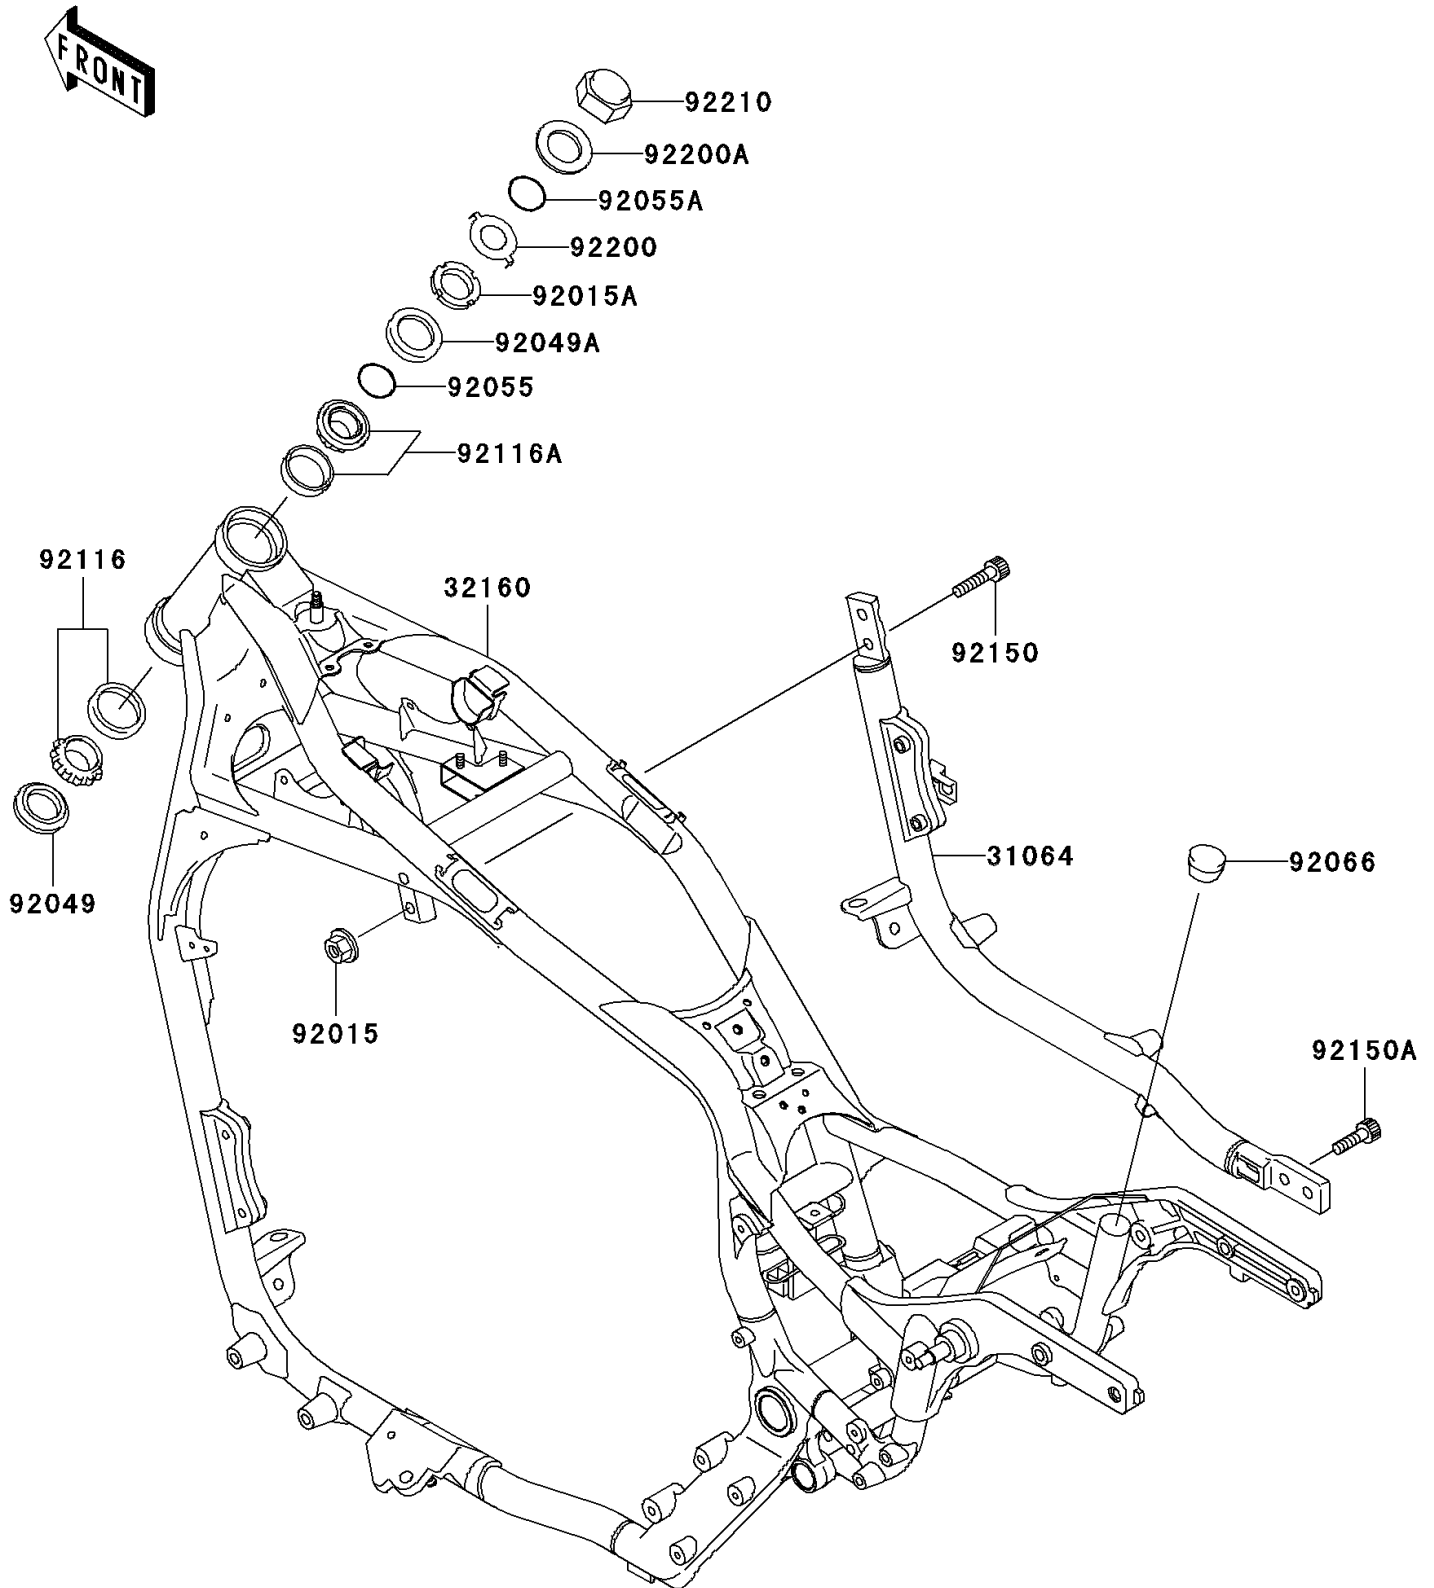

2003 Vulcan 1500 Nomad Fi

PARTS DIAGRAM

Frame

F2120

2003 Vulcan 1500 Nomad Fi

PARTS LIST

Frame

ITEM NAME

PART NUMBER

QUANTITY
