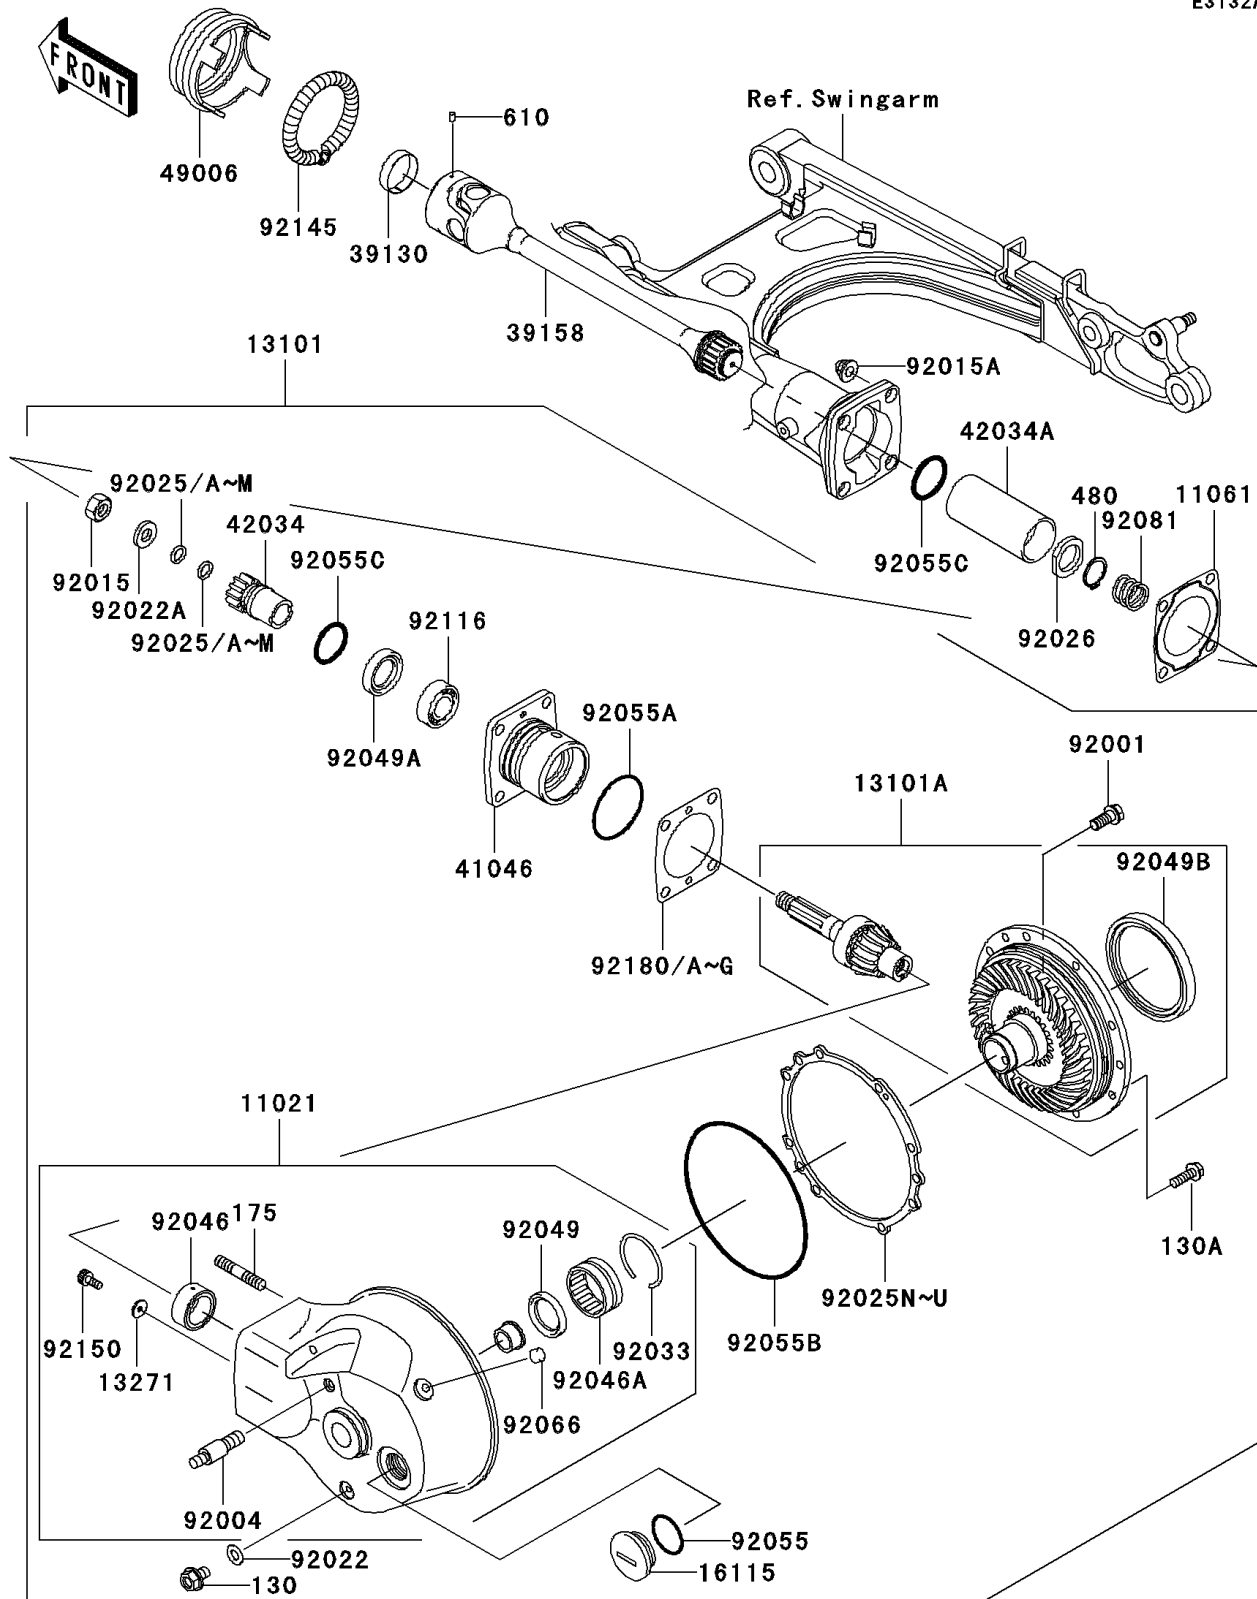

2003 Vulcan 1500 Nomad Fi

PARTS DIAGRAM

Drive Shaft/Final Gear

E3132A

2003 Vulcan 1500 Nomad Fi

PARTS LIST

Drive Shaft/Final Gear

ITEM NAME

PART NUMBER

QUANTITY
