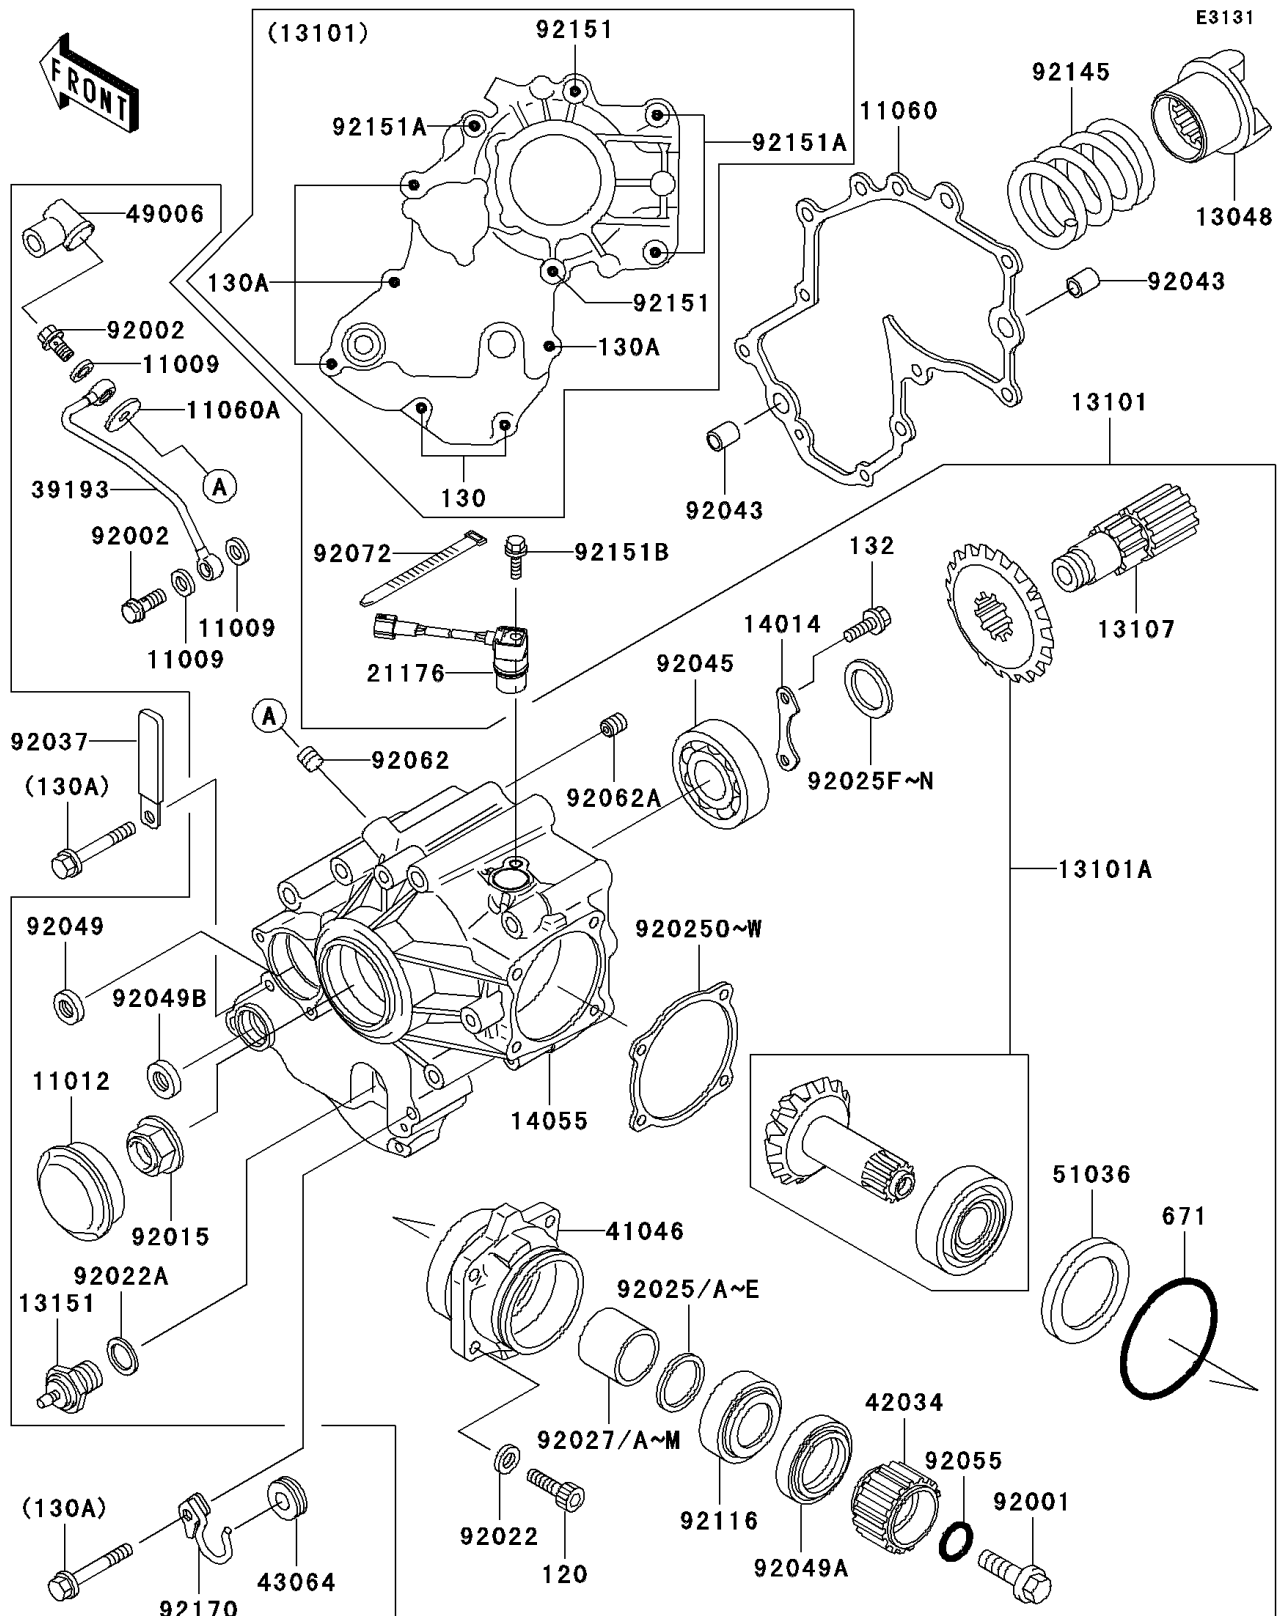

2003 Vulcan 1500 Nomad Fi

PARTS DIAGRAM

Front Bevel Gear

2003 Vulcan 1500 Nomad Fi

PARTS LIST

Front Bevel Gear

ITEM NAME

PART NUMBER

QUANTITY
