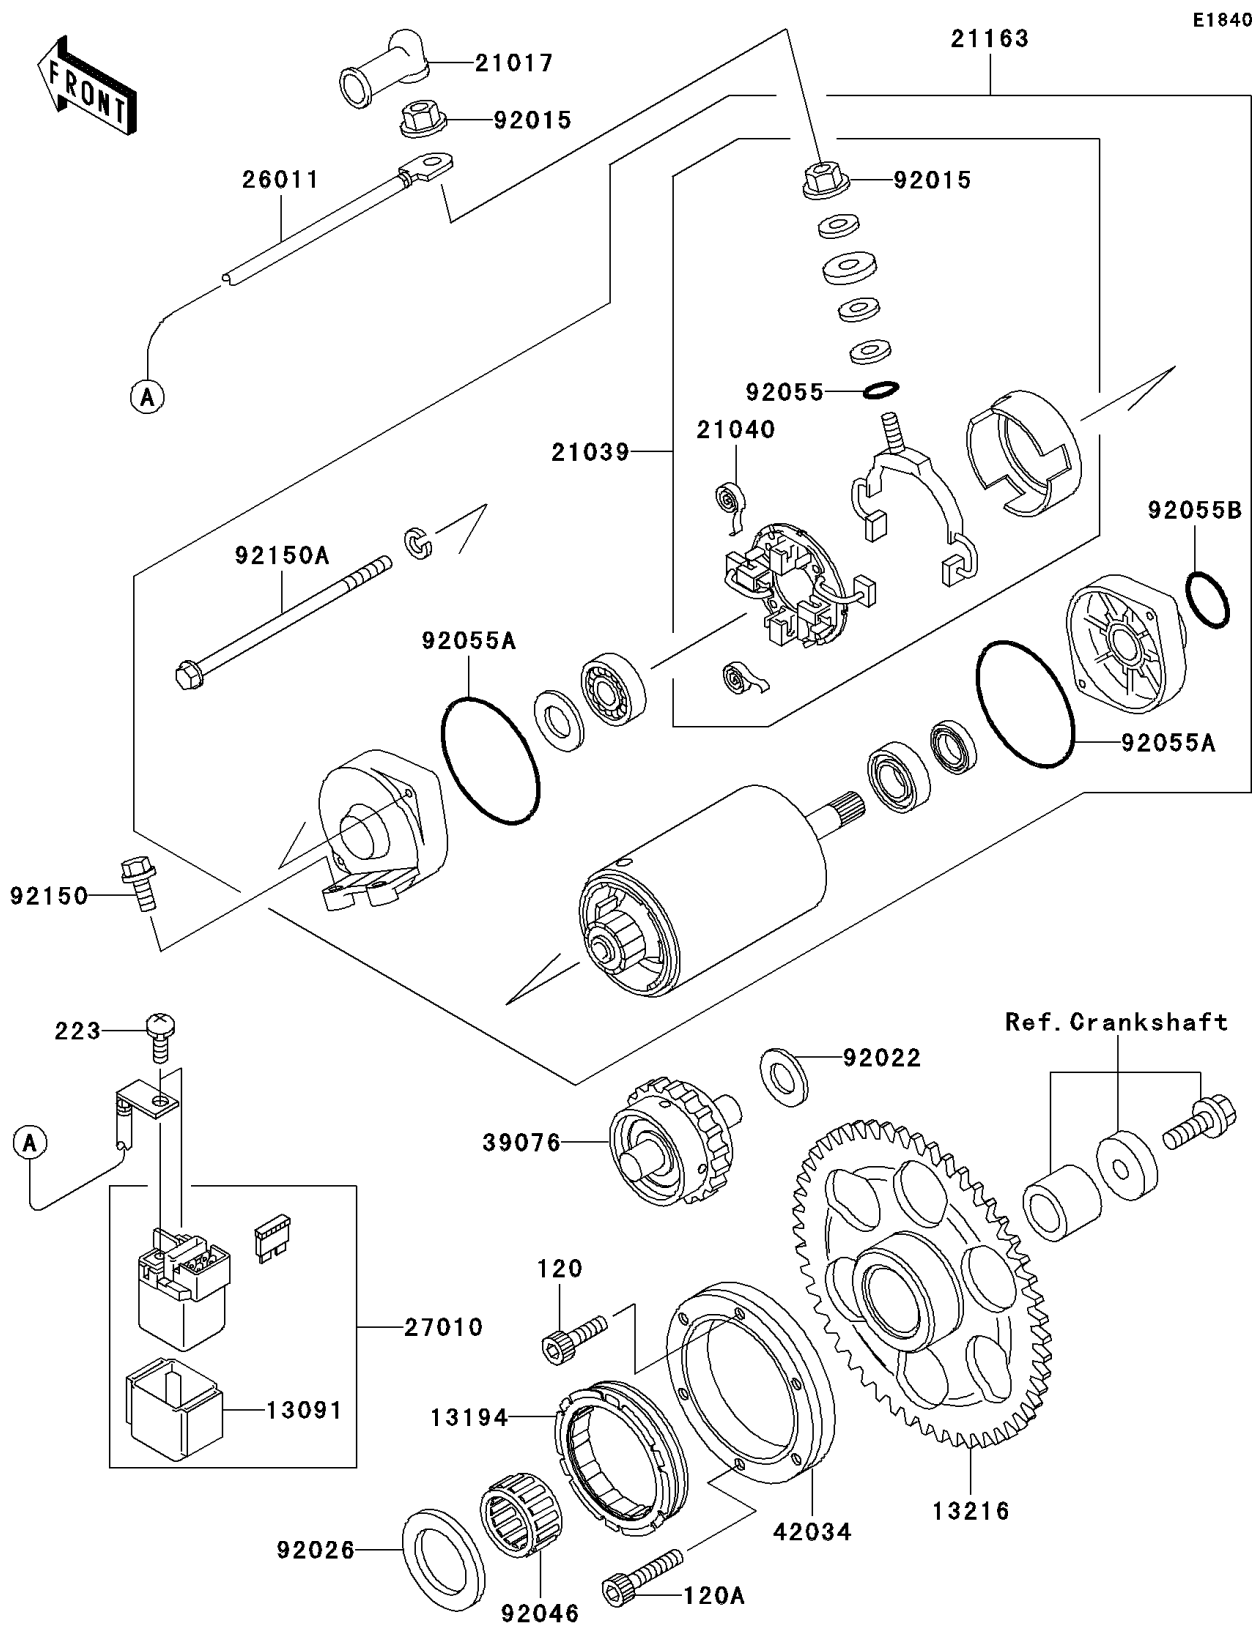

2003 Vulcan 1500 Nomad Fi

PARTS DIAGRAM

Starter Motor

2003 Vulcan 1500 Nomad Fi

PARTS LIST

Starter Motor

ITEM NAME	PART NUMBER	QUANTITY
-----------	-------------	----------
