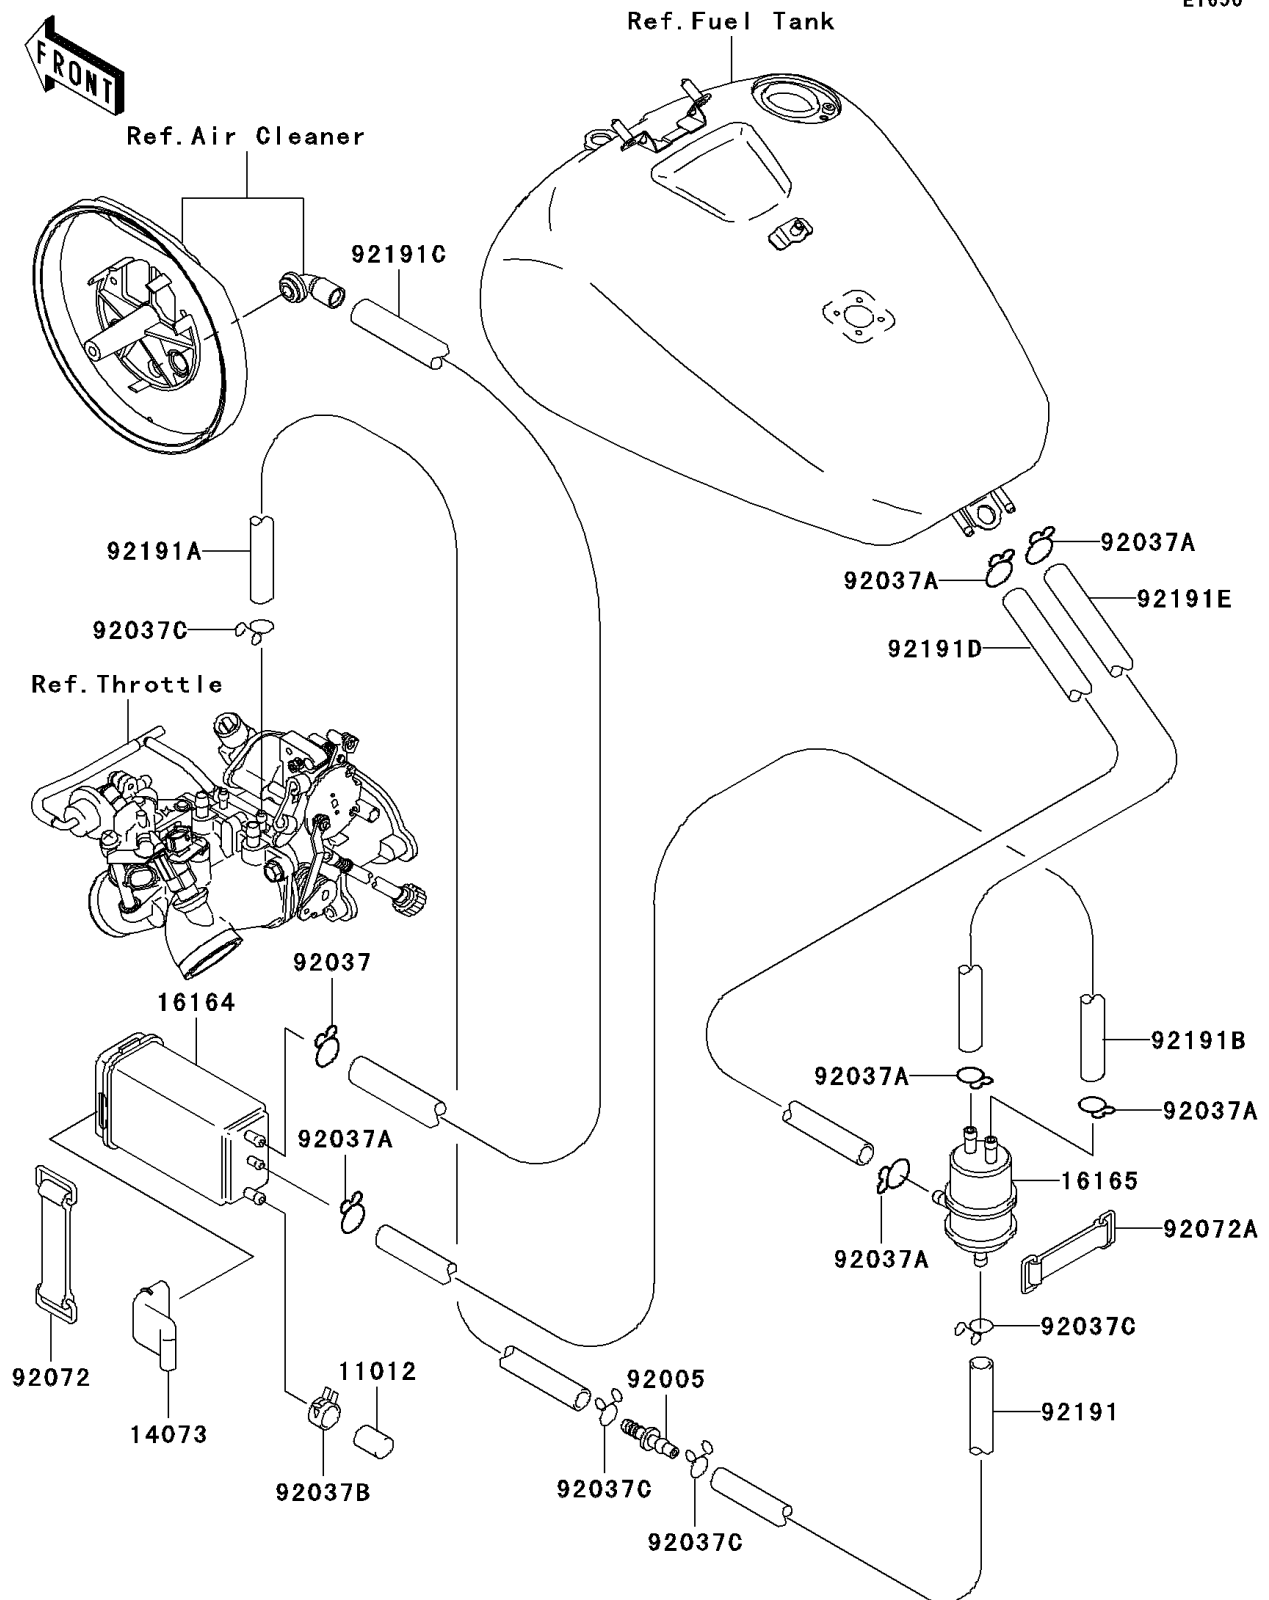

2003 Vulcan 1500 Nomad Fi

PARTS DIAGRAM

Fuel Evaporative System(CA)

E1650

2003 Vulcan 1500 Nomad Fi

PARTS LIST

Fuel Evaporative System(CA)

ITEM NAME

PART NUMBER

QUANTITY
