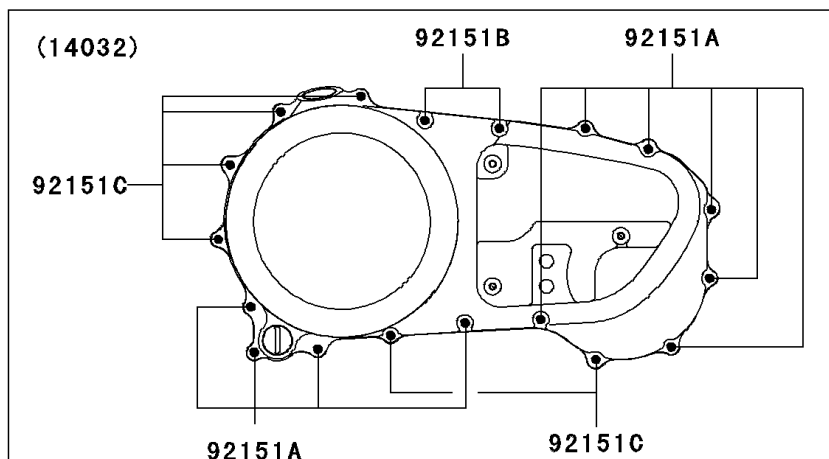

2003 Vulcan 1500 Nomad Fi

PARTS DIAGRAM

Right Engine Cover(s)

2003 Vulcan 1500 Nomad Fi

PARTS LIST

Right Engine Cover(s)

ITEM NAME	PART NUMBER	QUANTITY
-----------	-------------	----------
