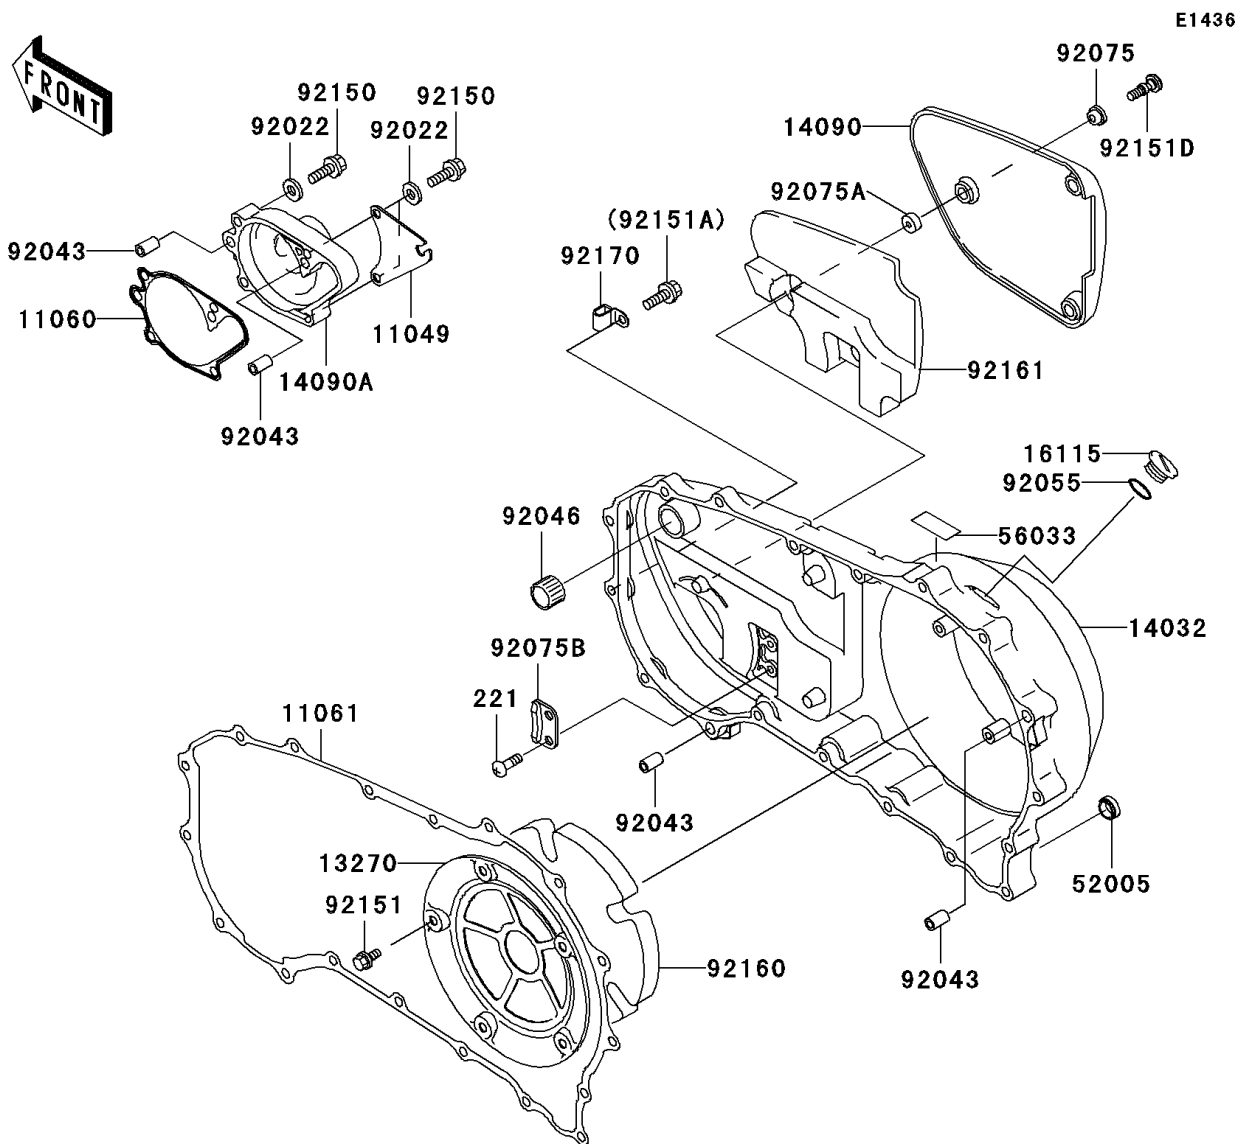

2003 Vulcan 1500 Nomad Fi

PARTS DIAGRAM

Right Engine Cover(s)

2003 Vulcan 1500 Nomad Fi

PARTS LIST

Right Engine Cover(s)

ITEM NAME	PART NUMBER	QUANTITY
-----------	-------------	----------
