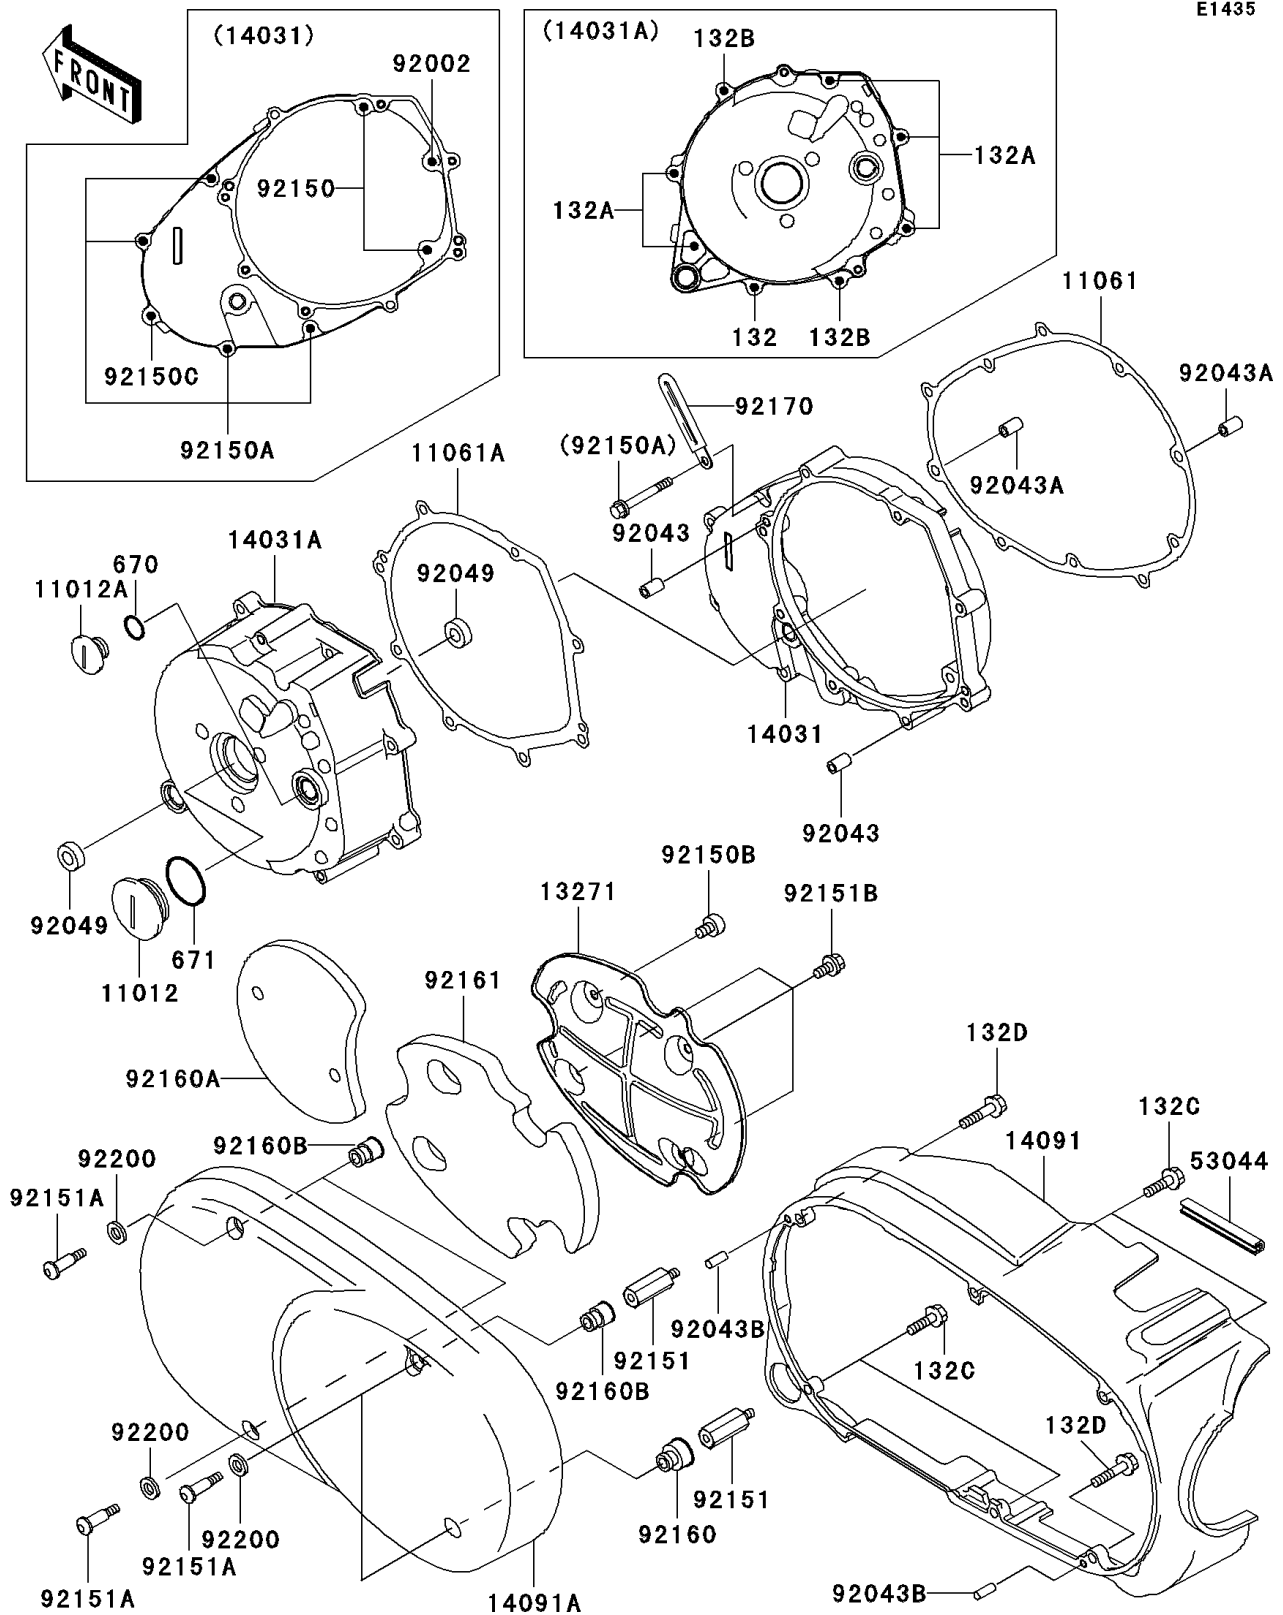

2003 Vulcan 1500 Nomad Fi

PARTS DIAGRAM

Left Engine Cover(s)

2003 Vulcan 1500 Nomad Fi

PARTS LIST

Left Engine Cover(s)

ITEM NAME	PART NUMBER	QUANTITY
-----------	-------------	----------
