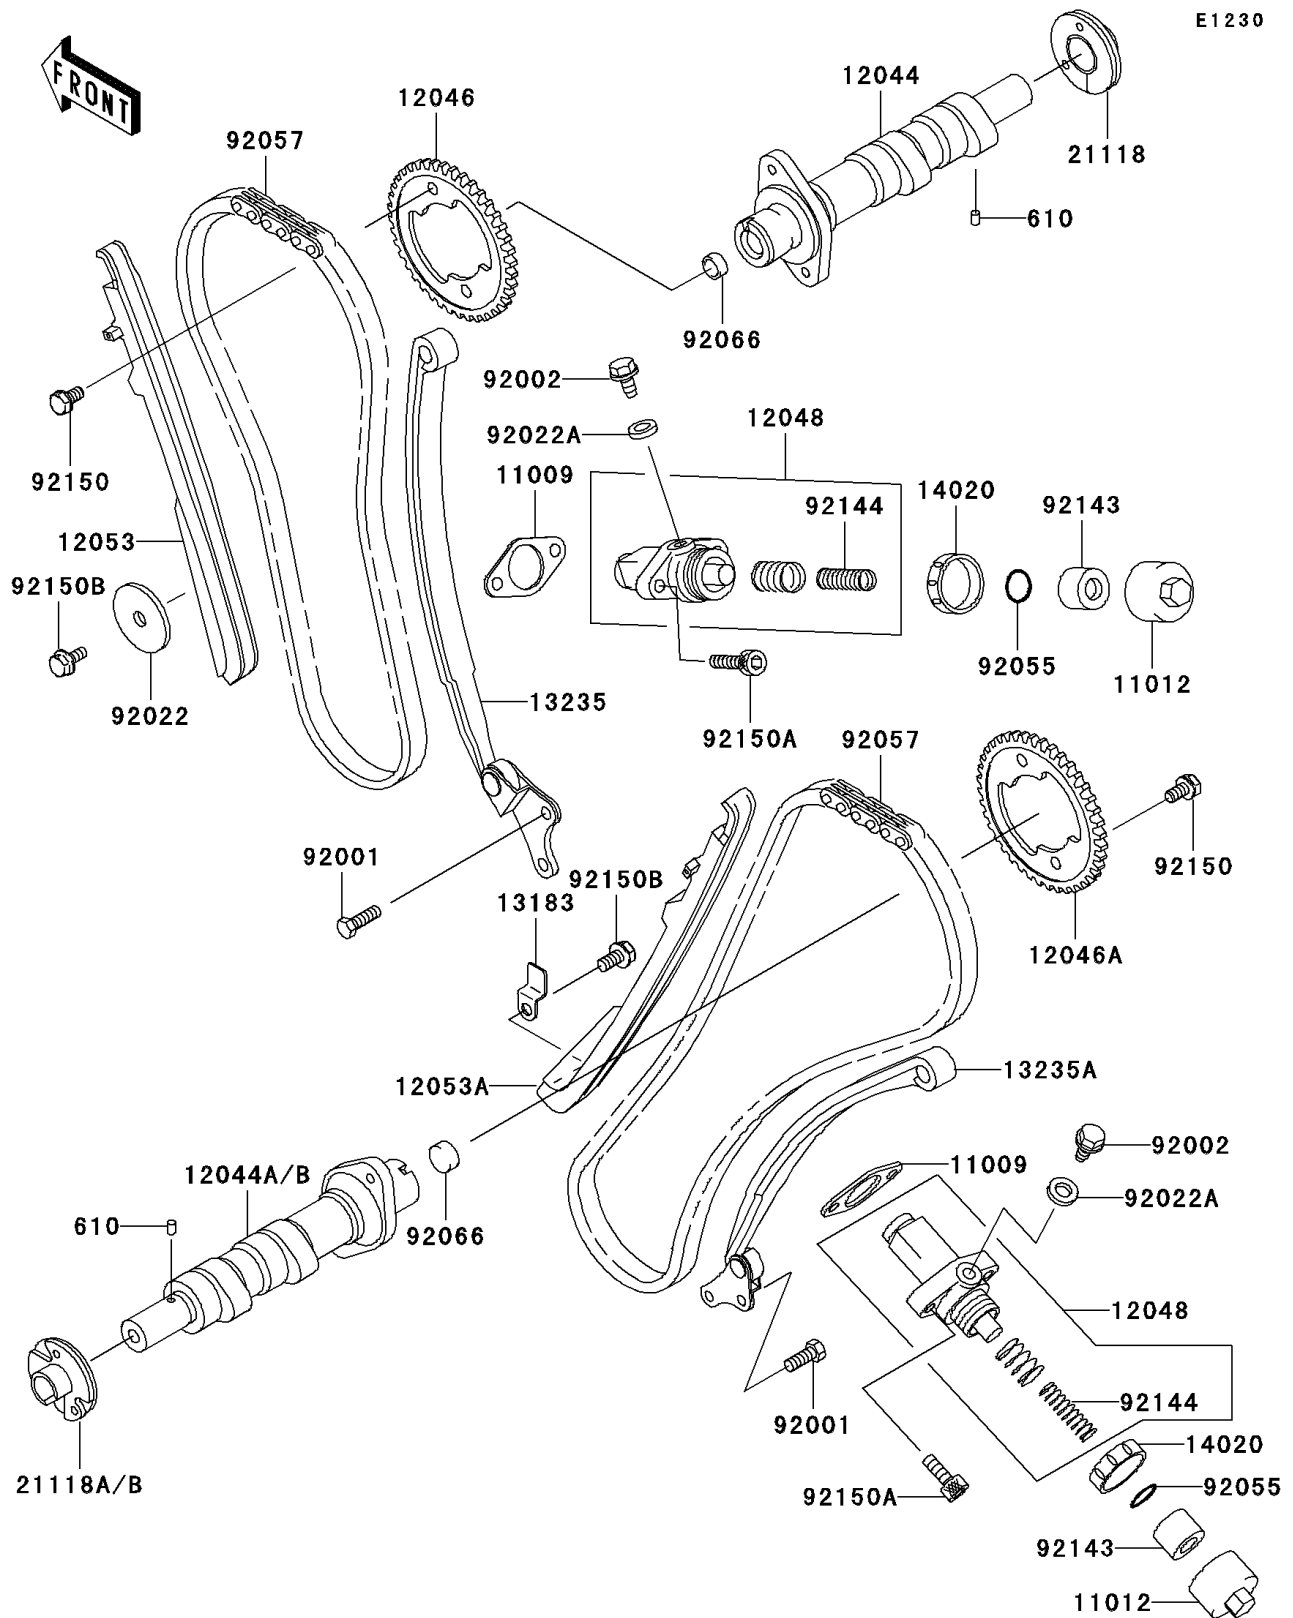

## PARTS DIAGRAM

### Camshaft(s)/Tensioner

# 2003 Vulcan 1500 Nomad Fi

## PARTS LIST

Camshaft(s)/Tensioner

**ITEM NAME**

**PART NUMBER**

**QUANTITY**

---