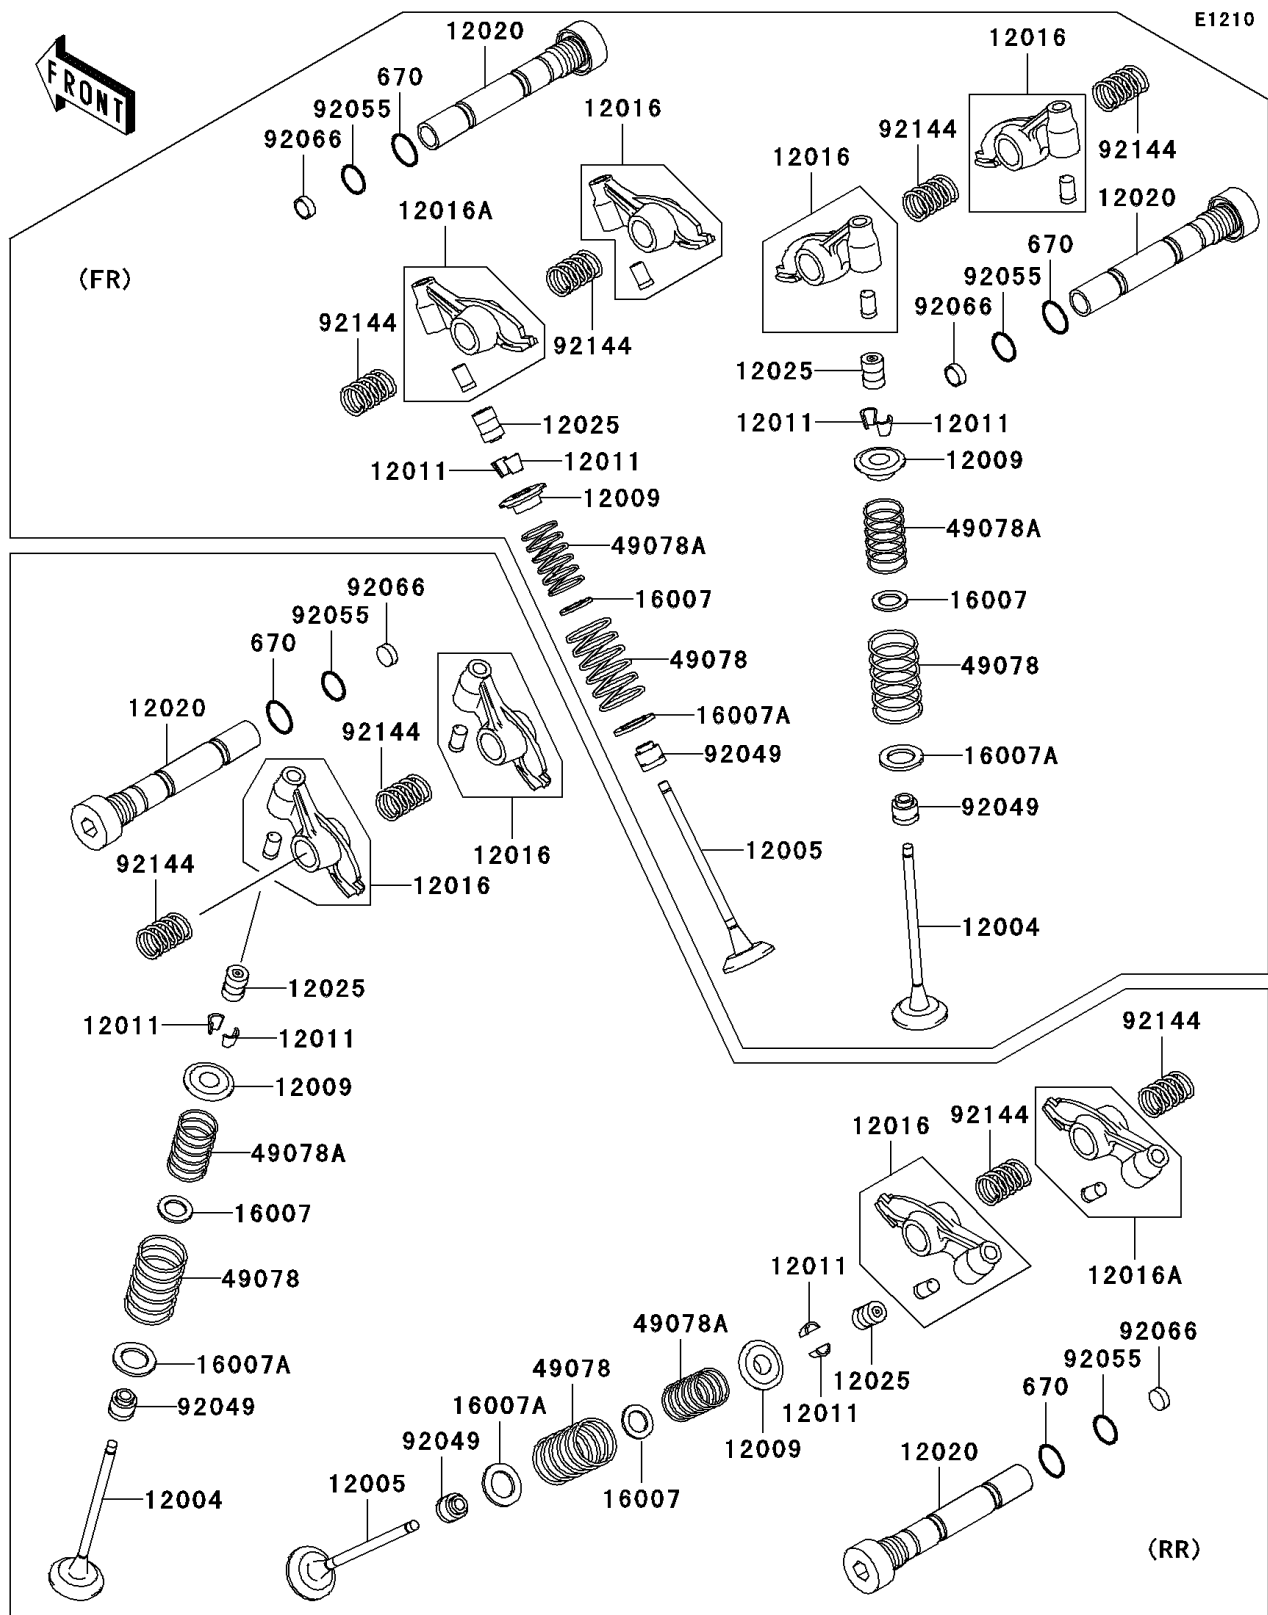

2003 Vulcan 1500 Nomad Fi

PARTS DIAGRAM

Valve(s)

2003 Vulcan 1500 Nomad Fi

PARTS LIST

Valve(s)

ITEM NAME

PART NUMBER

QUANTITY
