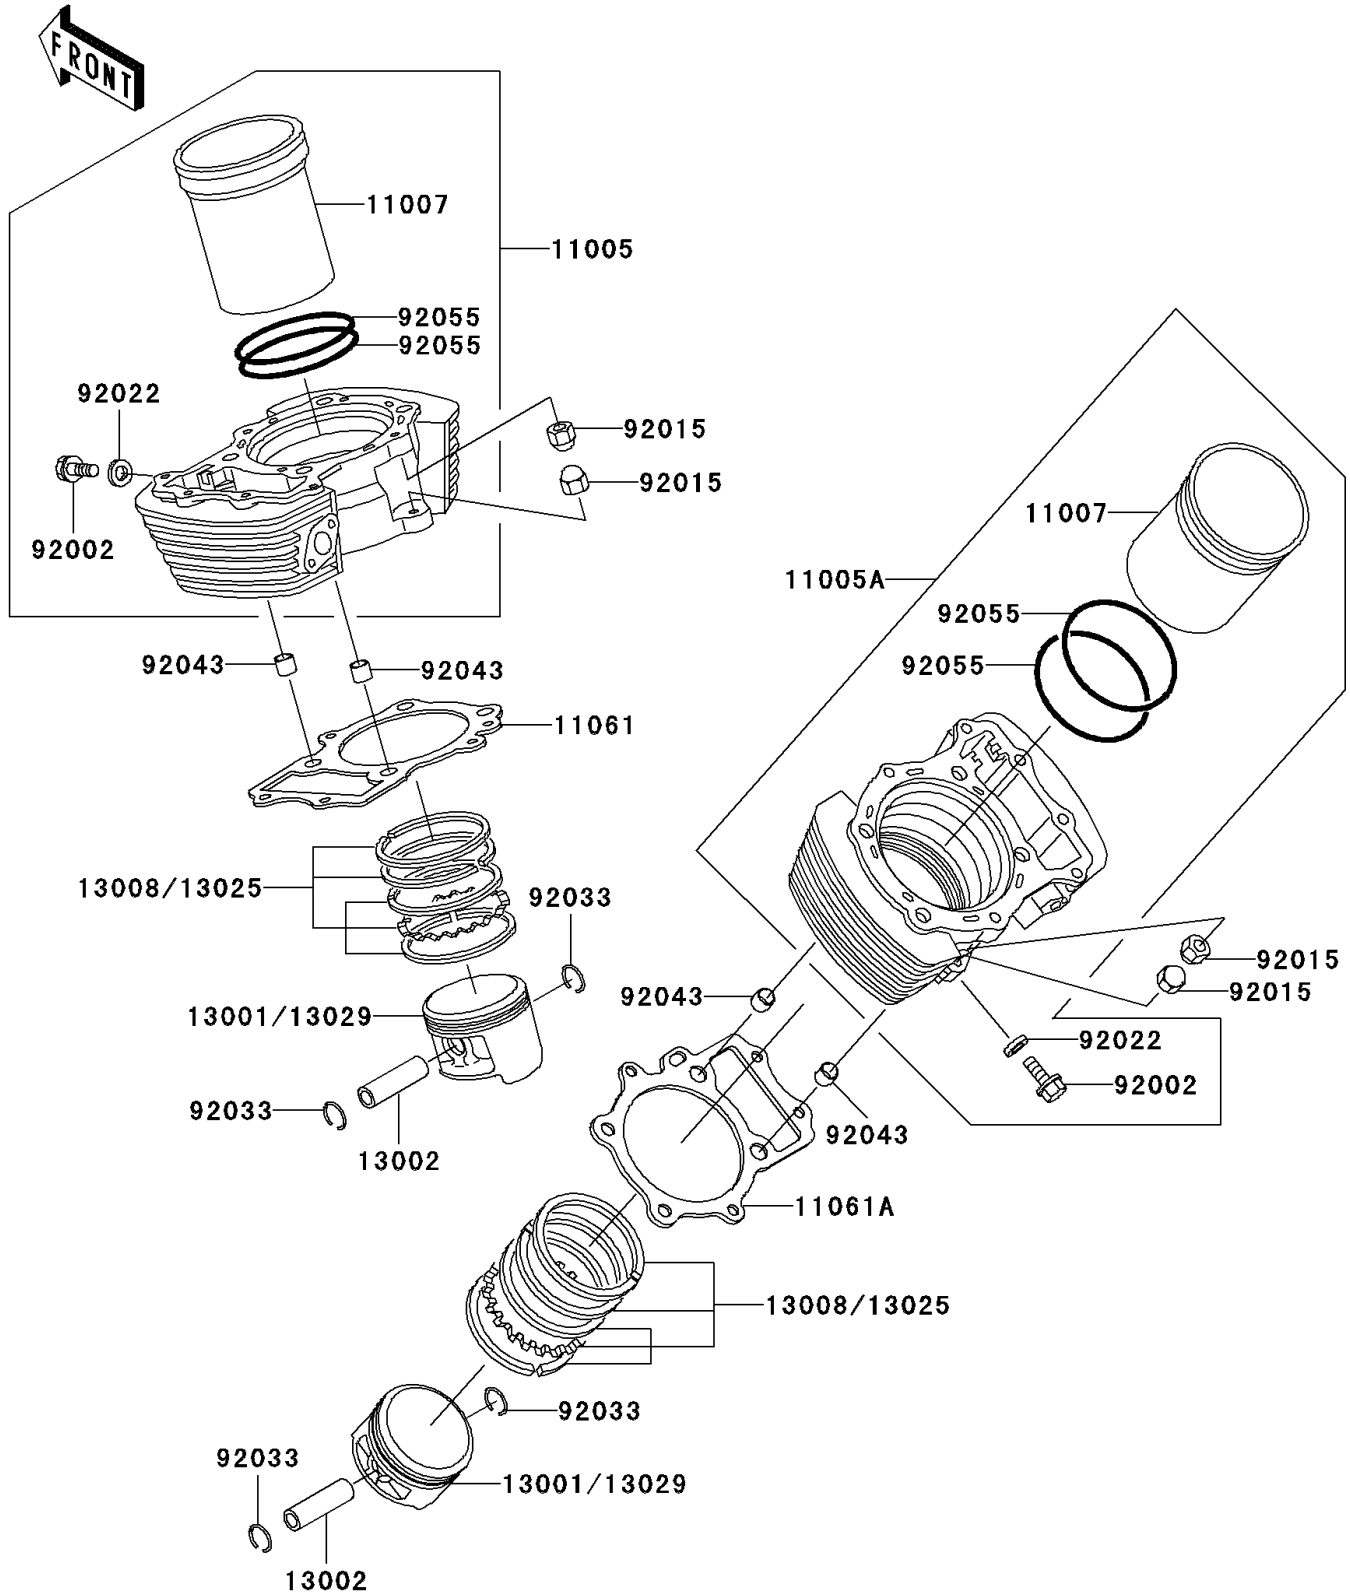

2003 Vulcan 1500 Nomad Fi

PARTS DIAGRAM

Cylinder/Piston(s)

E1120

2003 Vulcan 1500 Nomad Fi

PARTS LIST

Cylinder/Piston(s)

ITEM NAME	PART NUMBER	QUANTITY
-----------	-------------	----------
