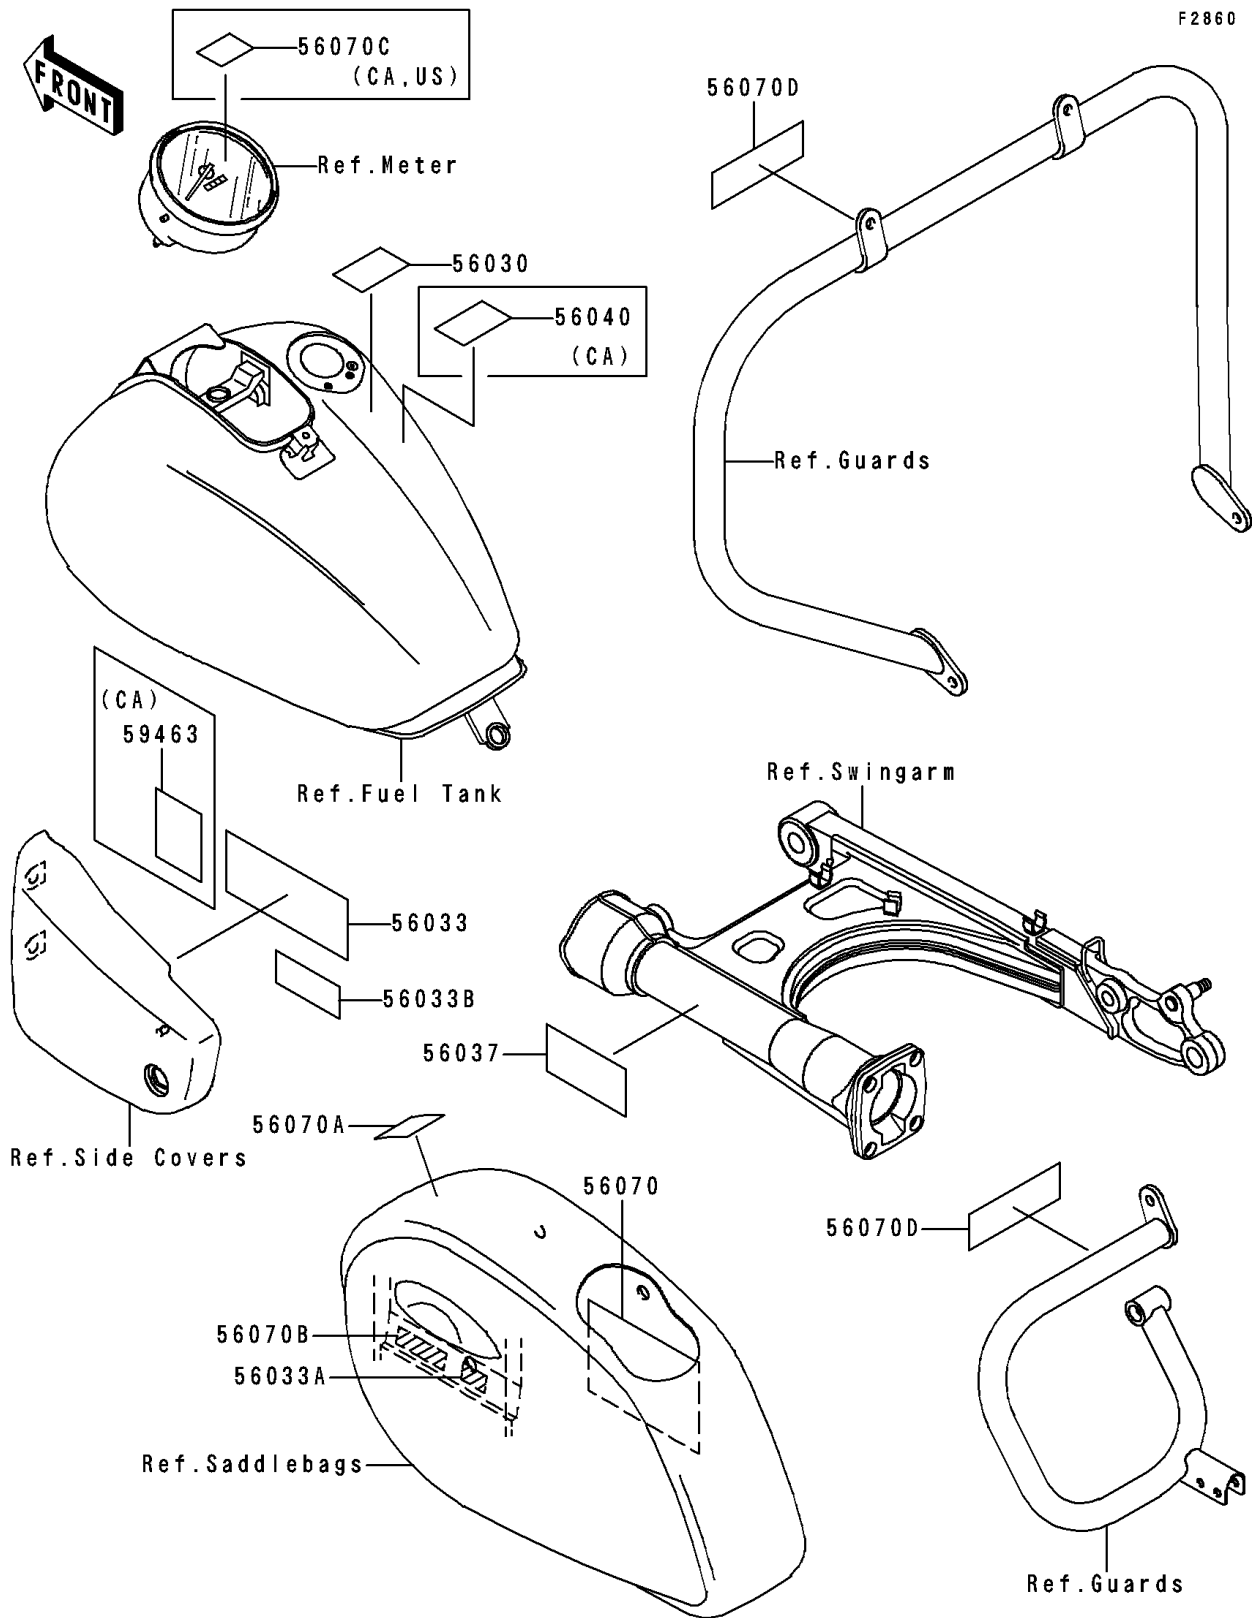

2000 Vulcan 1500 Nomad Fi

PARTS DIAGRAM

Labels

2000 Vulcan 1500 Nomad Fi

PARTS LIST

Labels

ITEM NAME

PART NUMBER

QUANTITY
