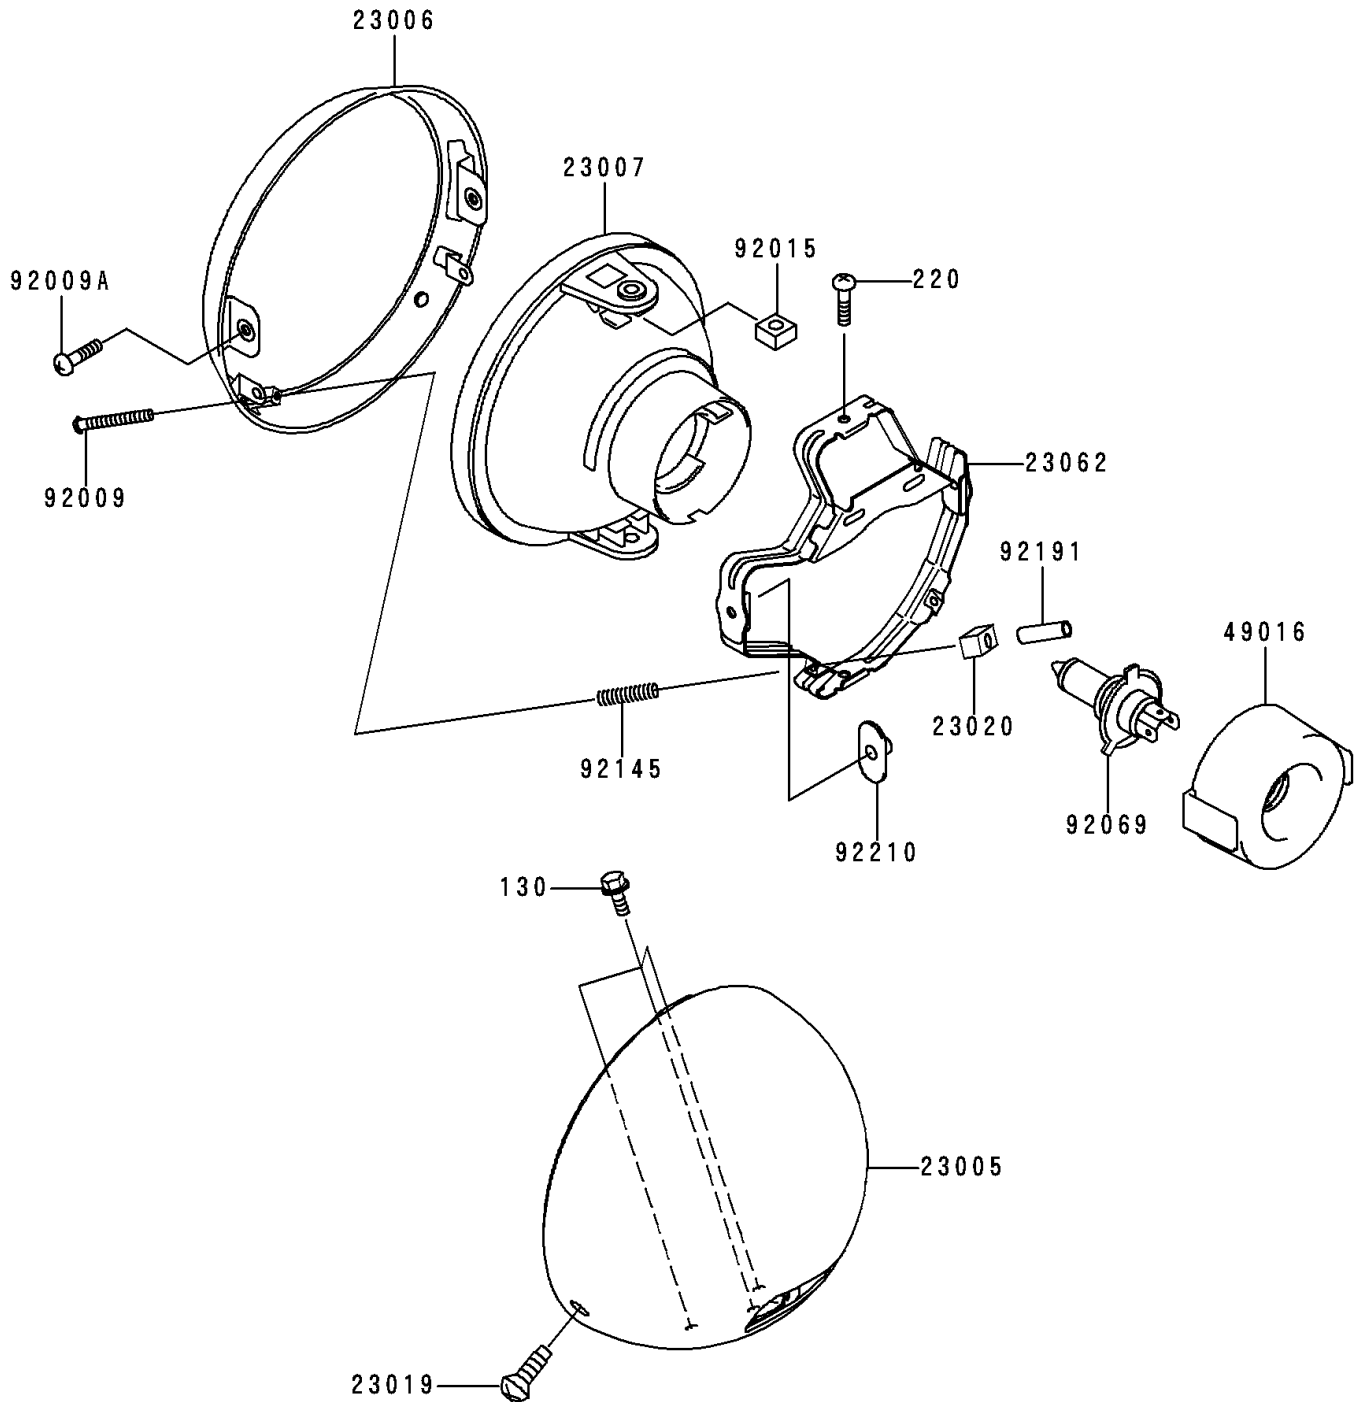

2000 Vulcan 1500 Nomad Fi

PARTS DIAGRAM

Headlight(s)

F2710

2000 Vulcan 1500 Nomad Fi

PARTS LIST

Headlight(s)

ITEM NAME

PART NUMBER

QUANTITY
