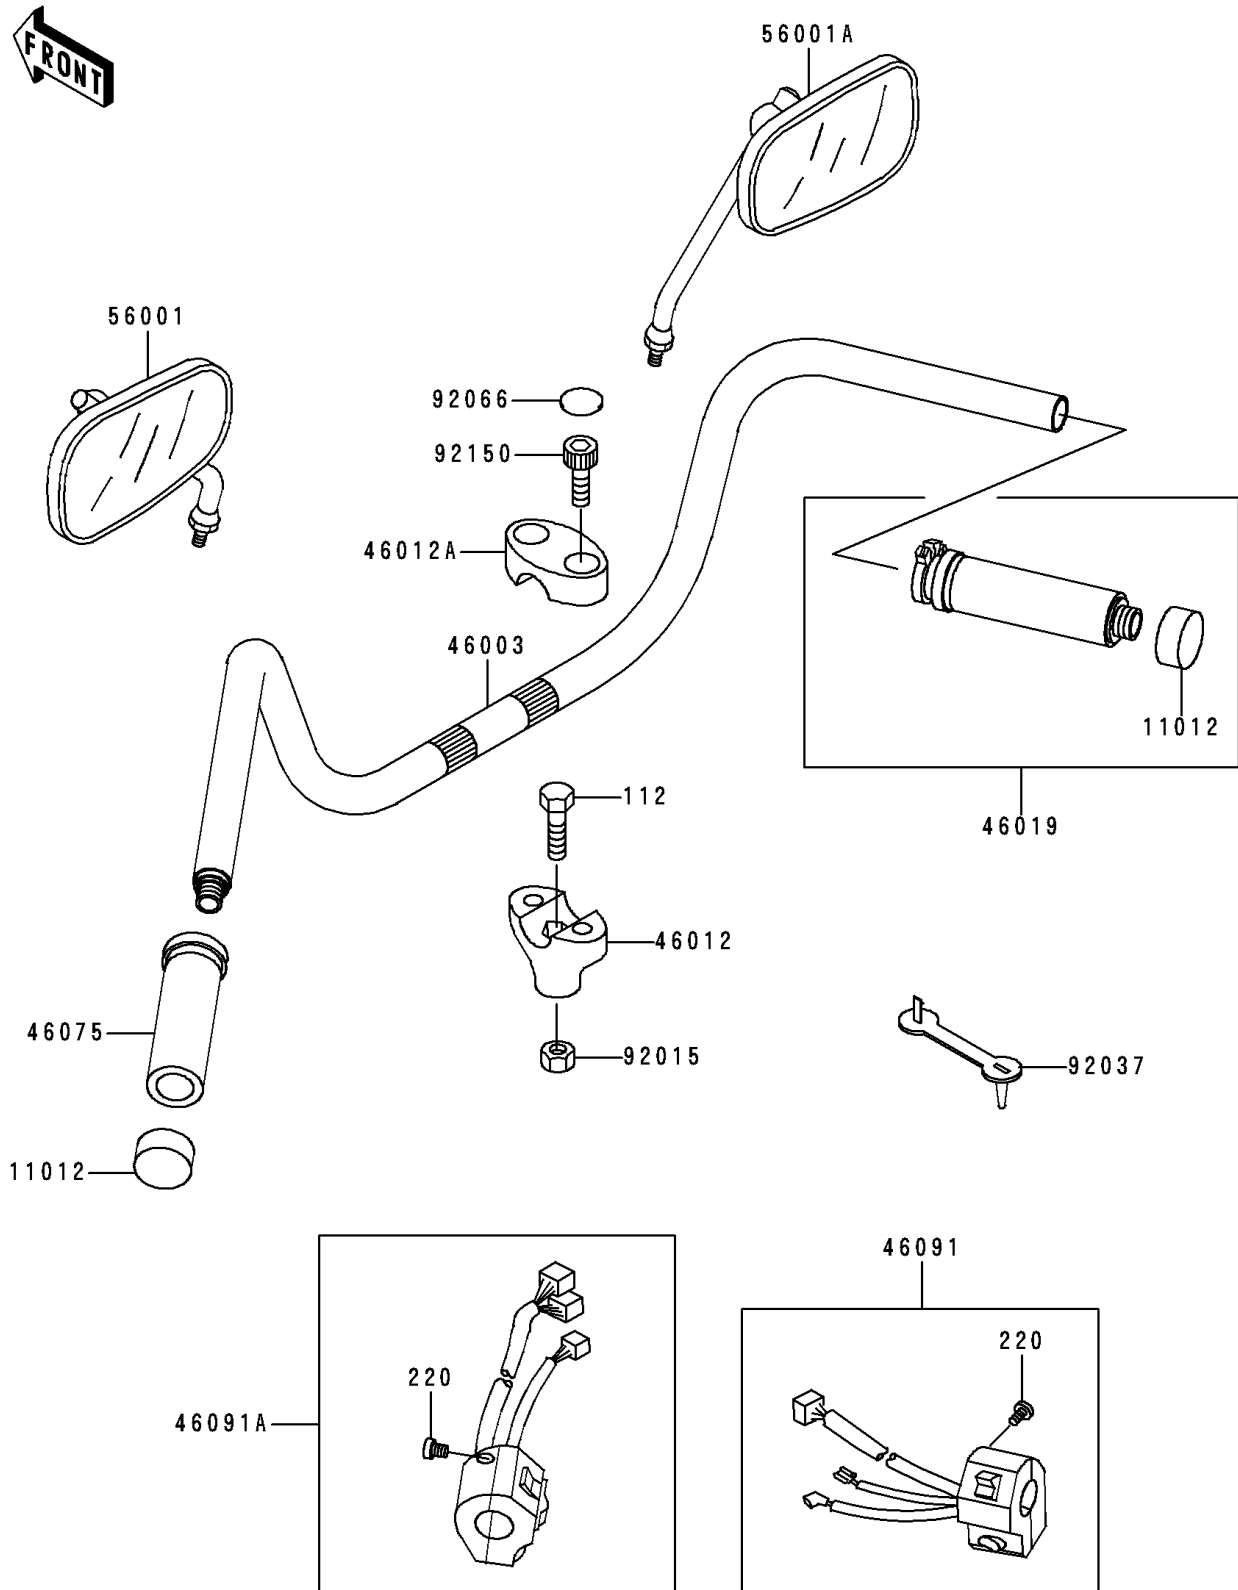

2000 Vulcan 1500 Nomad Fi

PARTS DIAGRAM

Handlebar

F2310

2000 Vulcan 1500 Nomad Fi

PARTS LIST

Handlebar

ITEM NAME

PART NUMBER

QUANTITY
