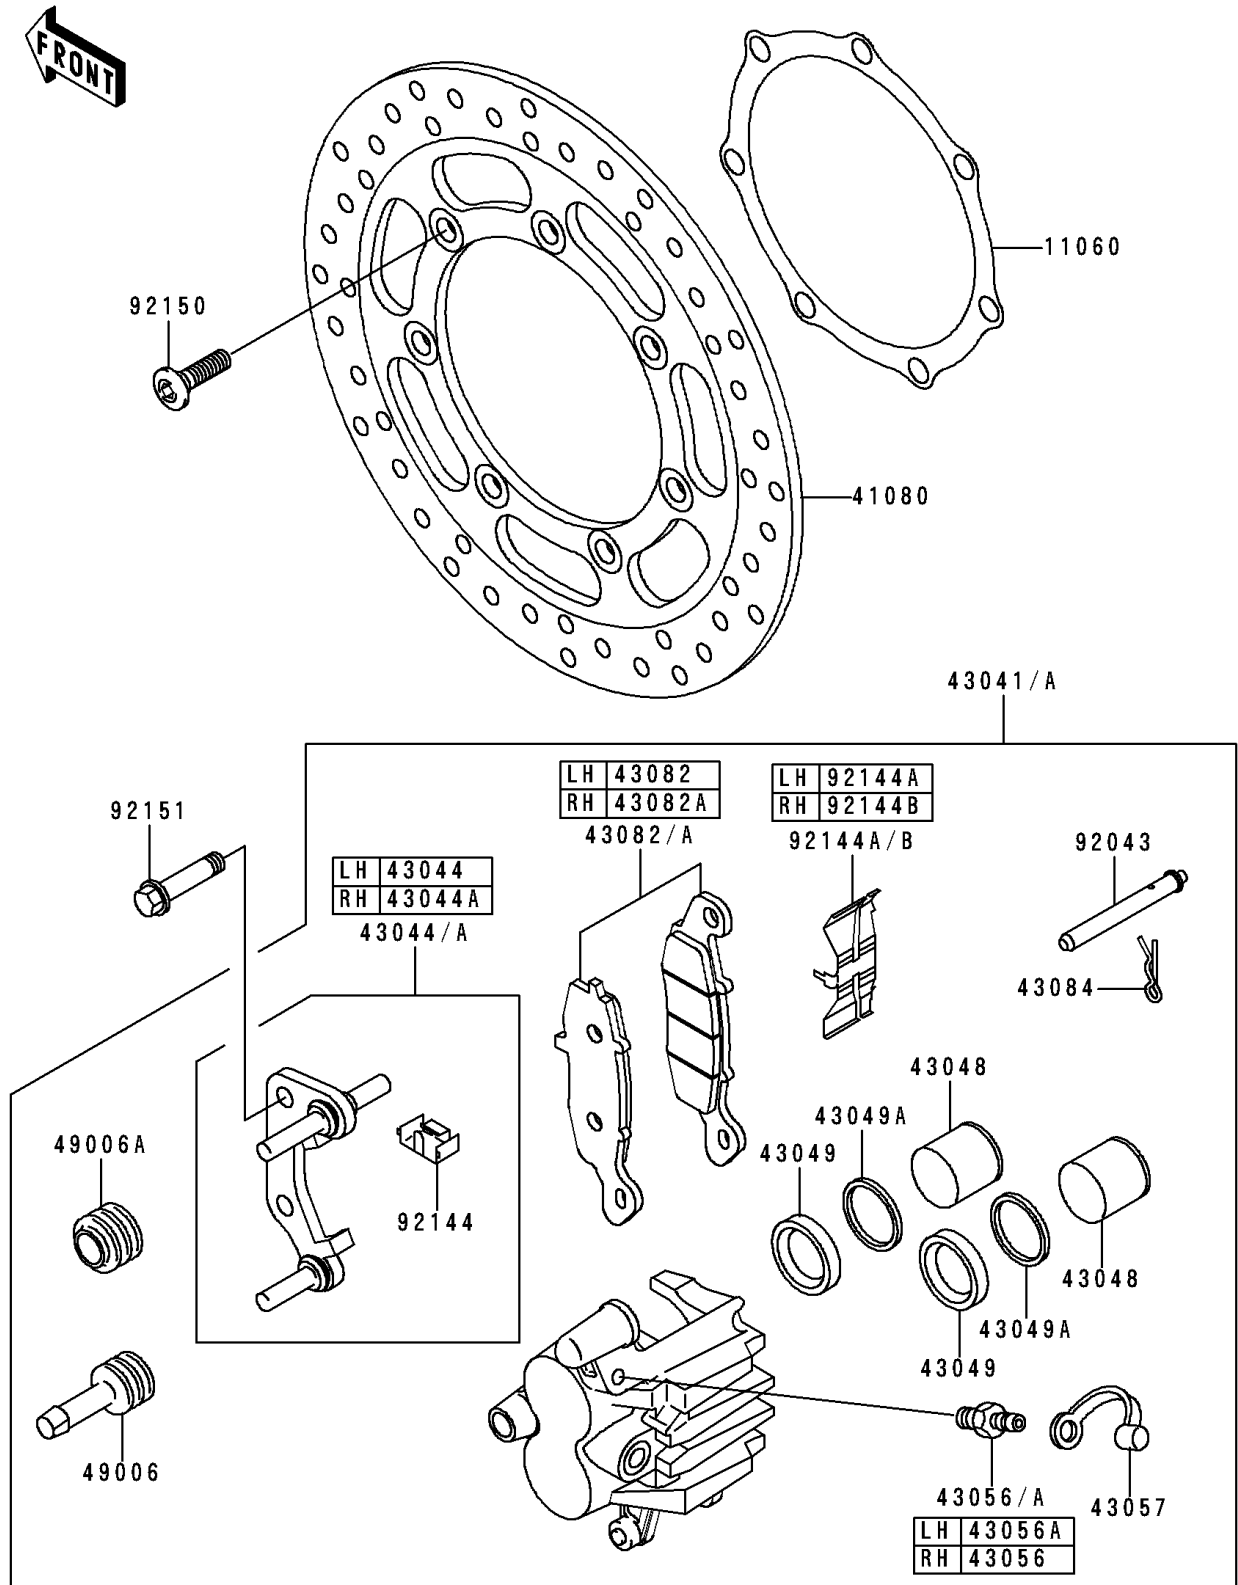

2000 Vulcan 1500 Nomad Fi

PARTS DIAGRAM

Front Brake

F2292

2000 Vulcan 1500 Nomad Fi

PARTS LIST

Front Brake

ITEM NAME

PART NUMBER

QUANTITY
