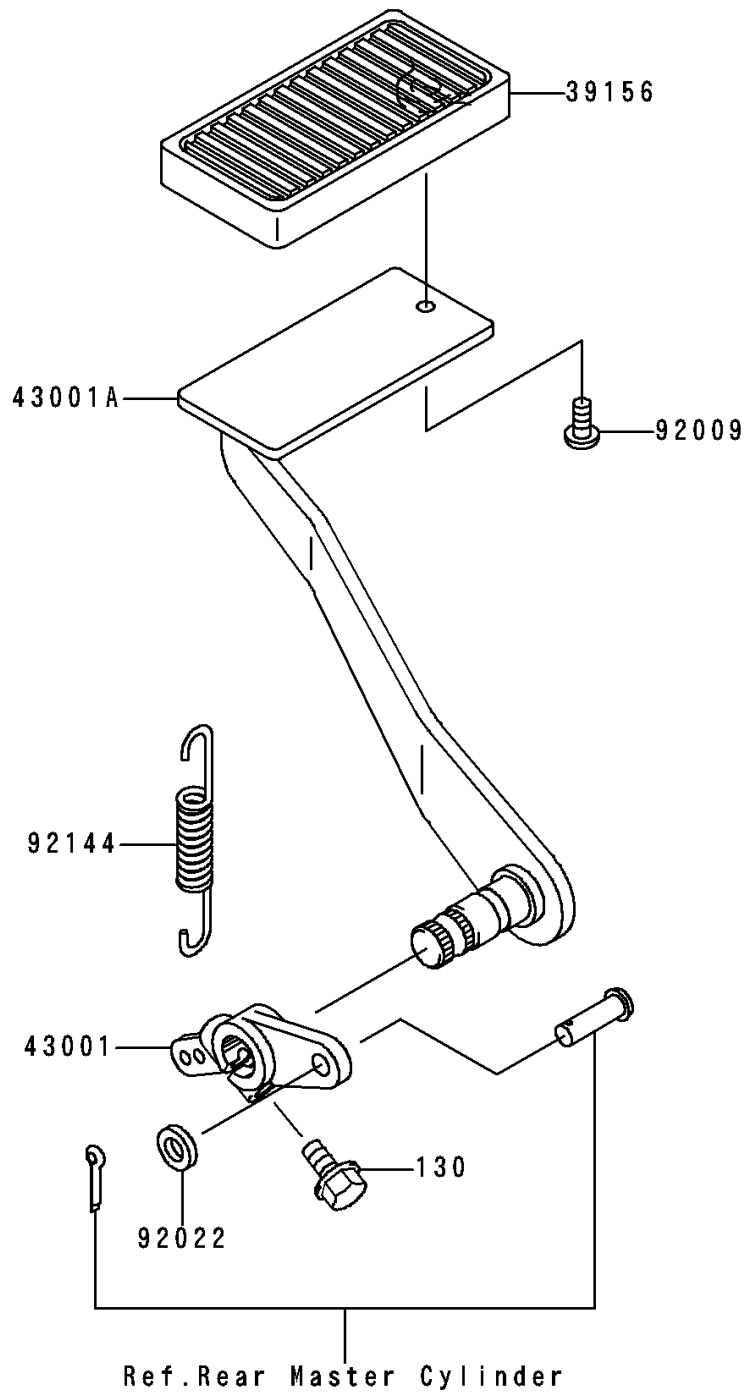

2000 Vulcan 1500 Nomad Fi

PARTS DIAGRAM

Brake Pedal/Torque Link

F2260

2000 Vulcan 1500 Nomad Fi

PARTS LIST

Brake Pedal/Torque Link

ITEM NAME

PART NUMBER

QUANTITY
