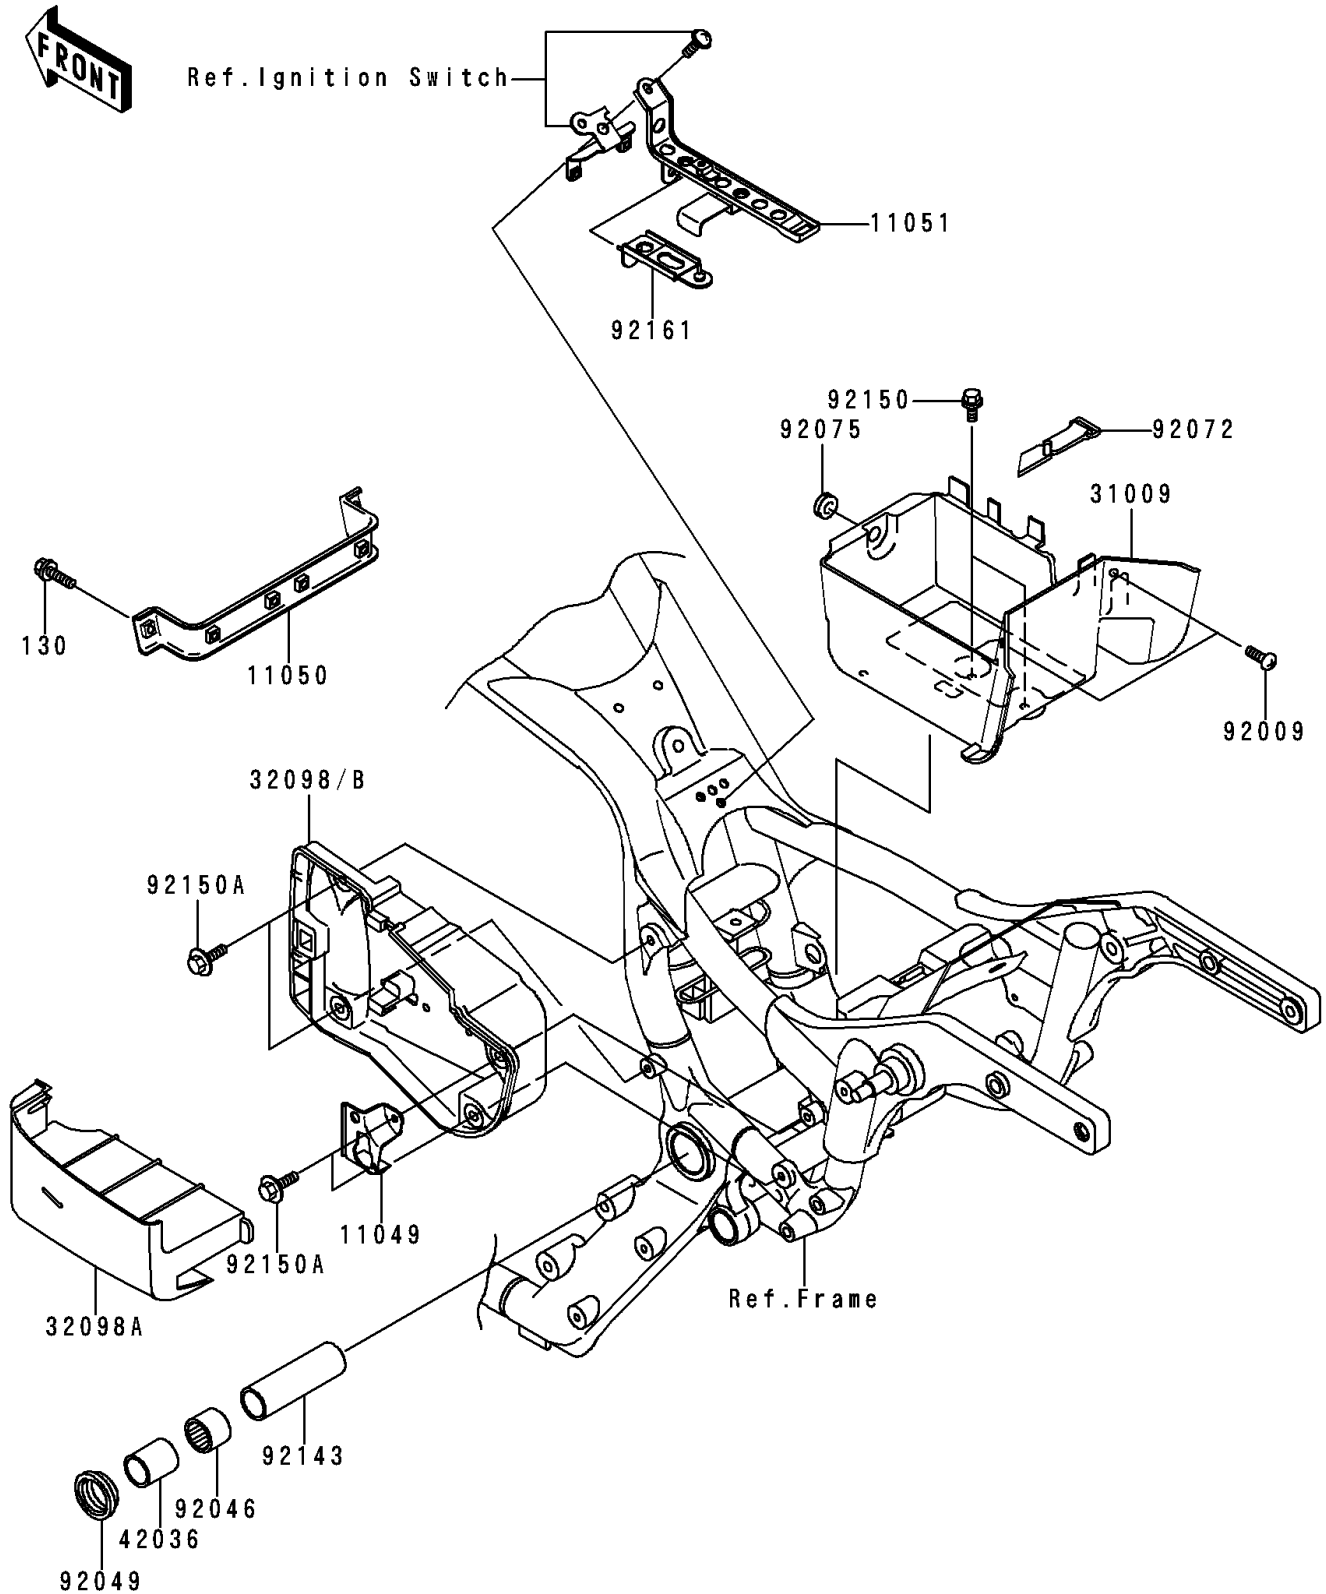

2000 Vulcan 1500 Nomad Fi

PARTS DIAGRAM

Battery Case

F2132

2000 Vulcan 1500 Nomad Fi

PARTS LIST

Battery Case

ITEM NAME

PART NUMBER

QUANTITY
