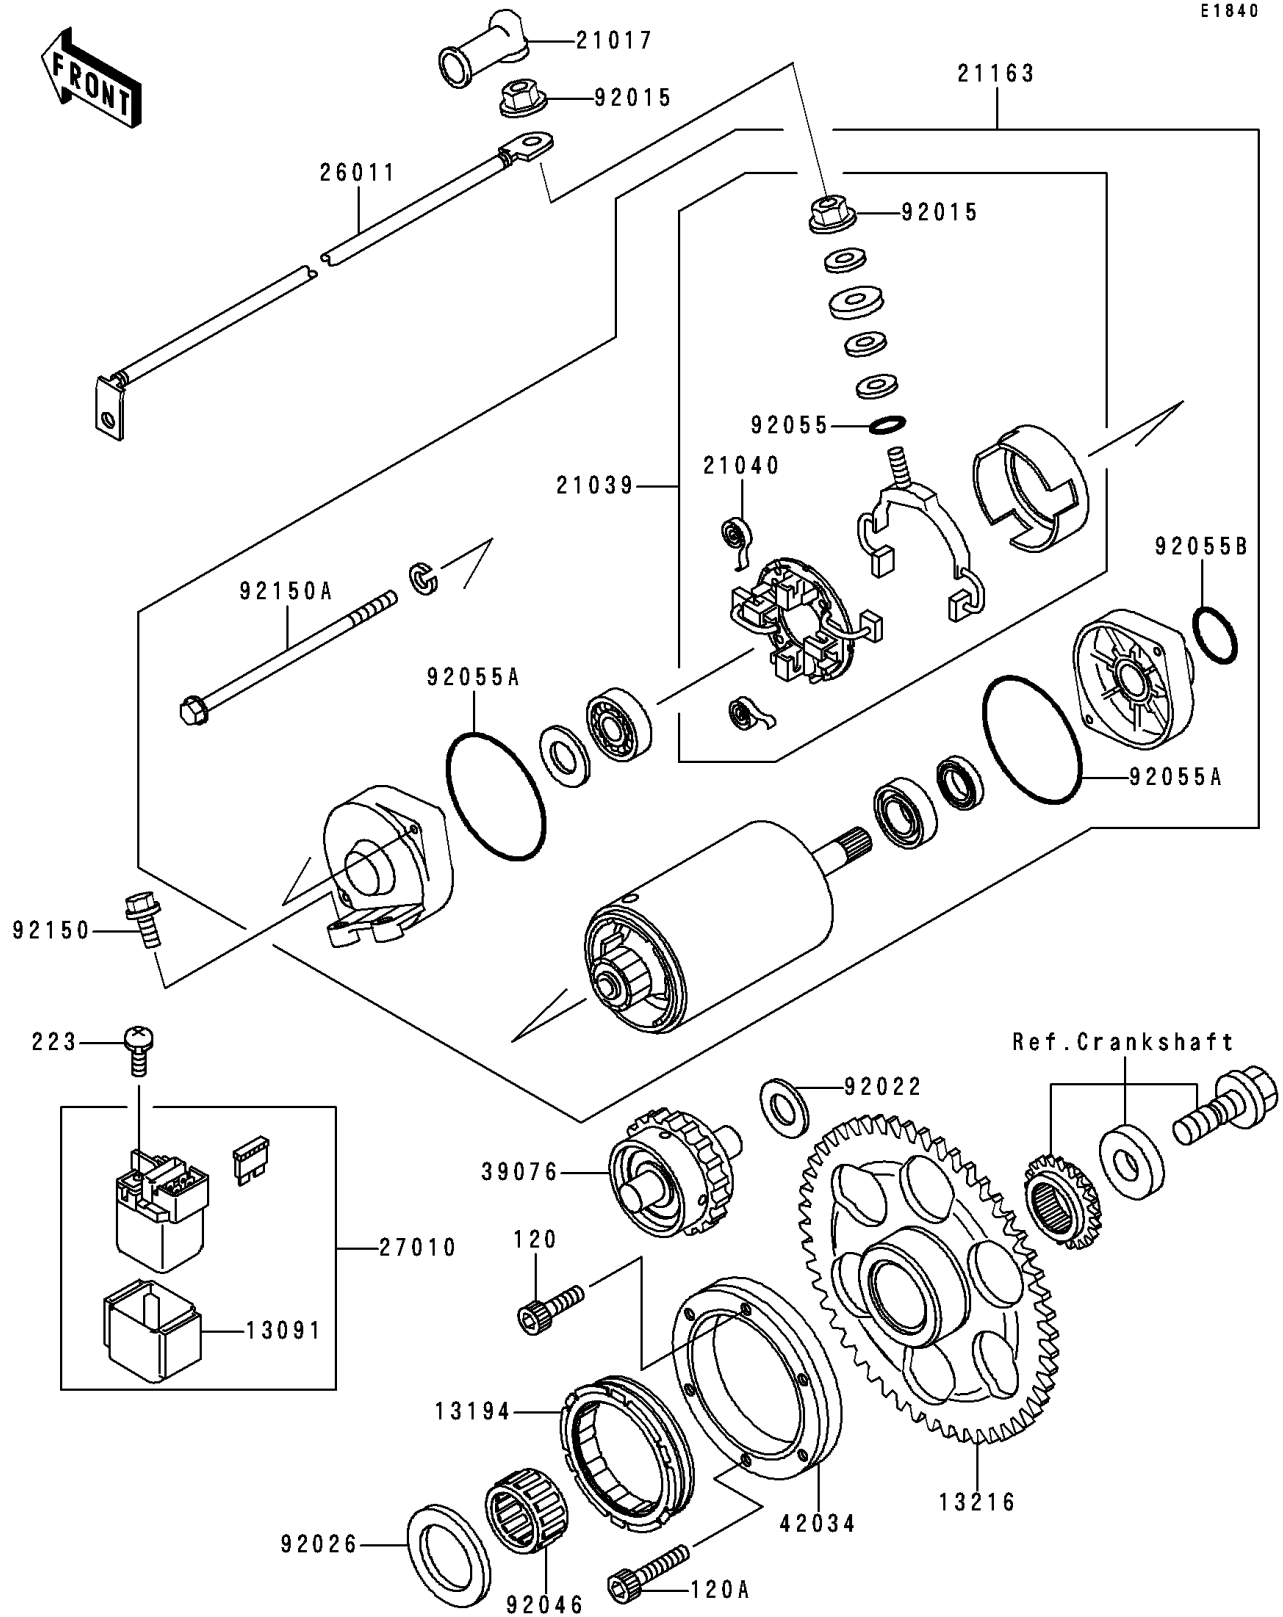

2000 Vulcan 1500 Nomad Fi

PARTS DIAGRAM

Starter Motor

E1840

2000 Vulcan 1500 Nomad Fi

PARTS LIST

Starter Motor

ITEM NAME

PART NUMBER

QUANTITY
