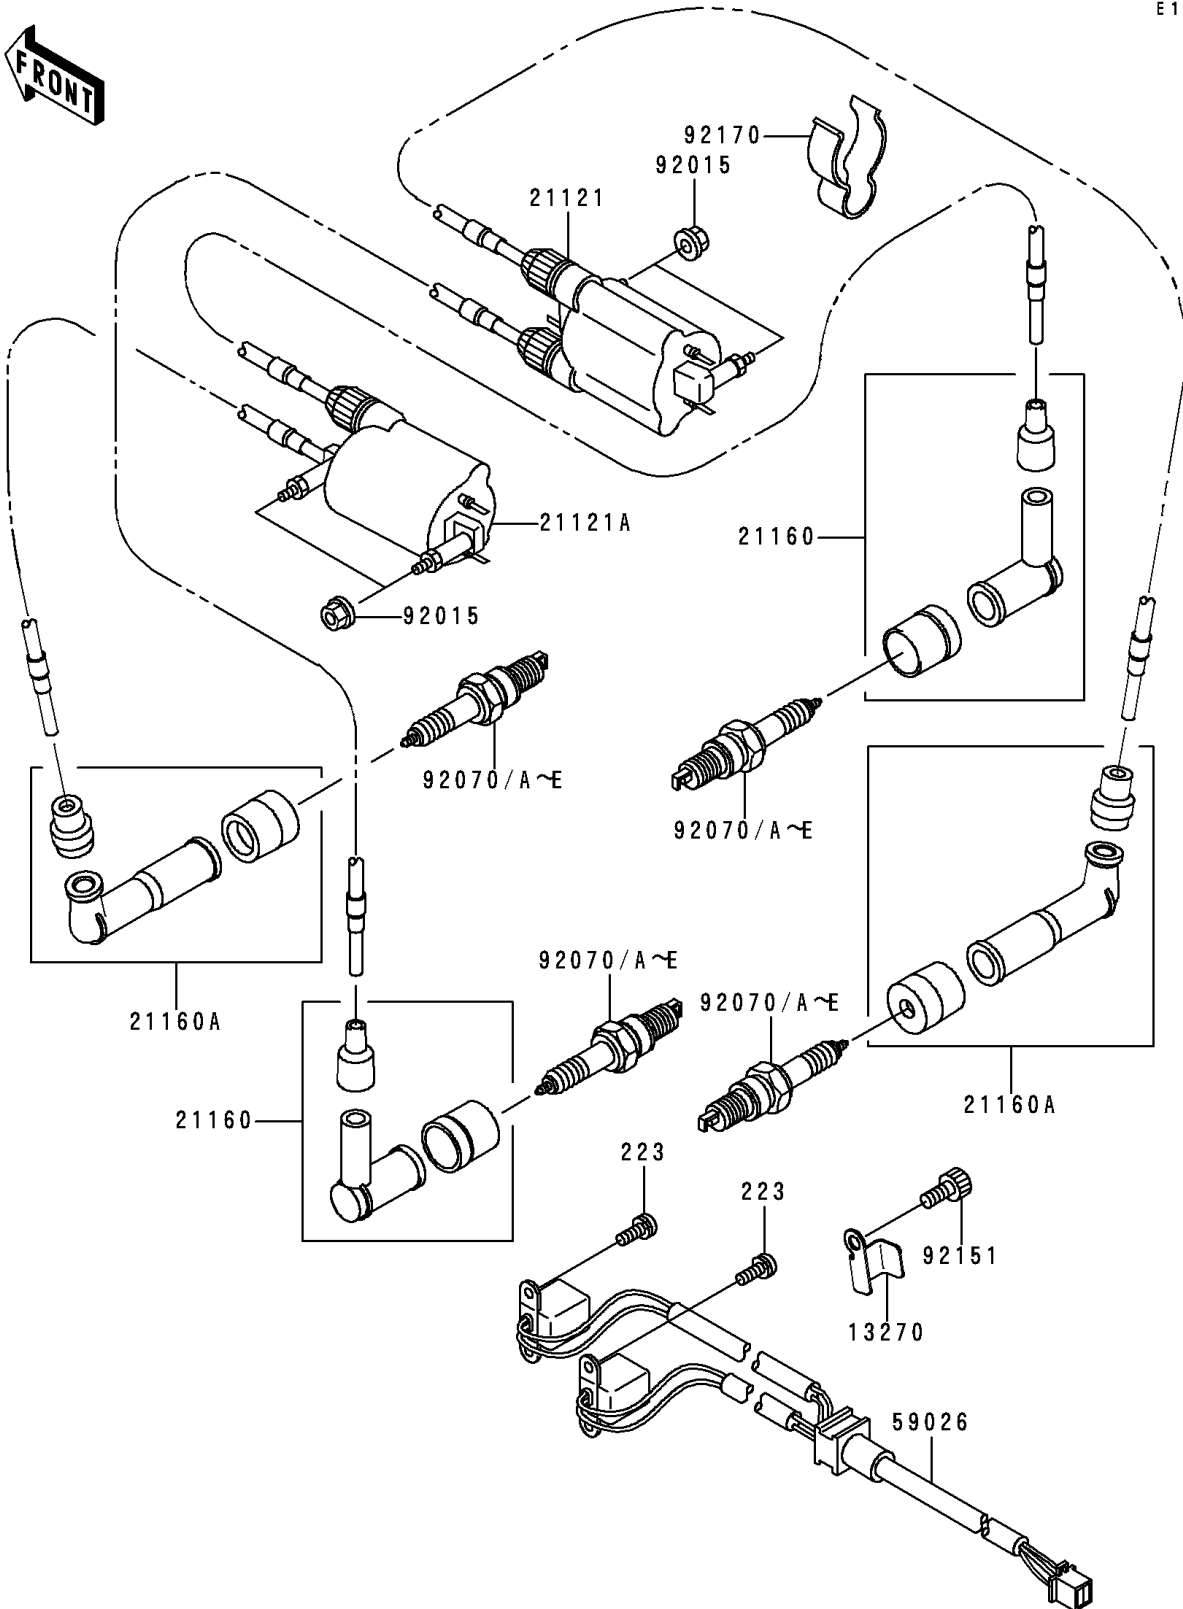

2000 Vulcan 1500 Nomad Fi

PARTS DIAGRAM

Ignition System

E1830

2000 Vulcan 1500 Nomad Fi

PARTS LIST

Ignition System

ITEM NAME

PART NUMBER

QUANTITY
