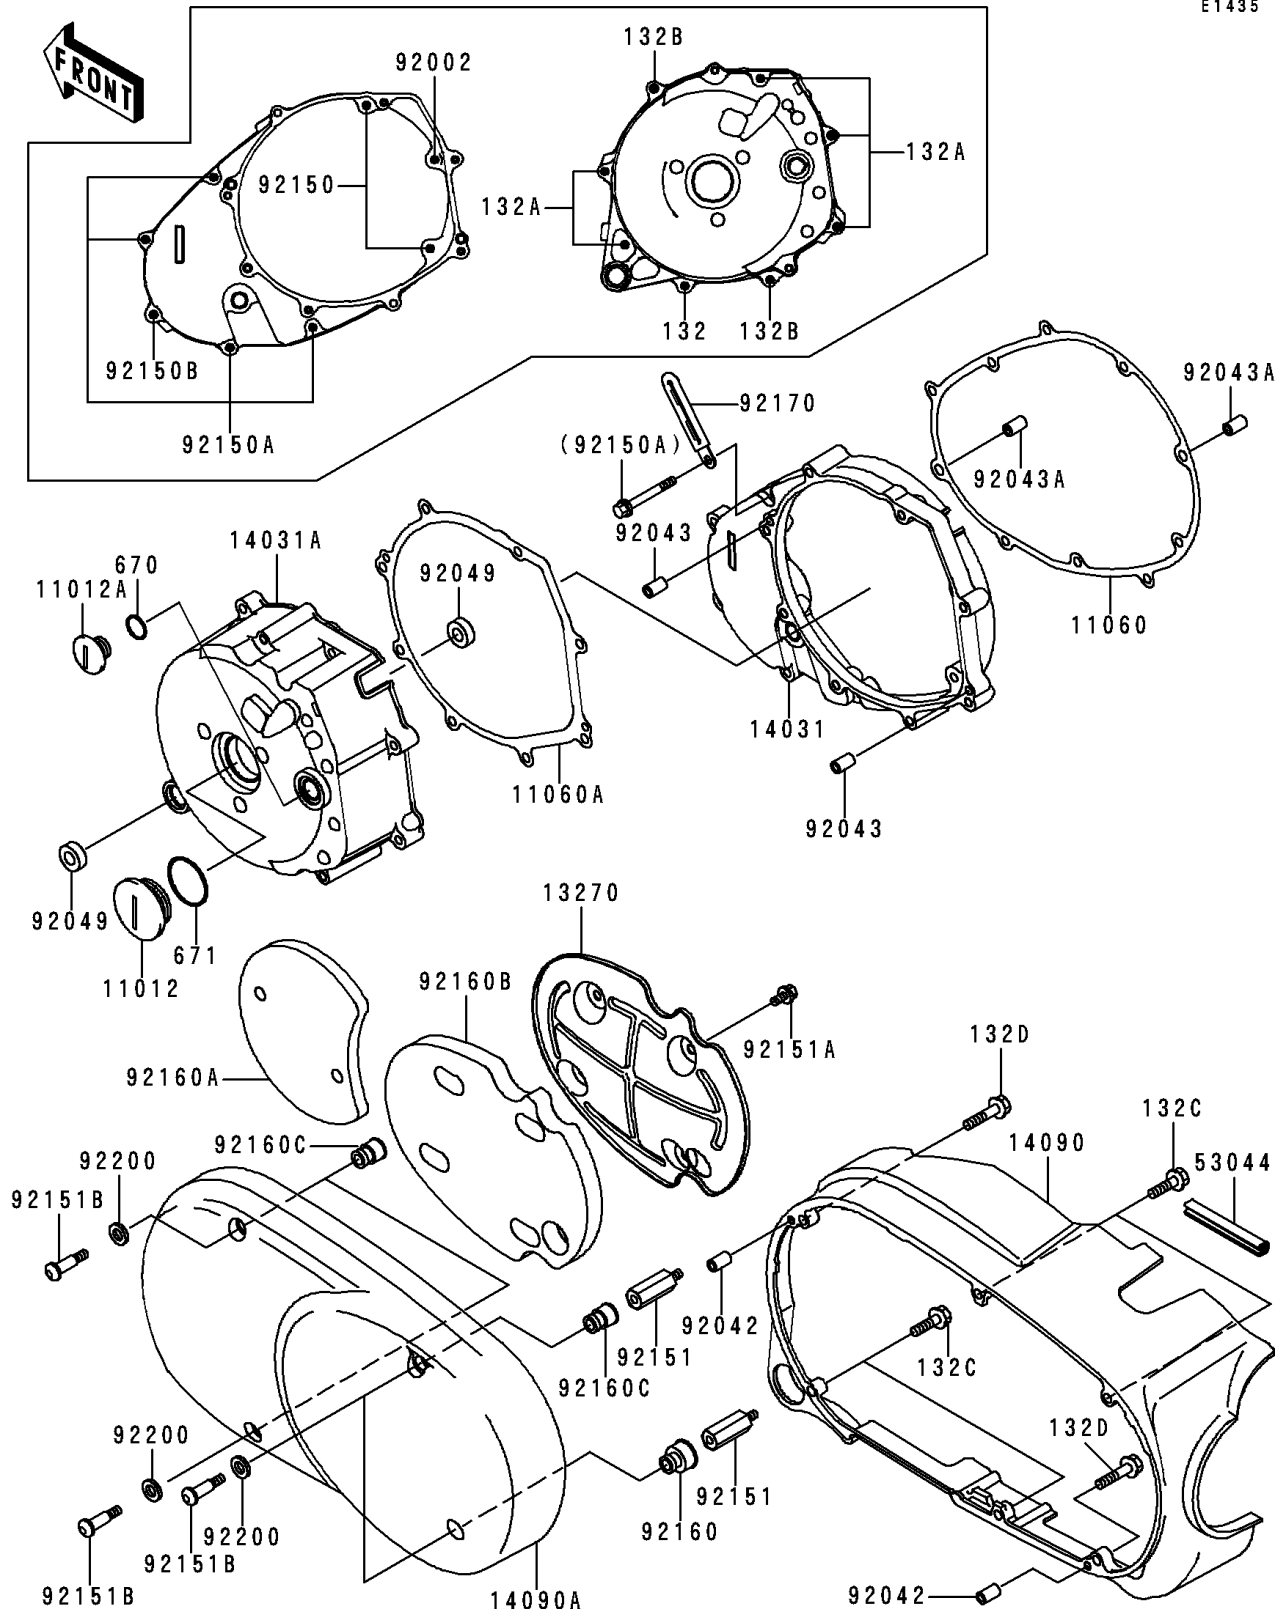

2000 Vulcan 1500 Nomad Fi

PARTS DIAGRAM

Left Engine Cover(s)

E1435

2000 Vulcan 1500 Nomad Fi

PARTS LIST

Left Engine Cover(s)

ITEM NAME	PART NUMBER	QUANTITY
-----------	-------------	----------
