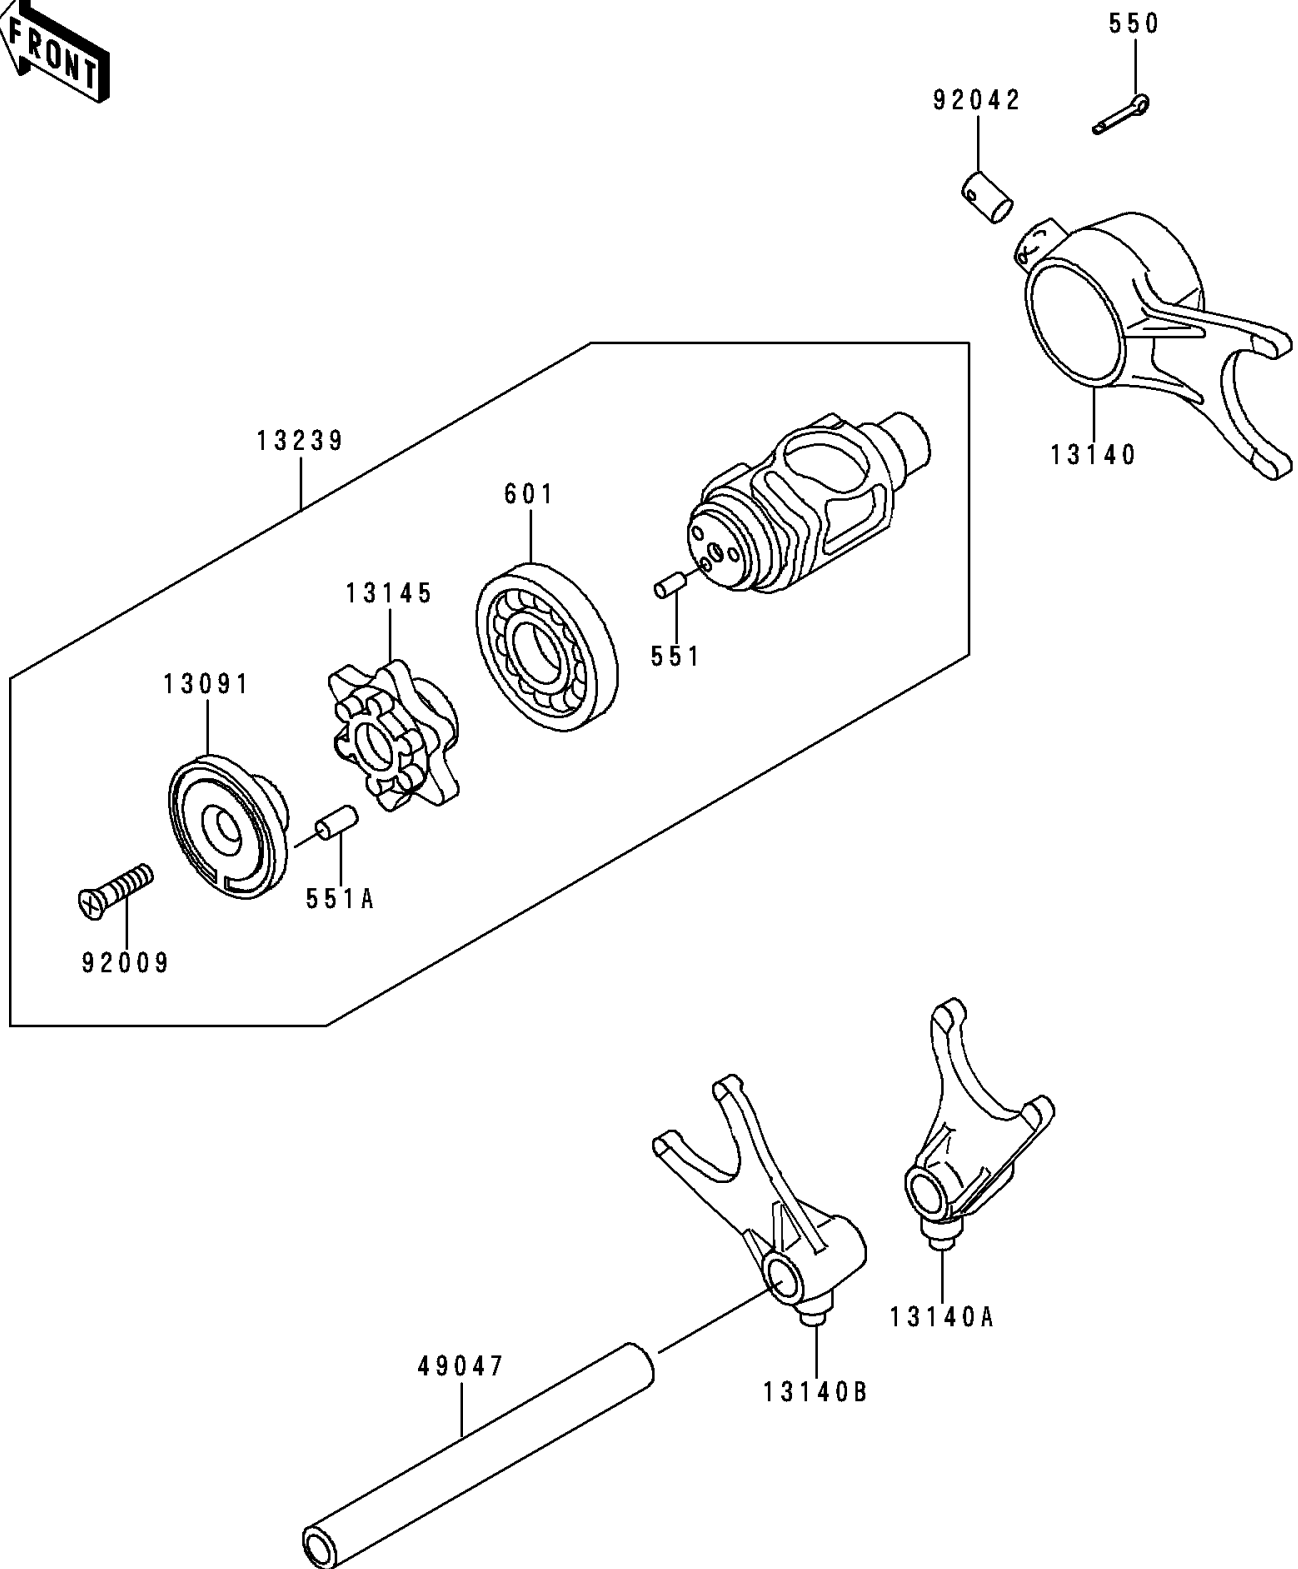

## PARTS DIAGRAM

### Gear Change Drum/Shift Fork(s)

E1362

## PARTS LIST

Gear Change Drum/Shift Fork(s)

**ITEM NAME**

**PART NUMBER**

**QUANTITY**

---