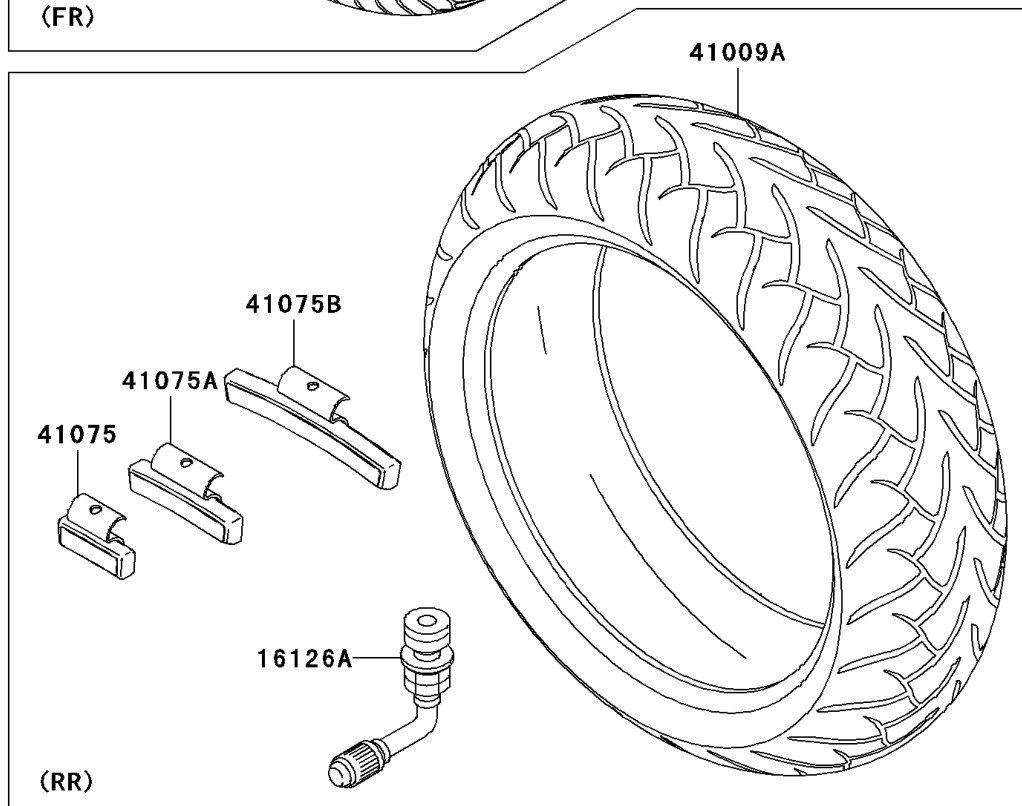

2006 Vulcan 1600 Mean Streak

PARTS DIAGRAM

Tires

F2210

2006 Vulcan 1600 Mean Streak

PARTS LIST

Tires

| ITEM NAME | PART NUMBER | QUANTITY |
|-----------|-------------|----------|
|-----------|-------------|----------|
