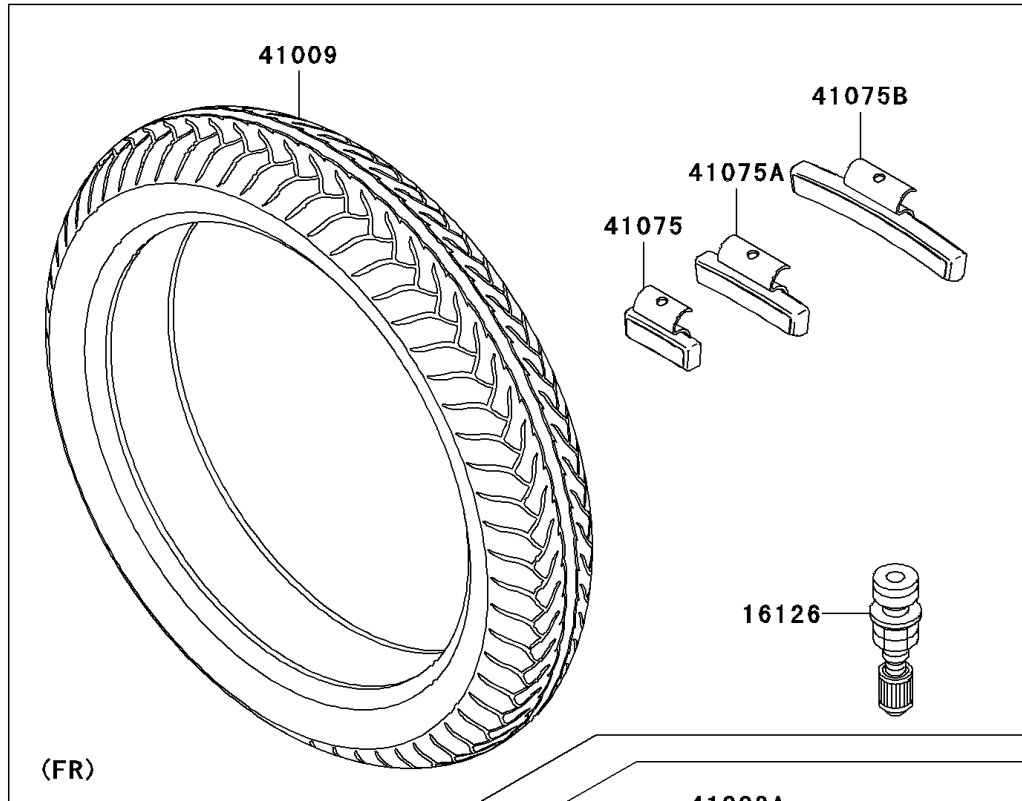

2006 Vulcan 1600 Mean Streak

PARTS DIAGRAM

Tires

F2210

2006 Vulcan 1600 Mean Streak

PARTS LIST

Tires

| ITEM NAME | PART NUMBER | QUANTITY |
|-----------|-------------|----------|
|-----------|-------------|----------|
