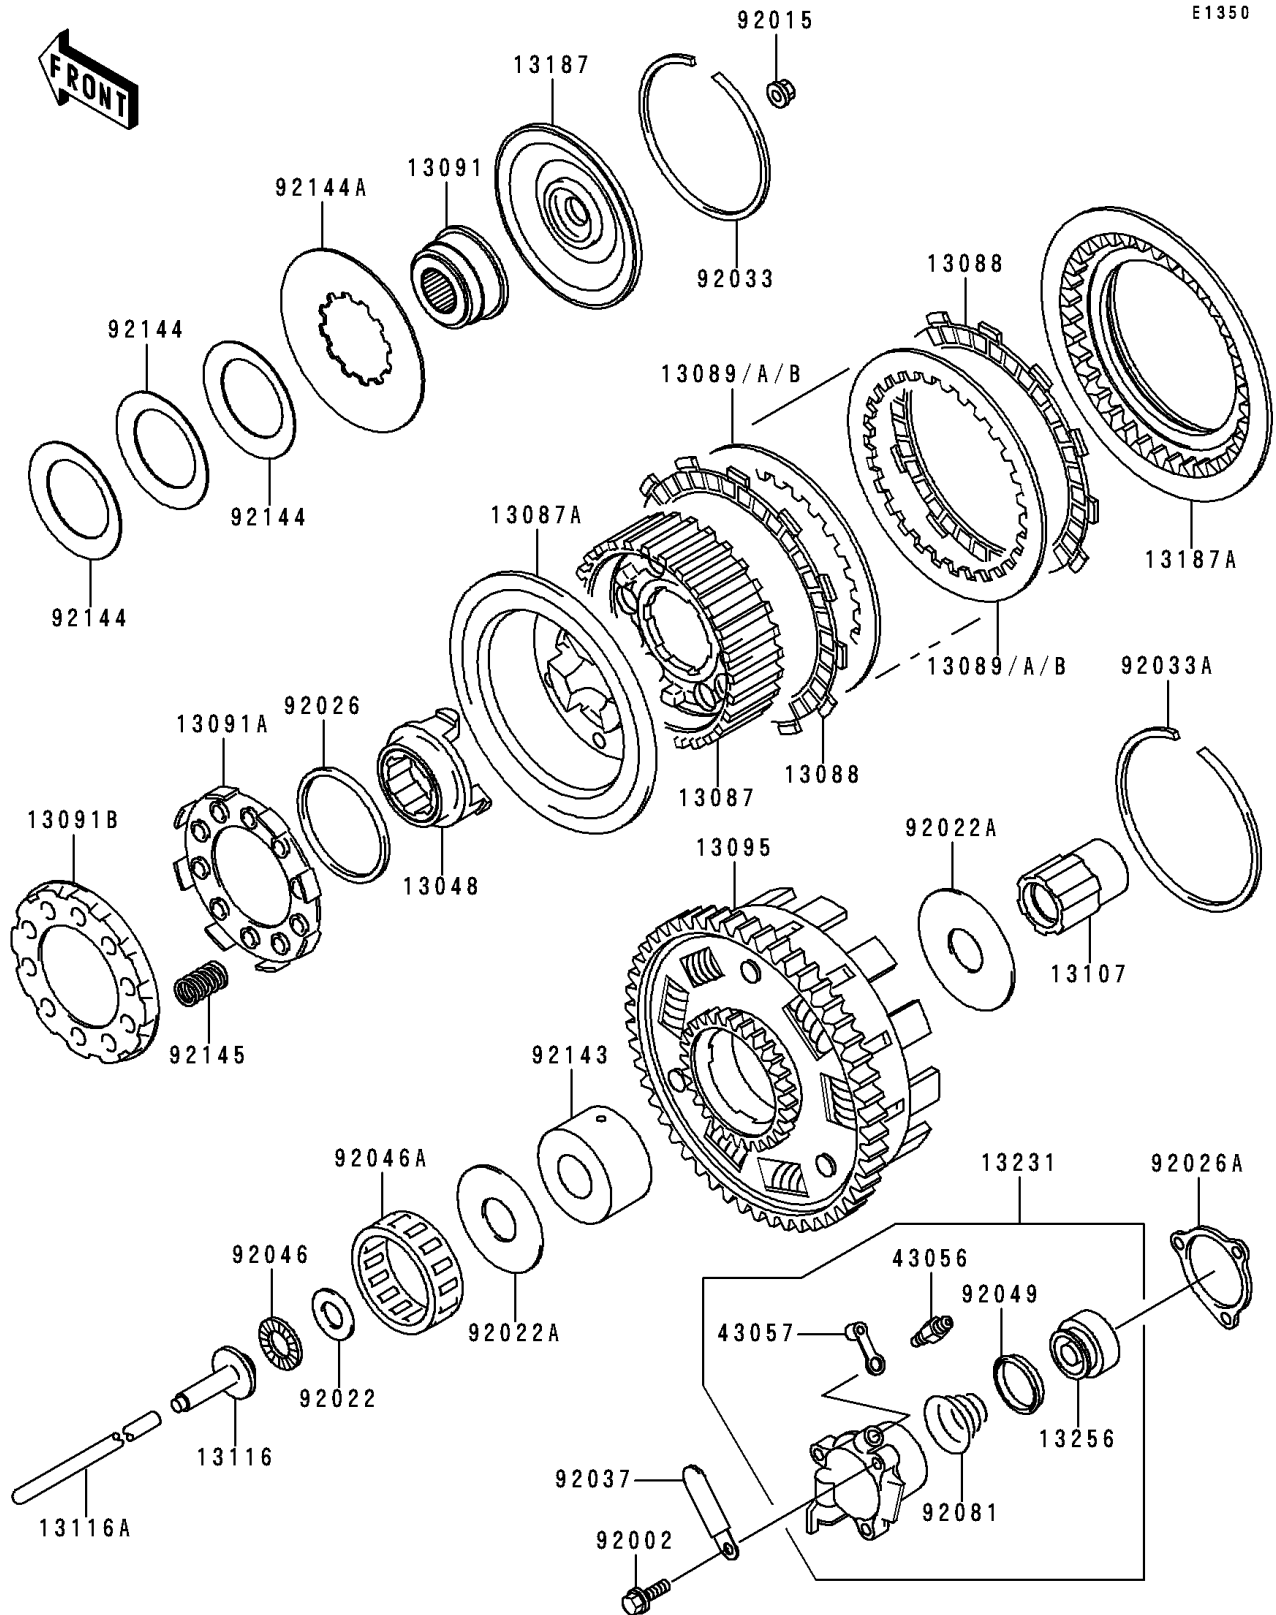

2000 Vulcan 1500 Nomad Fi

PARTS DIAGRAM

Clutch

2000 Vulcan 1500 Nomad Fi

PARTS LIST

Clutch

ITEM NAME

PART NUMBER

QUANTITY
