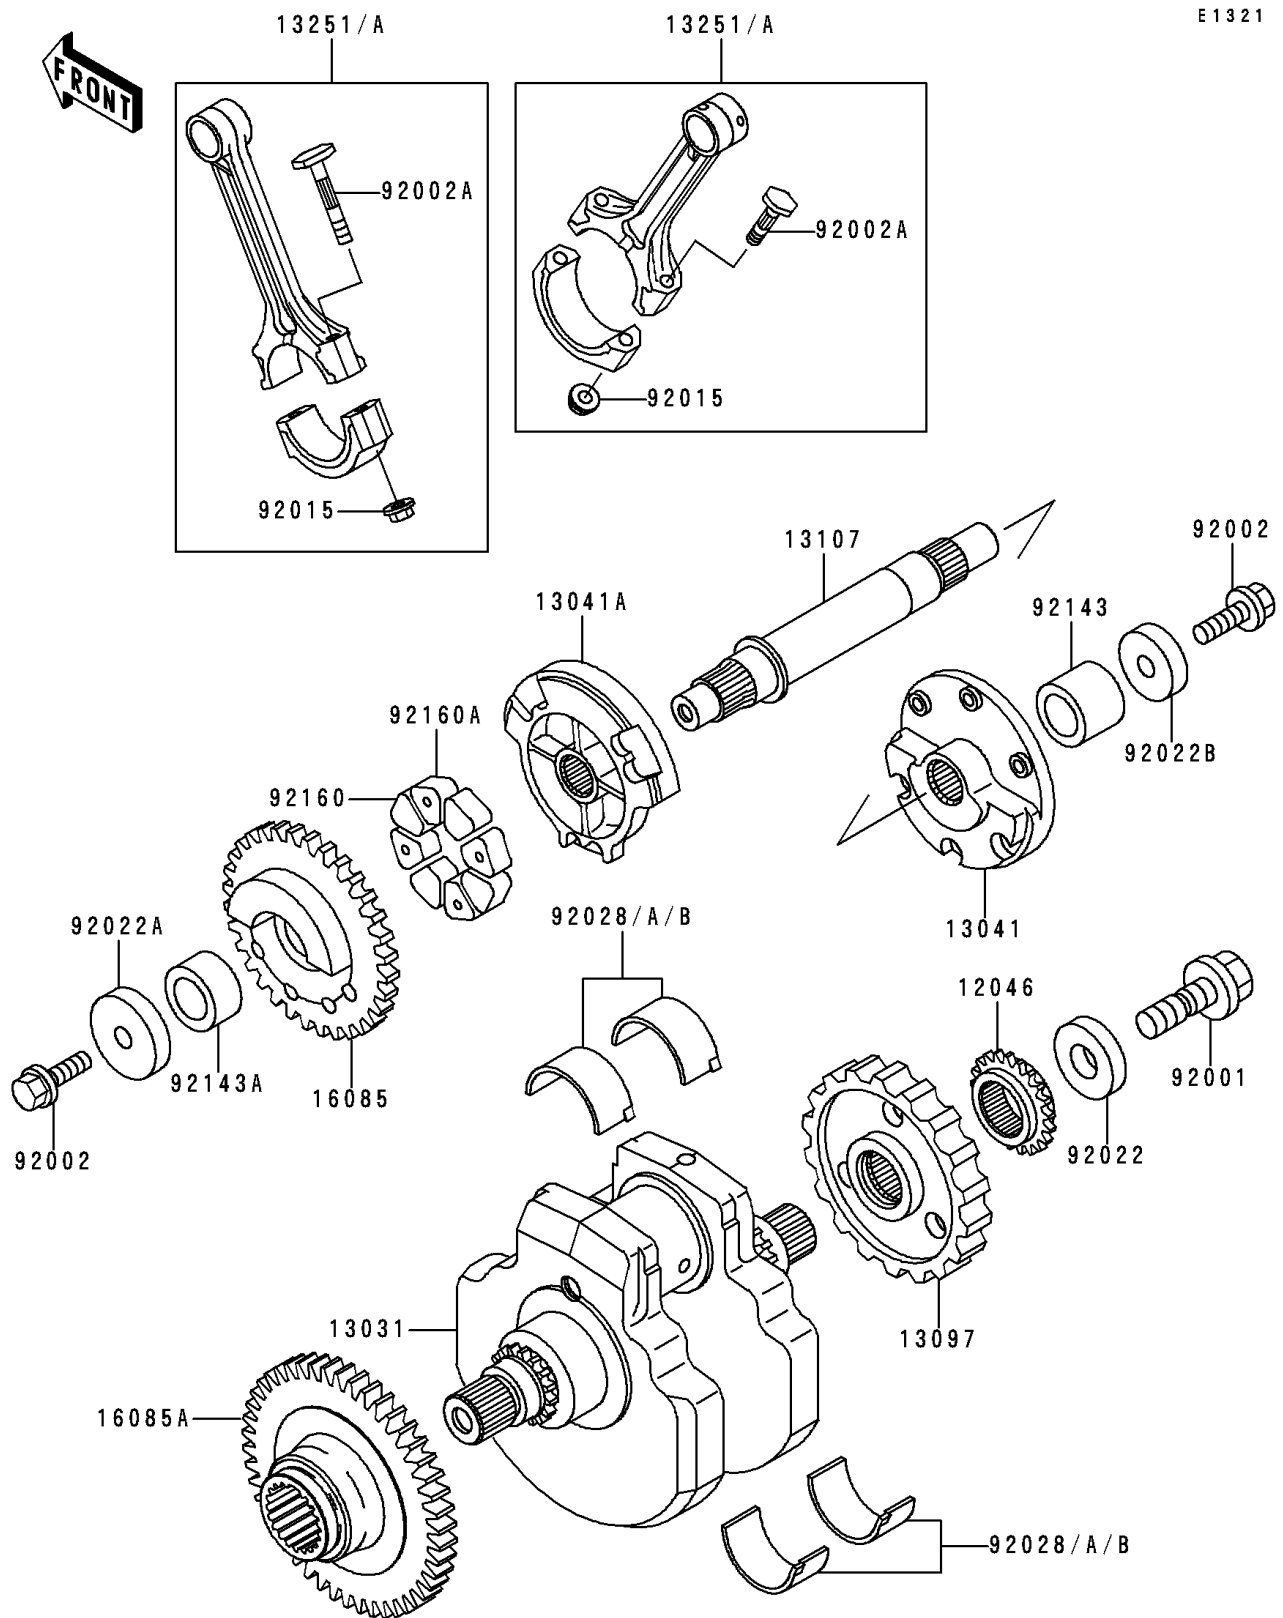

2000 Vulcan 1500 Nomad Fi

PARTS DIAGRAM

Crankshaft

2000 Vulcan 1500 Nomad Fi

PARTS LIST

Crankshaft

ITEM NAME

PART NUMBER

QUANTITY
