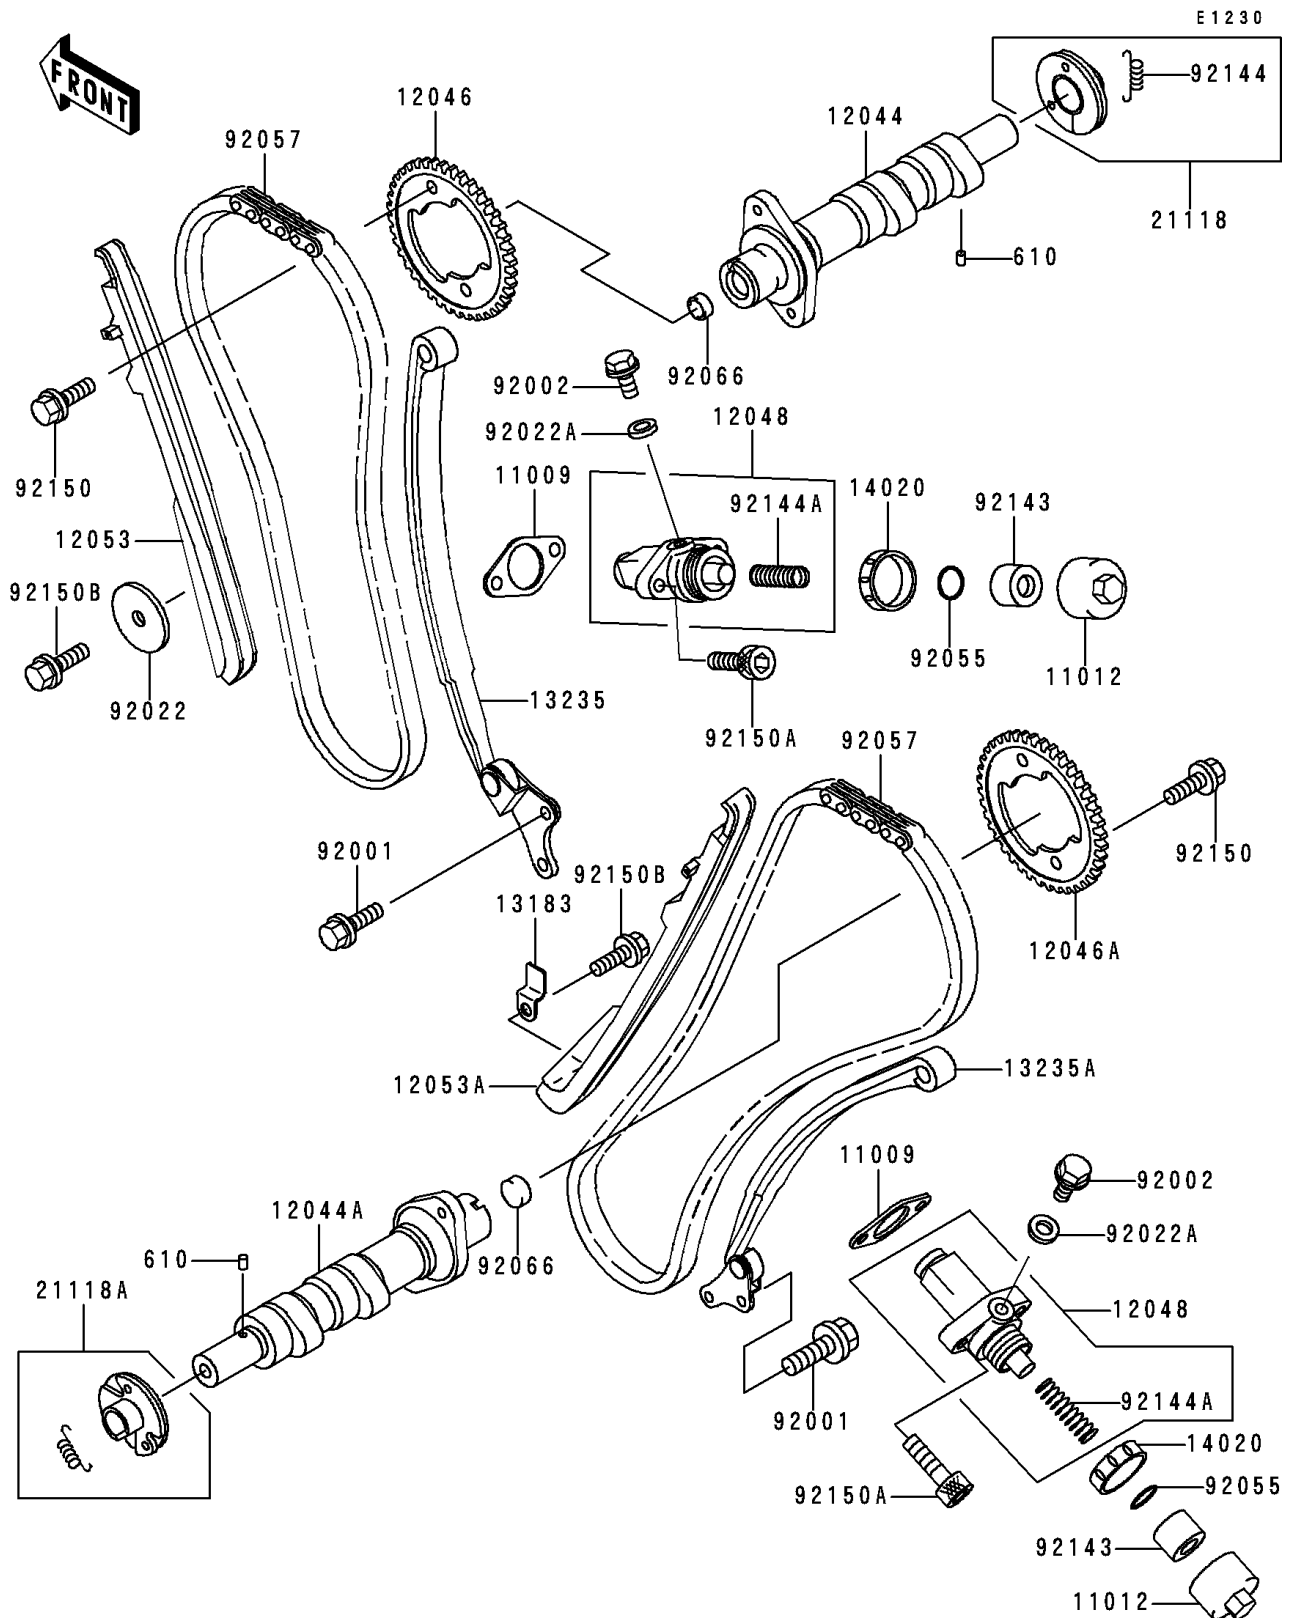

## PARTS DIAGRAM

### Camshaft(s)/Tensioner

# 2000 Vulcan 1500 Nomad Fi

## PARTS LIST

Camshaft(s)/Tensioner

**ITEM NAME**

**PART NUMBER**

**QUANTITY**

---