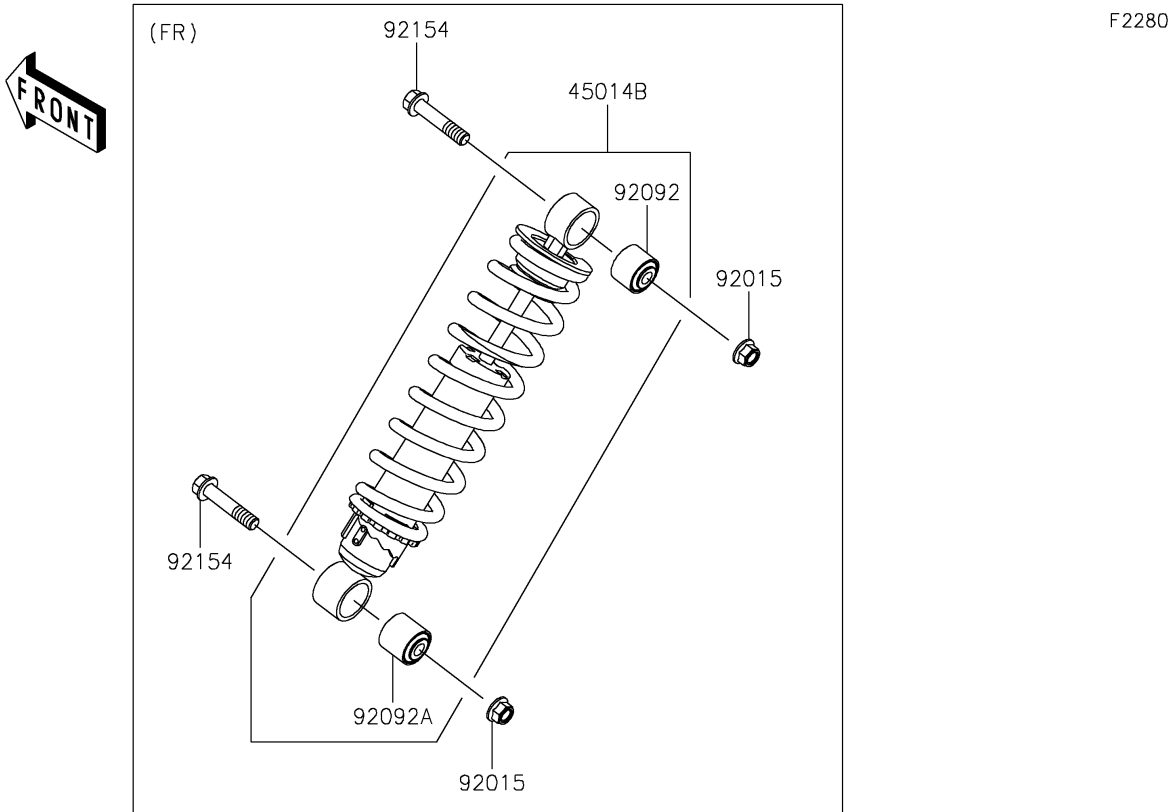

2022 MULE PRO-FXT™ EPS LE

PARTS DIAGRAM

Shock Absorber(s)

2022 MULE PRO-FXT™ EPS LE

PARTS LIST

Shock Absorber(s)

ITEM NAME	PART NUMBER	QUANTITY
SHOCKABSORBER,RR (Ref # 45014)	45014-0537	2
SHOCKABSORBER,RR (Ref # 45014A)	45014-0538	2
SHOCKABSORBER,FR (Ref # 45014B)	45014-0558	2
NUT,LOCK,FLANGED,12MM (Ref # 92015)	92015-1433	8
BUSHING-RUBBER,UPP (Ref # 92092)	92092-0034	4
BUSHING-RUBBER,LWR (Ref # 92092A)	92092-0035	4
BOLT,FLANGED,12X58 (Ref # 92154)	92154-1319	8