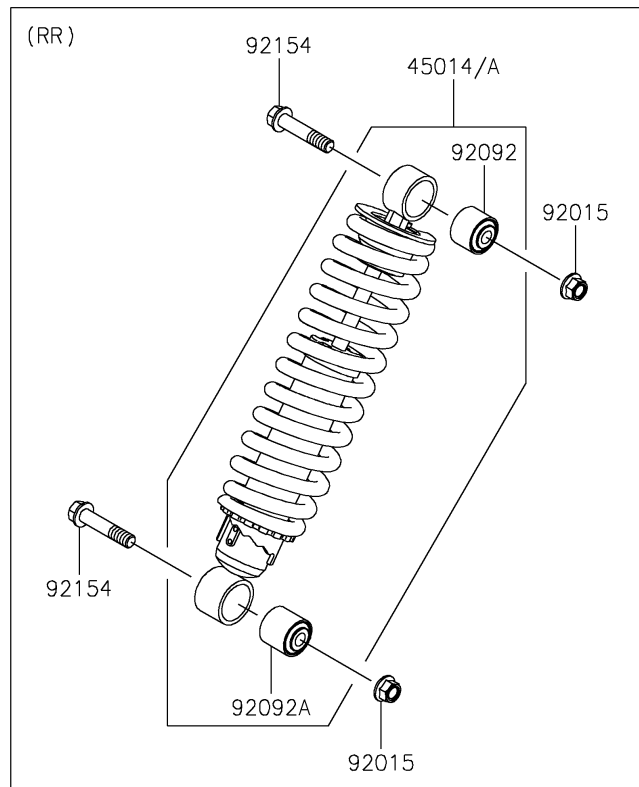

2022 MULE PRO-FXT™ EPS LE

PARTS DIAGRAM

Shock Absorber(s)

2022 MULE PRO-FXT™ EPS LE

PARTS LIST

Shock Absorber(s)

ITEM NAME	PART NUMBER	QUANTITY
SHOCKABSORBER,RR (Ref # 45014)	45014-0537	2
SHOCKABSORBER,RR (Ref # 45014A)	45014-0538	2
SHOCKABSORBER,FR (Ref # 45014B)	45014-0558	2
NUT,LOCK,FLANGED,12MM (Ref # 92015)	92015-1433	8
BUSHING-RUBBER,UPP (Ref # 92092)	92092-0034	4
BUSHING-RUBBER,LWR (Ref # 92092A)	92092-0035	4
BOLT,FLANGED,12X58 (Ref # 92154)	92154-1319	8