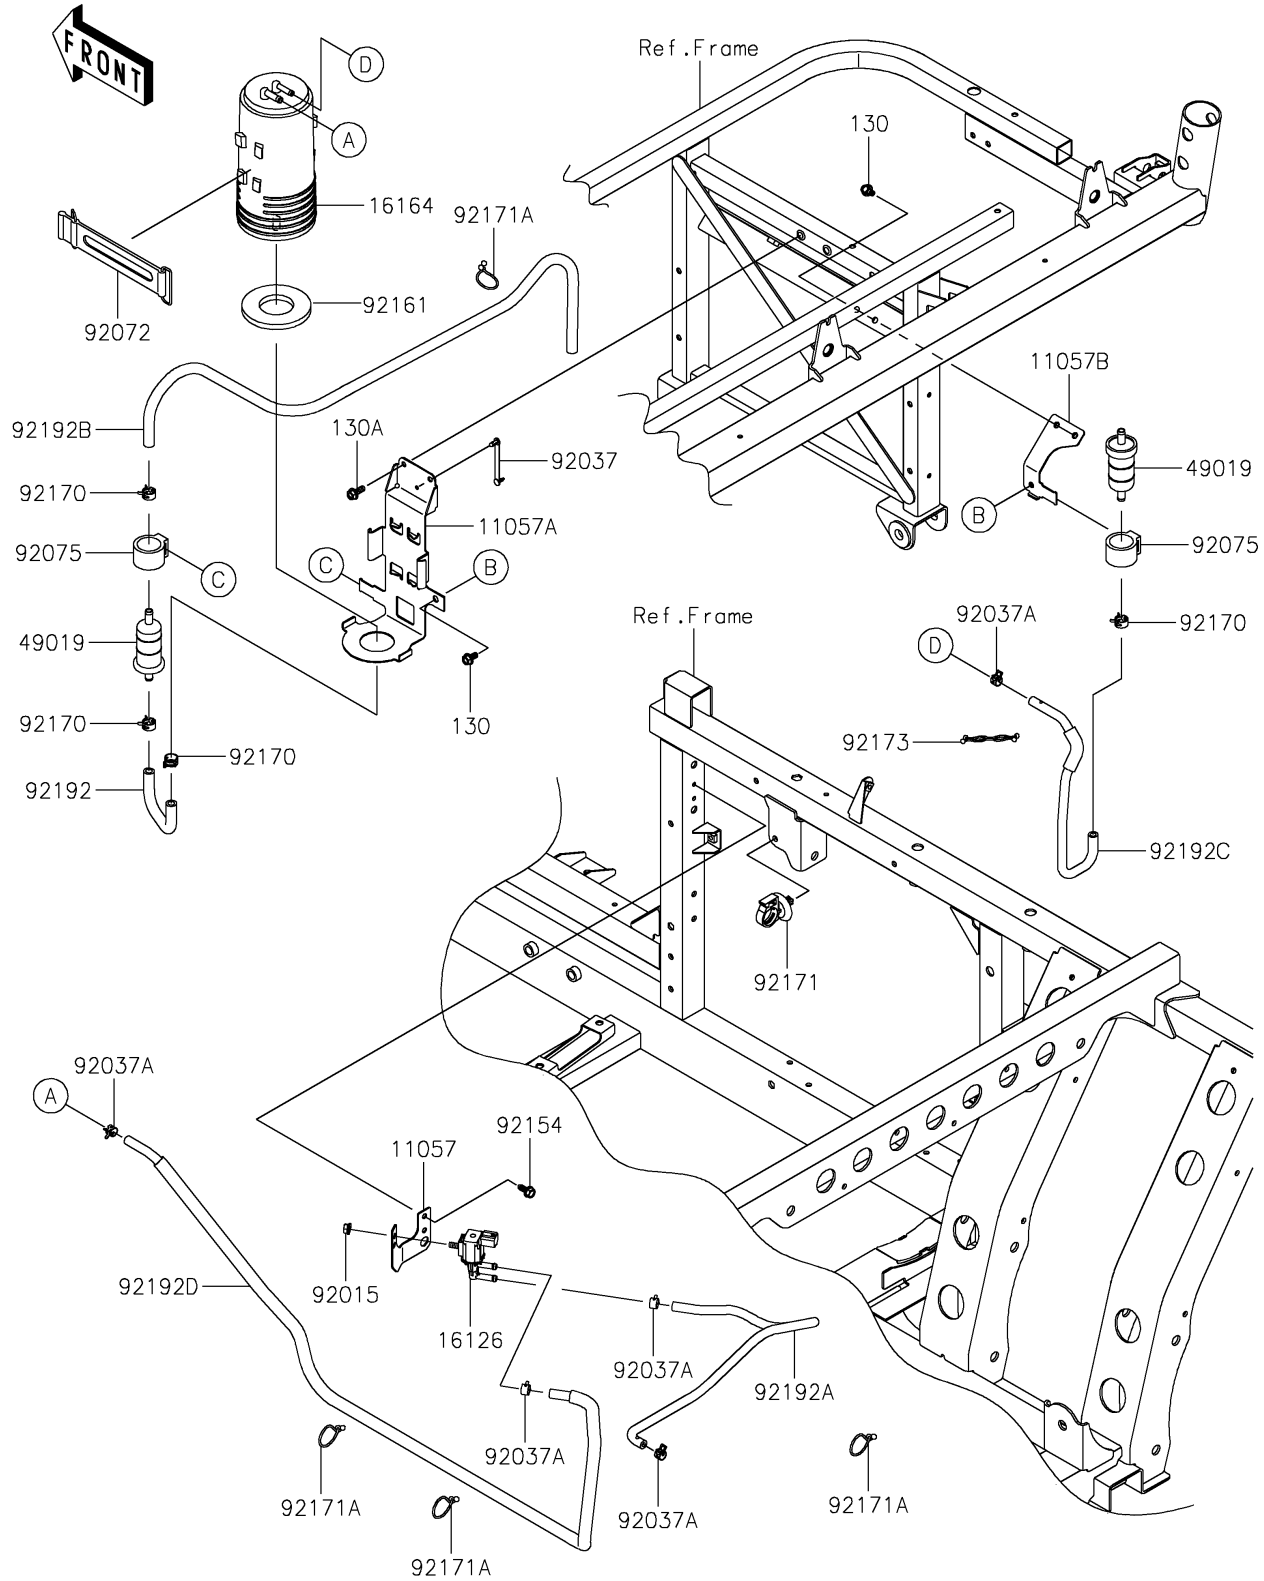

2022 MULE PRO-FXT™ EPS LE

PARTS DIAGRAM

Fuel Evaporative System(CA)

E1650

2022 MULE PRO-FXT™ EPS LE

PARTS LIST

Fuel Evaporative System(CA)

ITEM NAME	PART NUMBER	QUANTITY
-----------	-------------	----------
