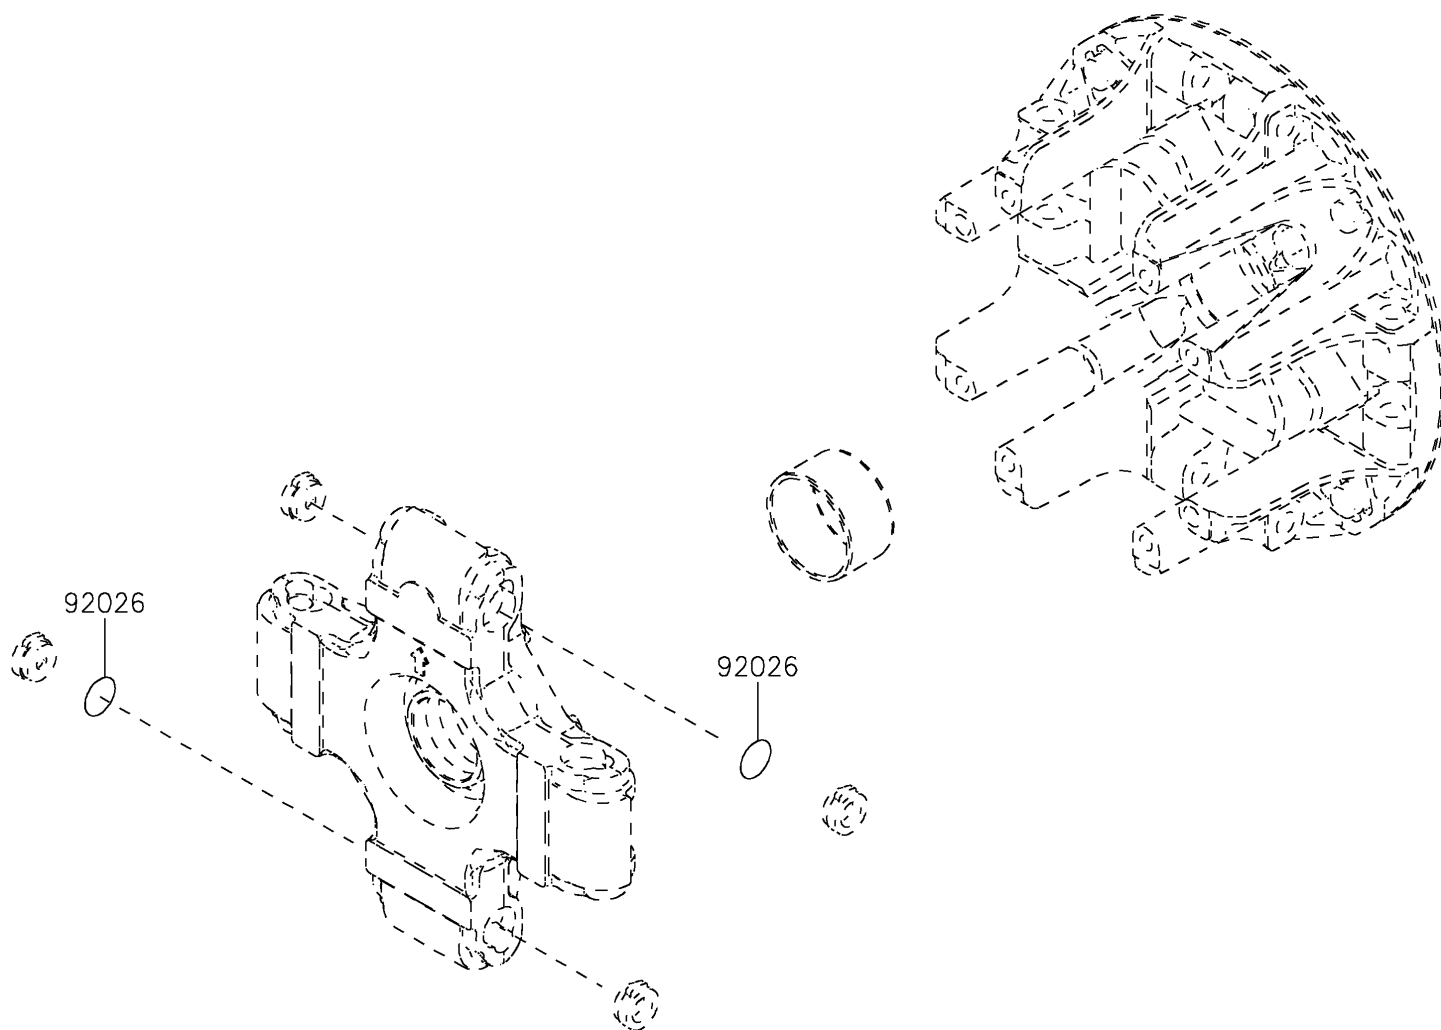

2022 MULE PRO-FX™ EPS LE

PARTS DIAGRAM

Optional Parts

F2890

(Ref. Drive Converter)

2022 MULE PRO-FX™ EPS LE

PARTS LIST Optional Parts

ITEM NAME

PART NUMBER

QUANTITY
