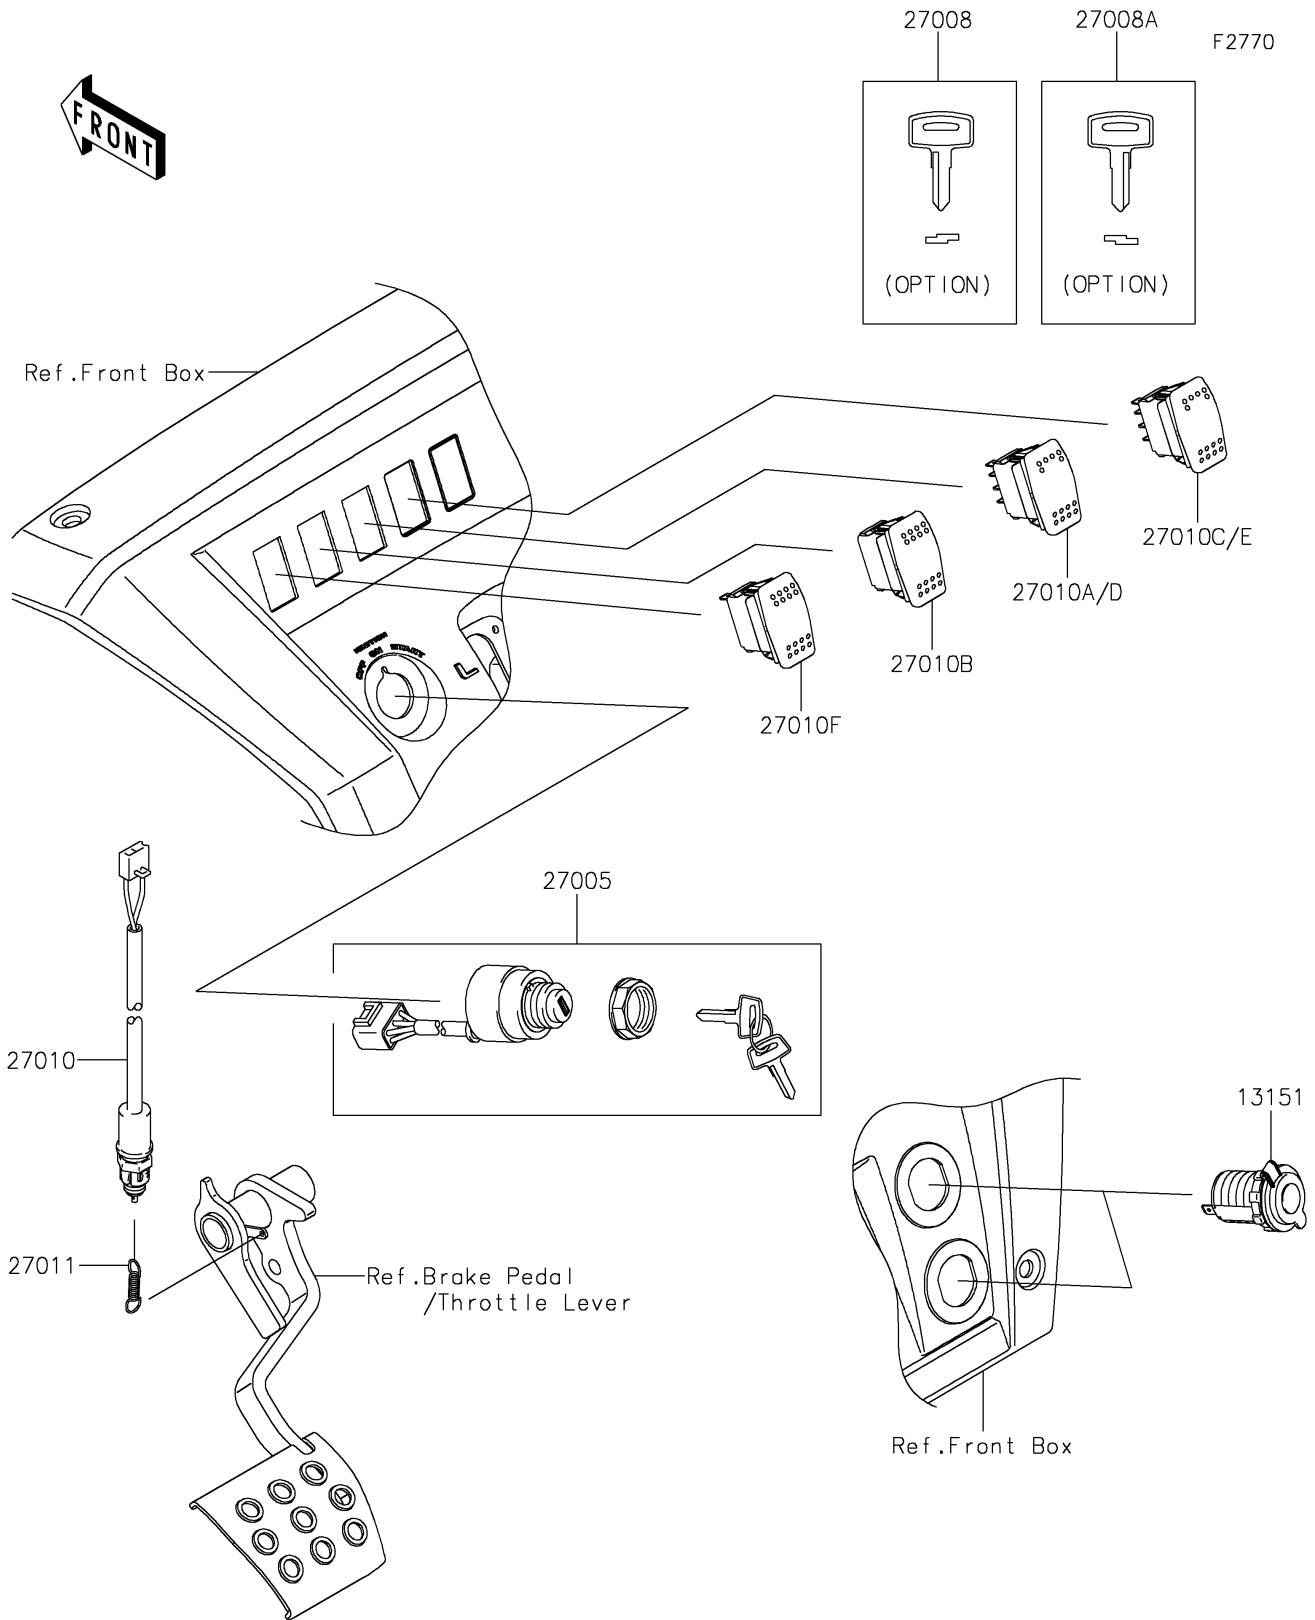

2022 MULE PRO-FX™ EPS LE

PARTS DIAGRAM

Ignition Switch

2022 MULE PRO-FX™ EPS LE

PARTS LIST

Ignition Switch

ITEM NAME	PART NUMBER	QUANTITY
-----------	-------------	----------
