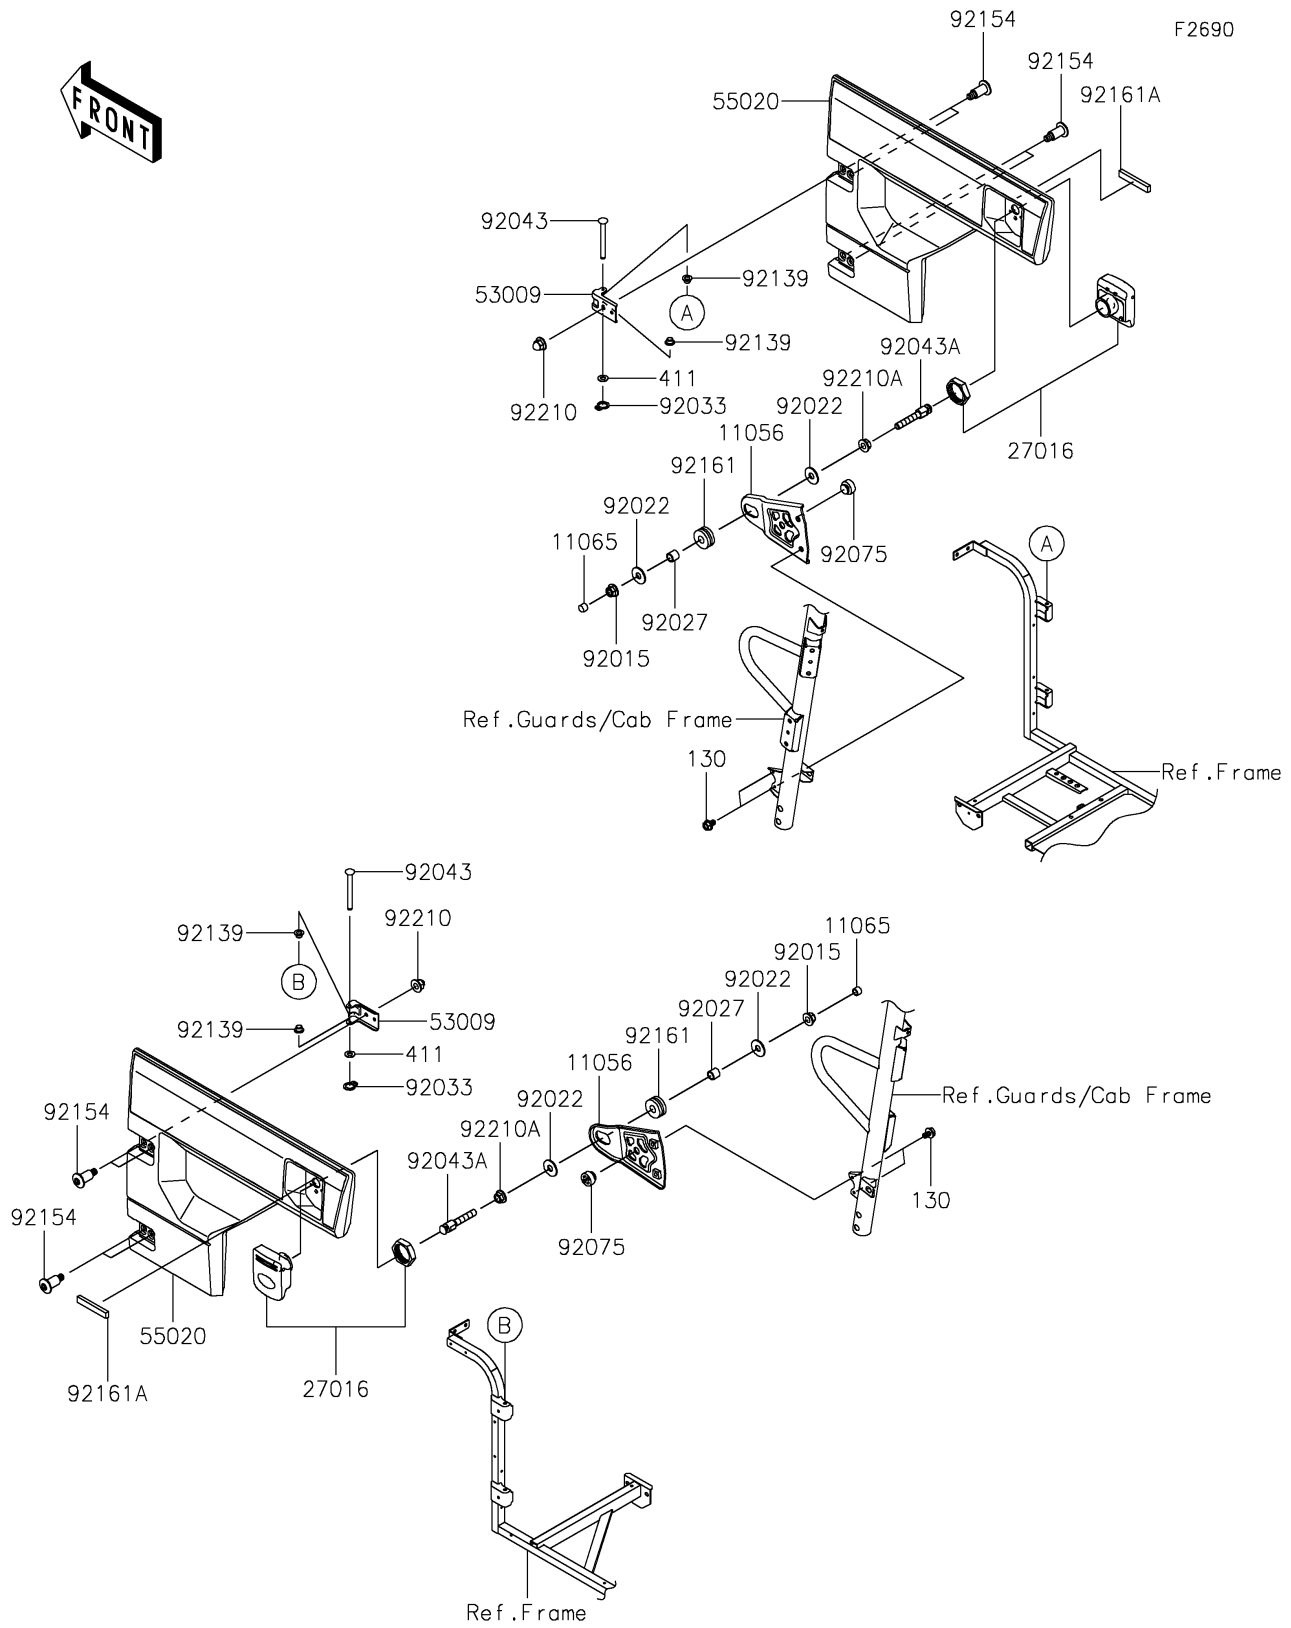

2021 MULE PRO-FX™ EPS LE

PARTS DIAGRAM

Door

F2690

2021 MULE PRO-FX™ EPS LE

PARTS LIST

Door

ITEM NAME

PART NUMBER

QUANTITY
