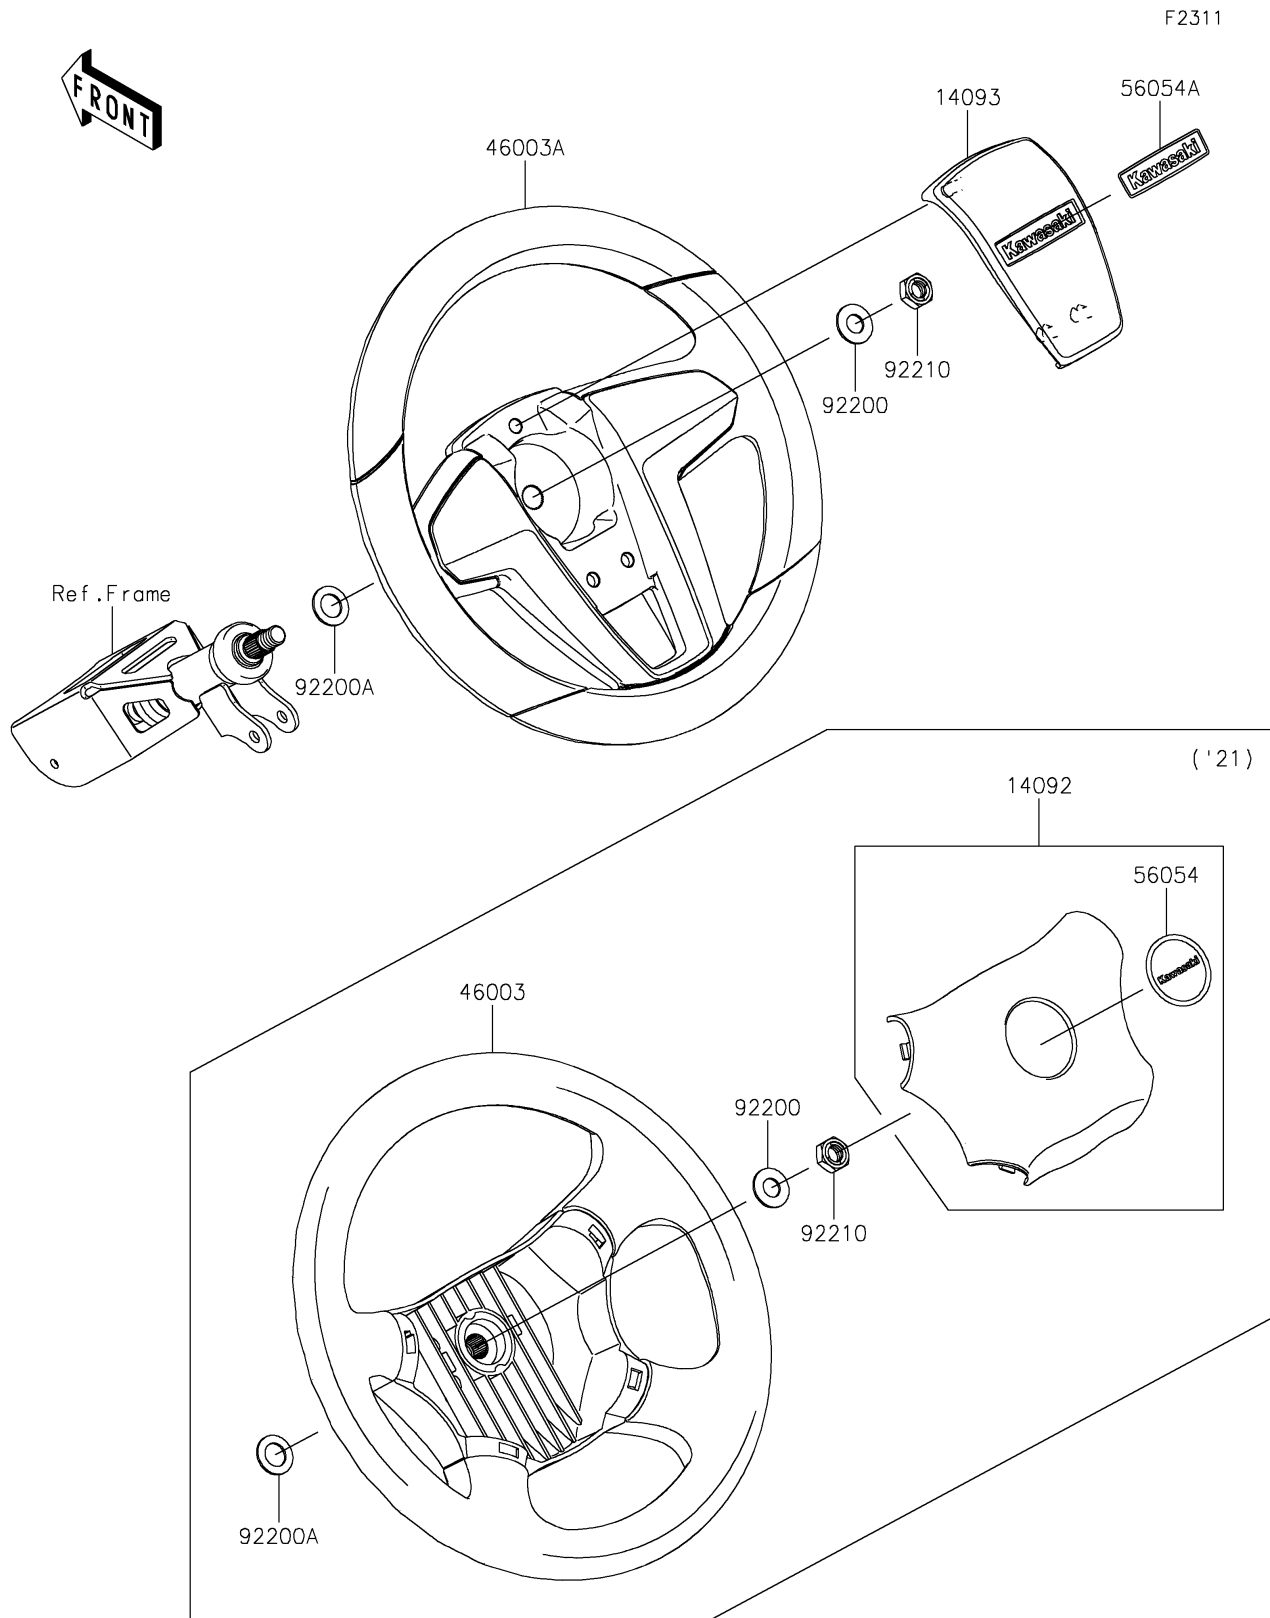

2022 MULE PRO-FX™ EPS LE

PARTS DIAGRAM

Steering Wheel

2022 MULE PRO-FX™ EPS LE

PARTS LIST

Steering Wheel

ITEM NAME	PART NUMBER	QUANTITY
-----------	-------------	----------
