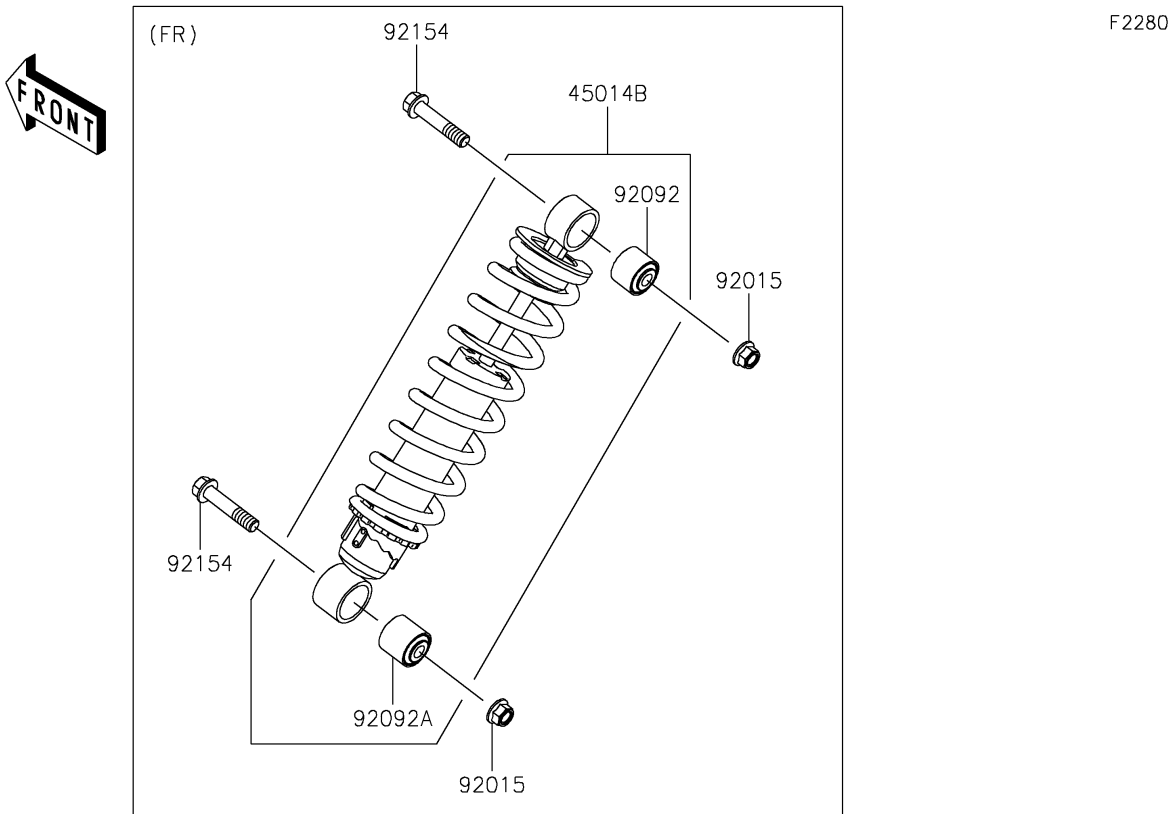

2022 MULE PRO-FX™ EPS LE

PARTS DIAGRAM

Shock Absorber(s)

F2280

2022 MULE PRO-FX™ EPS LE

PARTS LIST

Shock Absorber(s)

ITEM NAME	PART NUMBER	QUANTITY
-----------	-------------	----------
