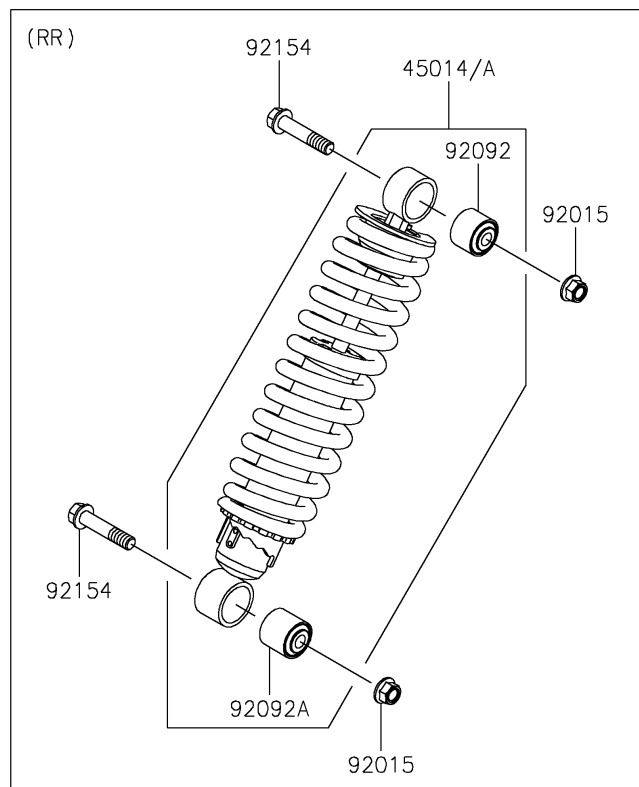

2022 MULE PRO-FX™ EPS LE

PARTS DIAGRAM

Shock Absorber(s)

F2280

2022 MULE PRO-FX™ EPS LE

PARTS LIST

Shock Absorber(s)

ITEM NAME	PART NUMBER	QUANTITY
-----------	-------------	----------
