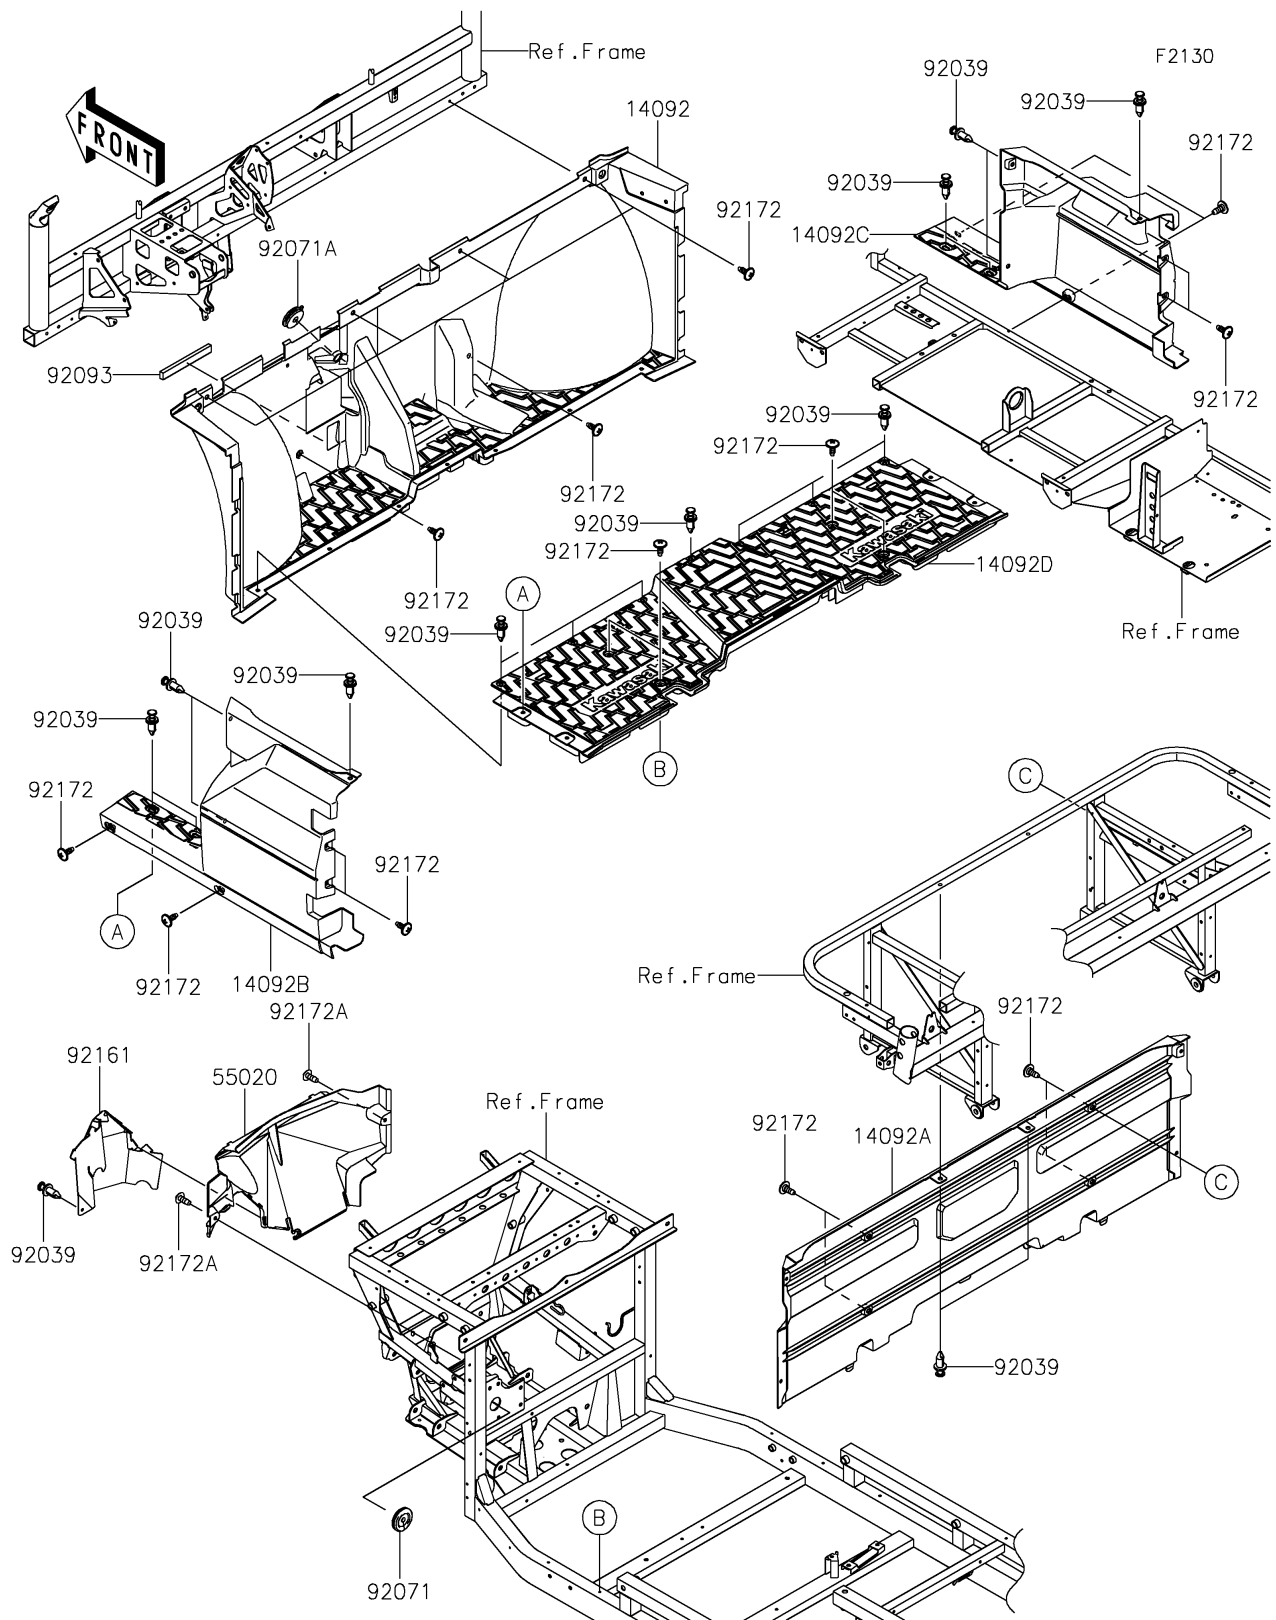

2022 MULE PRO-FX™ EPS LE

PARTS DIAGRAM Frame Fittings(Front)

2022 MULE PRO-FX™ EPS LE

PARTS LIST

Frame Fittings(Front)

ITEM NAME	PART NUMBER	QUANTITY
-----------	-------------	----------
